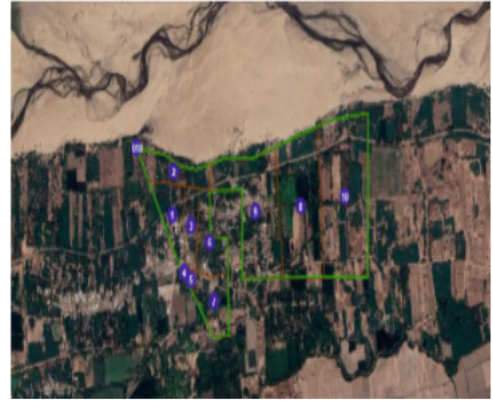

### 3. வாக்குச் சாவடியின் விவரங்கள்

<p><b>வாக்குச் சாவடியின் எண் மற்றும் பெயர் :</b></p> <p>18 - அரசு உயர் நிலைப்பள்ளி புதிய கட்டிடம் தெற்கு பார்த்த மேற்கு பகுதி, அறை எண் 3 , வானராங்குடி613104</p> <p><b>வாக்குச் சாவடியின் முகவரி :</b></p> <p>அரசு உயர் நிலைப்பள்ளி புதிய கட்டிடம் தெற்கு பார்த்த மேற்கு பகுதி, அறை எண் 3 , வானராங்குடி613104</p>	<p style="text-align: center;"><b>வாக்குச் சாவடியின் வகைப்பாடு (ஆண்/பெண்/பொது)</b></p>	<p style="text-align: center;">பொது</p>
	<p style="text-align: center;"><b>துணை வாக்குச் சாவடிகளின் எண்ணிக்கை :</b></p>	0

Nazri Naksha

Google Map View

Polling Station Building Front View

Elevation

Polling Station Front View

Elevation

Cad View

Key MAP View