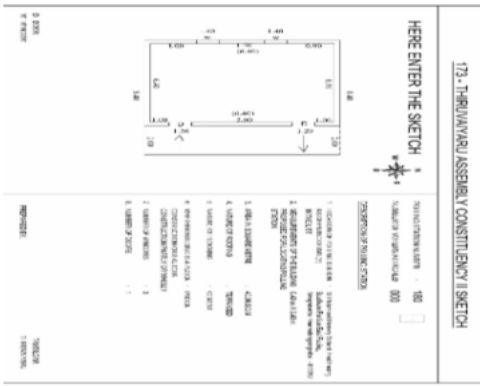

Google Map View

Polling Station Building Front View

Polling Station Front View

Cad View

Key MAP View

1 பெயர் : லலிதா கணவர் பெயர் : சதானந்தம் வீட்டு எண் : 1 வயது : 69 பாலினம் : பெண்	RQC2001410 Photo is available	2 பெயர் : இந்திராணி கணவர் பெயர் : சுரேஷ் வீட்டு எண் : 1 வயது : 56 பாலினம் : பெண்	RQC0945881 Photo is available	3 பெயர் : வளர்மதி கணவர் பெயர் : முருகேசன் வீட்டு எண் : 1 வயது : 55 பாலினம் : பெண்	RQC1157510 Photo is available
4 பெயர் : சண்முகசுந்தரம் தந்தை பெயர் : சதானந்தம் வீட்டு எண் : 1 வயது : 54 பாலினம் : ஆண்	RQC2001428 Photo is available	5 பெயர் : செபஸ்டியன் கணவர் பெயர் : சவரிமுத்து வீட்டு எண் : 1 வயது : 51 பாலினம் : பெண்	RQC2001444 Photo is available	6 பெயர் : அறிவழகன் தந்தை பெயர் : சதானந்தம் வீட்டு எண் : 1 வயது : 50 பாலினம் : ஆண்	RQC2001436 Photo is available
7 பெயர் : அன்பழகன் தந்தை பெயர் : சதானந்தம் வீட்டு எண் : 1 வயது : 49 பாலினம் : ஆண்	BRN1129733 Photo is available	8 பெயர் : ஸ்டீபன் தந்தை பெயர் : பன்னீர்செல்வம் வீட்டு எண் : 1 வயது : 48 பாலினம் : ஆண்	RQC1127414 Photo is available	9 பெயர் : ஆறுமுகம் தந்தை பெயர் : கோவிந்தசாமி வீட்டு எண் : 1 வயது : 41 பாலினம் : ஆண்	RQC0225425 Photo is available
10 பெயர் : சாந்தி கணவர் பெயர் : மகேந்திரன் வீட்டு எண் : 1 வயது : 39 பாலினம் : பெண்	RQC0945766 Photo is available	11 பெயர் : மகாலட்சுமி கணவர் பெயர் : ராஜேஷ் வீட்டு எண் : 1 வயது : 39 பாலினம் : பெண்	RQC2123024 Photo is available	12 பெயர் : கதிரவன் தந்தை பெயர் : ராமச்சந்திரன் வீட்டு எண் : 1 வயது : 24 பாலினம் : ஆண்	RQC2123040 Photo is available
13 பெயர் : ரேவதி கணவர் பெயர் : கோவிந்தராஜ் வீட்டு எண் : 1-1 வயது : 44 பாலினம் : பெண்	RQC0403816 Photo is available	14 பெயர் : ஈஸ்வரபாண்டியன் பாலசுப்ரமணியன் தந்தை பெயர் : பாலசுப்ரமணியன் வீட்டு எண் : 1-6-1 வயது : 27 பாலினம் : ஆண்	RQC1293968 Photo is available	15 பெயர் : மணிகண்டன் தந்தை பெயர் : ரெங்கநாதன் வீட்டு எண் : 1-9 வயது : 33 பாலினம் : ஆண்	RQC0769638 Photo is available
16 பெயர் : வனிதா தந்தை பெயர் : சாமிநாதன் வீட்டு எண் : 1-9 வயது : 27 பாலினம் : பெண்	RQC1170232 Photo is available	17 பெயர் : நதியா கணவர் பெயர் : ரவி வீட்டு எண் : 1-11 வயது : 27 பாலினம் : பெண்	RQC2123008 Photo is available	18 பெயர் : மாநிலா கணவர் பெயர் : சுரேஷ் வீட்டு எண் : 1-13 வயது : 45 பாலினம் : பெண்	RQC0080465 Photo is available
19 பெயர் : ஓவியா தந்தை பெயர் : மந்திரகவி வீட்டு எண் : 1-14 வயது : 24 பாலினம் : பெண்	RQC2031953 Photo is available	20 பெயர் : அகல்யா தந்தை பெயர் : கோபு வீட்டு எண் : 1-18 வயது : 24 பாலினம் : பெண்	RQC2122935 Photo is available	21 பெயர் : ராதிகா கணவர் பெயர் : பாக்கியராஜ் வீட்டு எண் : 1-20 வயது : 40 பாலினம் : பெண்	RQC0080440 Photo is available
22 பெயர் : சபரிராஜன் தந்தை பெயர் : சாந்தகுமார் வீட்டு எண் : 1-20 வயது : 26 பாலினம் : ஆண்	RQC2154854 Photo is available	23 பெயர் : பிரேமா கணவர் பெயர் : கண்ணன் வீட்டு எண் : 1-23 வயது : 44 பாலினம் : பெண்	RQC0080473 Photo is available	24 பெயர் : இந்துமதி கணவர் பெயர் : அன்பழகன் வீட்டு எண் : 1-24 வயது : 33 பாலினம் : பெண்	RQC0553479 Photo is available
25 பெயர் : உஷாணி கணவர் பெயர் : அண்ணாதுரை வீட்டு எண் : 1-28 வயது : 41 பாலினம் : பெண்	RQC0080515 Photo is available	26 பெயர் : மகாலட்சுமி கணவர் பெயர் : பிரபாகரன் வீட்டு எண் : 1-28 வயது : 39 பாலினம் : பெண்	RQC0553552 Photo is available	27 பெயர் : தீபா கணவர் பெயர் : வினோத் வீட்டு எண் : 1/29 வயது : 33 பாலினம் : பெண்	RQC2200871 Photo is available
28 பெயர் : வினோத் ம தந்தை பெயர் : மதிவாணன் மா வீட்டு எண் : 1-29, நடுத்தெரு வயது : 42 பாலினம் : ஆண்	RQC0295469 Photo is available	29 பெயர் : பத்மாவதி கணவர் பெயர் : மகாராஜன் வீட்டு எண் : 1-30 வயது : 28 பாலினம் : பெண்	RQC2300556 Photo is available	30 பெயர் : பிரேம்குமார் தந்தை பெயர் : சாராதபெருமான் வீட்டு எண் : 1-31 வயது : 34 பாலினம் : ஆண்	RQC0225375 Photo is available