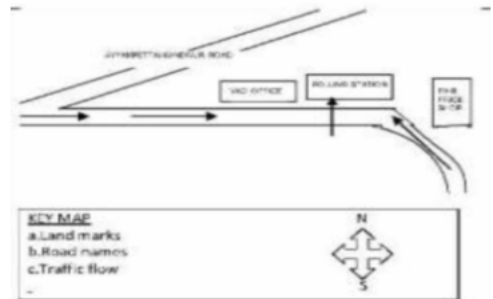

Key MAP View