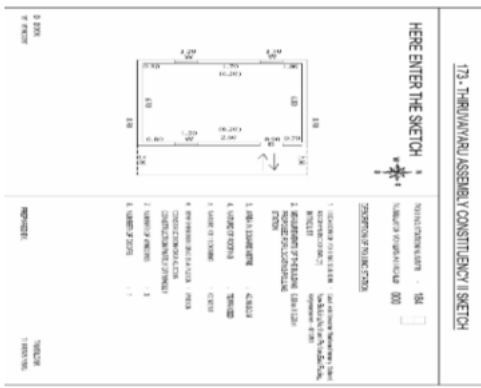

Google Map View

Polling Station Building Front View

Polling Station Front View

Cad View

Key MAP View

1	RQC0244970	பெயர் : காளிமுத்து தந்தை பெயர்: கருப்பையன் வீட்டு எண் : 1 வயது : 75 பாலினம் : ஆண்	Photo is available	2	RQC0212779	பெயர் : லெட்சுமணன் தந்தை பெயர்: காளிமுத்து வீட்டு எண் : 1 வயது : 71 பாலினம் : ஆண்	Photo is available	3	RQC0555292	பெயர் : விமலா கணவர் பெயர்: விஷ்வநாதன் வீட்டு எண் : 1 வயது : 43 பாலினம் : பெண்	Photo is available
4	RQC0827345	பெயர் : அன்பு தந்தை பெயர்: கோபால் வீட்டு எண் : 1 வயது : 42 பாலினம் : ஆண்	Photo is available	5	RQC0244913	பெயர் : அமுதா கணவர் பெயர்: பிரபாகர் வீட்டு எண் : 1 வயது : 41 பாலினம் : பெண்	Photo is available	6	RQC0946509	பெயர் : ராணி கணவர் பெயர்: மாணிக்கம் வீட்டு எண் : 1 வயது : 40 பாலினம் : பெண்	Photo is available
7	RQC0499715	பெயர் : சத்தியவாணி கணவர் பெயர்: அன்பு வீட்டு எண் : 1 வயது : 39 பாலினம் : பெண்	Photo is available	8	RQC0244988	பெயர் : சிவகுமார் தந்தை பெயர்: நாகராஜன் வீட்டு எண் : 1 வயது : 39 பாலினம் : ஆண்	Photo is available	9	RQC0555433	பெயர் : கலைச்செல்வி தந்தை பெயர்: காளிமுத்து வீட்டு எண் : 1 வயது : 38 பாலினம் : பெண்	Photo is available
10	RQC0176297	பெயர் : ரஞ்சித்குமார் தந்தை பெயர்: சுகபாலன் வீட்டு எண் : 1 வயது : 37 பாலினம் : ஆண்	Photo is available	11	RQC0176305	பெயர் : செந்தில்குமார் தந்தை பெயர்: நாகராஜன் வீட்டு எண் : 1 வயது : 37 பாலினம் : ஆண்	Photo is available	12	RQC0895128	பெயர் : மாலினி கணவர் பெயர்: செந்தில்குமார் வீட்டு எண் : 1 வயது : 35 பாலினம் : பெண்	Photo is available
13	RQC0555391	பெயர் : இலக்கியா கணவர் பெயர்: முருகானந்தம் வீட்டு எண் : 1 வயது : 34 பாலினம் : பெண்	Photo is available	14	RQC1214626	பெயர் : தமிழ்செல்வம் தந்தை பெயர்: பன்னீர் செல்வம் வீட்டு எண் : 1 வயது : 34 பாலினம் : ஆண்	Photo is available	15	RQC0247262	பெயர் : மதியழகன் தந்தை பெயர்: ராமையன் வீட்டு எண் : 1 வயது : 34 பாலினம் : ஆண்	Photo is available
16	RQC0555326	பெயர் : ராசாத்தி தந்தை பெயர்: மகாலிங்கம் வீட்டு எண் : 1 வயது : 34 பாலினம் : பெண்	Photo is available	17	RQC0555425	பெயர் : ஜெகதீசன் தந்தை பெயர்: காளிமுத்து வீட்டு எண் : 1 வயது : 33 பாலினம் : ஆண்	Photo is available	18	RQC1024330	பெயர் : சிவப்பிரகாசம் தந்தை பெயர்: வீரமணி வீட்டு எண் : 1 வயது : 30 பாலினம் : ஆண்	Photo is available
19	RQC0771030	பெயர் : சீதா கணவர் பெயர்: சுரேஷ் வீட்டு எண் : 1A வயது : 46 பாலினம் : பெண்	Photo is available	20	RQC0840637	பெயர் : ஜெகதீசன் தந்தை பெயர்: பிச்சையன் வீட்டு எண் : 1A வயது : 39 பாலினம் : ஆண்	Photo is available	21	RQC0895185	பெயர் : பிரவினா தந்தை பெயர்: நடராஜன் வீட்டு எண் : 1a வயது : 35 பாலினம் : பெண்	Photo is available
22	RQC0895243	பெயர் : சங்கீதா தந்தை பெயர்: நடராஜன் வீட்டு எண் : 1a வயது : 31 பாலினம் : பெண்	Photo is available	# 23	RQC0895342	பெயர் : பவித்ர நடராஜன் கணவர் பெயர்: குருசுகந்தன் வீட்டு எண் : 1a வயது : 29 பாலினம் : பெண்	Photo is available	24	RQC0555664	பெயர் : தங்கையன் தந்தை பெயர்: பெரமன் வீட்டு எண் : 1-A வயது : 70 பாலினம் : ஆண்	Photo is available
25	RQC0555672	பெயர் : ஜோதி கணவர் பெயர்: தங்கையன் வீட்டு எண் : 1-A வயது : 63 பாலினம் : பெண்	Photo is available	26	RQC0555094	பெயர் : ஜோதி கணவர் பெயர்: சோமு வீட்டு எண் : 1-A வயது : 60 பாலினம் : பெண்	Photo is available	27	RQC0555615	பெயர் : சுகபாலன் தந்தை பெயர்: கருப்பையன் வீட்டு எண் : 1-A வயது : 60 பாலினம் : ஆண்	Photo is available
28	RQC0555599	பெயர் : பிச்சையம்மாள் கணவர் பெயர்: சுகபாலன் வீட்டு எண் : 1-A வயது : 56 பாலினம் : பெண்	Photo is available	29	RQC0555631	பெயர் : ஸ்ரீதேவி கணவர் பெயர்: வெங்கடேசன் வீட்டு எண் : 1-A வயது : 44 பாலினம் : பெண்	Photo is available	30	RQC0555649	பெயர் : ஸ்ரீதீர் தந்தை பெயர்: தங்கையன் வீட்டு எண் : 1-A வயது : 44 பாலினம் : ஆண்	Photo is available