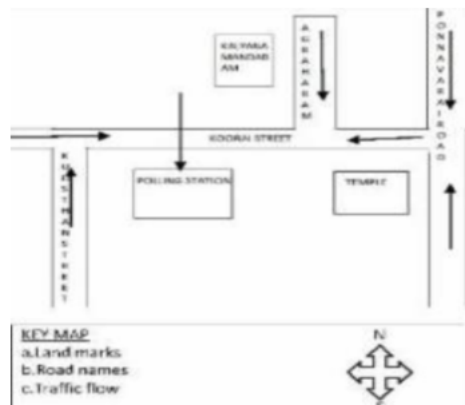

Key MAP View