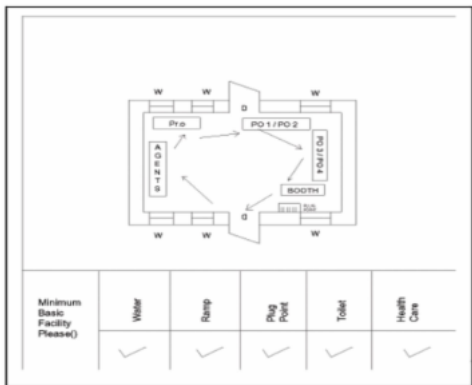

Google Map View

Polling Station Building Front View

Polling Station Front View

Cad View

Key MAP View

1 பெயர் : சிவக்குமார் தாயின் பெயர் : அமுசு வீட்டு எண் : 00 வயது : 31 பாலினம் : ஆண் Photo is available	RQC1267574	2 பெயர் : கௌசல்யா தந்தை பெயர் : ராஜேந்திரன் வீட்டு எண் : 00 வயது : 29 பாலினம் : பெண் Photo is available	RQC1267582	3 பெயர் : கவியரசன் தாயின் பெயர் : கலியமுர்த்தி வீட்டு எண் : 000 வயது : 27 பாலினம் : ஆண் Photo is available	RQC1267608
4 பெயர் : செல்வி கணவர் பெயர் : ராமலிங்கம் வீட்டு எண் : 1 வயது : 69 பாலினம் : பெண் Photo is available	RQC1728427	5 பெயர் : சச்சிதானந்தம் தந்தை பெயர் : நாகராஜ் வீட்டு எண் : 1 வயது : 61 பாலினம் : ஆண் Photo is available	BRN1036268	6 பெயர் : கலா கணவர் பெயர் : கோவிந்தராஜ் வீட்டு எண் : 1 வயது : 52 பாலினம் : பெண் Photo is available	RQC0560979
7 பெயர் : மணி தந்தை பெயர் : மாரிமுத்து வீட்டு எண் : 1 வயது : 47 பாலினம் : ஆண் Photo is available	RQC0305730	8 பெயர் : பனிமலர் கணவர் பெயர் : தேவேந்திரன் வீட்டு எண் : 1 வயது : 47 பாலினம் : பெண் Photo is available	RQC0346817	9 பெயர் : சமதி கணவர் பெயர் : மணி வீட்டு எண் : 1 வயது : 46 பாலினம் : பெண் Photo is available	RQC0305748
10 பெயர் : மகேஸ்வரி கணவர் பெயர் : உதயகுமார் வீட்டு எண் : 1 வயது : 38 பாலினம் : பெண் Photo is available	RQC1092329	11 பெயர் : துர்க்கா கணவர் பெயர் : ஓம்பிரகாஷ் வீட்டு எண் : 1 வயது : 36 பாலினம் : பெண் Photo is available	RQC0947382	12 பெயர் : சதிஸ்குமார் தந்தை பெயர் : கலியபெருமாள் வீட்டு எண் : 1 வயது : 36 பாலினம் : ஆண் Photo is available	RQC0227025
13 பெயர் : சூரியா கணவர் பெயர் : விஜயகாந்த் வீட்டு எண் : 1 வயது : 34 பாலினம் : பெண் Photo is available	RQC1158252	14 பெயர் : ராஜேஷ் தந்தை பெயர் : ராமலிங்கம் வீட்டு எண் : 1 வயது : 31 பாலினம் : ஆண் Photo is available	RQC0774679	15 பெயர் : சந்தோஷ்குமார் தந்தை பெயர் : கர்ணன் வீட்டு எண் : 1 வயது : 29 பாலினம் : ஆண் Photo is available	RQC1099654
16 பெயர் : அபிமணி தந்தை பெயர் : கணேசன் வீட்டு எண் : 1 வயது : 28 பாலினம் : ஆண் Photo is available	RQC1099647	17 பெயர் : அகல்யா தந்தை பெயர் : கென்னடி வீட்டு எண் : 1 வயது : 28 பாலினம் : பெண் Photo is available	RQC1027044	18 பெயர் : அருளிஞ்சுவாசு தந்தை பெயர் : சரவணன் வீட்டு எண் : 1 வயது : 26 பாலினம் : ஆண் Photo is available	RQC1216647
19 பெயர் : திவ்யா தந்தை பெயர் : சரவணன் வீட்டு எண் : 1 வயது : 25 பாலினம் : பெண் Photo is available	RQC1216662	20 பெயர் : குமர குருபரன் தந்தை பெயர் : சரவணன் வீட்டு எண் : 1 வயது : 23 பாலினம் : ஆண் Photo is available	RQC2159572	21 பெயர் : சோபனா தந்தை பெயர் : சிவகுமார் வீட்டு எண் : 1 வயது : 22 பாலினம் : பெண் Photo is available	RQC2249456
22 பெயர் : சிவக்குமார் தந்தை பெயர் : சச்சிதானந்தம் வீட்டு எண் : 1-3 வயது : 26 பாலினம் : ஆண் Photo is available	RQC1216548	23 பெயர் : துர்கா கணவர் பெயர் : லெட்சுமணன் வீட்டு எண் : 1-7 வயது : 35 பாலினம் : பெண் Photo is available	RQC0841882	24 பெயர் : சதிஸ்குமார் தந்தை பெயர் : கலியபெருமாள் வீட்டு எண் : 1-8 வயது : 33 பாலினம் : ஆண் Photo is available	RQC0713610
25 பெயர் : பாலதண்டாயுதபாணி தந்தை பெயர் : மணிராசு வீட்டு எண் : 1-16 வயது : 45 பாலினம் : ஆண் Photo is available	RQC0947432	26 பெயர் : விஜயகண்ணன் தந்தை பெயர் : இராமச்சந்திரன் வீட்டு எண் : 1-16 வயது : 40 பாலினம் : ஆண் Photo is available	RQC0406082	27 பெயர் : சுகுணாதேவி கணவர் பெயர் : பாலதண்டாயுதபாணி வீட்டு எண் : 1-16 வயது : 39 பாலினம் : பெண் Photo is available	RQC0947416
28 பெயர் : மணிகண்டன் தாயின் பெயர் : மல்லிகா வீட்டு எண் : 1-19 வயது : 44 பாலினம் : ஆண் Photo is available	RQC0560953	29 பெயர் : ஜெயலட்சுமி கணவர் பெயர் : சரவணகுமார் வீட்டு எண் : 1-33 வயது : 41 பாலினம் : பெண் Photo is available	RQC2128213	30 பெயர் : தீபலட்சுமி கணவர் பெயர் : சுரேஷ் வீட்டு எண் : 1-34 வயது : 37 பாலினம் : பெண் Photo is available	RQC0346841