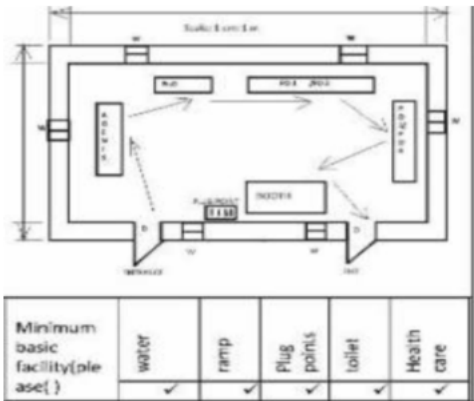

**Google Map View**

**Polling Station Building Front View**

**Polling Station Front View**

**Cad View**

**Key MAP View**

1 பெயர் : ராமன் தந்தை பெயர் : நாகராஜன் வீட்டு எண் : 1 வயது : 56 பாலினம் : ஆண்	RQC0347559 Photo is available	2 பெயர் : ராஜலெட்சுமி கணவர் பெயர் : குமரவேல் வீட்டு எண் : 1 வயது : 43 பாலினம் : பெண்	RQC0347484 Photo is available	3 பெயர் : புவனா கணவர் பெயர் : கார்த்திக் வீட்டு எண் : 1 வயது : 39 பாலினம் : பெண்	RQC1027820 Photo is available
4 பெயர் : செல்வி கணவர் பெயர் : சிவா வீட்டு எண் : 1 வயது : 31 பாலினம் : பெண்	RQC1028109 Photo is available	5 பெயர் : ரஞ்சித் தந்தை பெயர் : ரவிசந்திரன் வீட்டு எண் : 1 வயது : 29 பாலினம் : ஆண்	RQC1028067 Photo is available	6 பெயர் : சித்ரா தந்தை பெயர் : மோகன்தாஸ் வீட்டு எண் : 1 வயது : 28 பாலினம் : பெண்	RQC1028083 Photo is available
7 பெயர் : மணிகண்டன் தந்தை பெயர் : கோவிந்தராஜ் வீட்டு எண் : 1 வயது : 28 பாலினம் : ஆண்	RQC1028059 Photo is available	8 பெயர் : சந்தியா தந்தை பெயர் : ரவி வீட்டு எண் : 1/37 வயது : 19 பாலினம் : பெண்	RQC2378545 Photo is available	9 பெயர் : ராஜா தந்தை பெயர் : உதயகுமார் வீட்டு எண் : 1-131 வயது : 36 பாலினம் : ஆண்	RQC0085852 Photo is available
10 பெயர் : ஆனந்தி கணவர் பெயர் : செங்குட்டுவன் வீட்டு எண் : 1a வயது : 30 பாலினம் : பெண்	RQC1027978 Photo is available	11 பெயர் : யோகா தந்தை பெயர் : உதயகுமார் வீட்டு எண் : 1a வயது : 28 பாலினம் : பெண்	RQC1027937 Photo is available	12 பெயர் : ரஞ்சிதா கணவர் பெயர் : ராஜக்கண்ணன் வீட்டு எண் : 3-66 வயது : 32 பாலினம் : பெண்	RQC1028075 Photo is available
13 பெயர் : சரண்யா தந்தை பெயர் : ராமன் வீட்டு எண் : 40 வயது : 28 பாலினம் : பெண்	RQC1027846 Photo is available	14 பெயர் : ராகவி ச தந்தை பெயர் : சங்கர் வீட்டு எண் : 53 வயது : 19 பாலினம் : பெண்	RQC2432417 Photo is available	15 பெயர் : விஜயராகவன் தந்தை பெயர் : கணபதி வீட்டு எண் : 124 வயது : 53 பாலினம் : ஆண்	RQC0561837 Photo is available
16 பெயர் : கெஜலட்சுமி கணவர் பெயர் : விஜயராகவன் வீட்டு எண் : 124 வயது : 44 பாலினம் : பெண்	BRN1553197 Photo is available	17 பெயர் : ராஜசேகர் தந்தை பெயர் : கண்ணையன் வீட்டு எண் : 124 வயது : 28 பாலினம் : ஆண்	RQC1027994 Photo is available	18 பெயர் : புவனேஸ்வரன் தந்தை பெயர் : விஜயராகவன் வீட்டு எண் : 124 வயது : 25 பாலினம் : ஆண்	RQC1287739 Photo is available
19 பெயர் : அகிலாண்டேஷ்வரி தந்தை பெயர் : விஜயராகவன் வீட்டு எண் : 124 வயது : 22 பாலினம் : பெண்	RQC2322667 Photo is available	20 பெயர் : கண்ணன் தந்தை பெயர் : இராஜாராமன் வீட்டு எண் : 125 வயது : 49 பாலினம் : ஆண்	RQC1739101 Photo is available	21 பெயர் : மின்னல்கொடி கணவர் பெயர் : வெங்கடேசன் வீட்டு எண் : 125 வயது : 45 பாலினம் : பெண்	RQC0148395 Photo is available
22 பெயர் : கார்த்திக் தந்தை பெயர் : ராஜாராமன் வீட்டு எண் : 125 வயது : 44 பாலினம் : ஆண்	BRN1128461 Photo is available	23 பெயர் : ரஜினி தந்தை பெயர் : ராஜாராமன் வீட்டு எண் : 125 வயது : 43 பாலினம் : ஆண்	BRN1176213 Photo is available	24 பெயர் : ருபினி கணவர் பெயர் : கண்ணன் வீட்டு எண் : 125 வயது : 35 பாலினம் : பெண்	RQC0462762 Photo is available
25 பெயர் : சீதாலட்சுமி கணவர் பெயர் : சுப்ரமணியன் வீட்டு எண் : 126 வயது : 86 பாலினம் : பெண்	RQC1739119 Photo is available	26 பெயர் : வீரமணி தந்தை பெயர் : சுப்ரமணியன் வீட்டு எண் : 126 வயது : 62 பாலினம் : ஆண்	RQC1739127 Photo is available	27 பெயர் : சகுந்தலா கணவர் பெயர் : அனந்தராமன் வீட்டு எண் : 127 வயது : 86 பாலினம் : பெண்	RQC1740703 Photo is available
28 பெயர் : கலா கணவர் பெயர் : அனந்தராமன் வீட்டு எண் : 127 வயது : 52 பாலினம் : பெண்	RQC1740711 Photo is available	29 பெயர் : சாந்தா கணவர் பெயர் : அப்பாவு வீட்டு எண் : 128 வயது : 71 பாலினம் : பெண்	RQC1740737 Photo is available	30 பெயர் : செல்வக்குமார் தந்தை பெயர் : அப்பாவு வீட்டு எண் : 128 வயது : 52 பாலினம் : ஆண்	RQC1740729 Photo is available