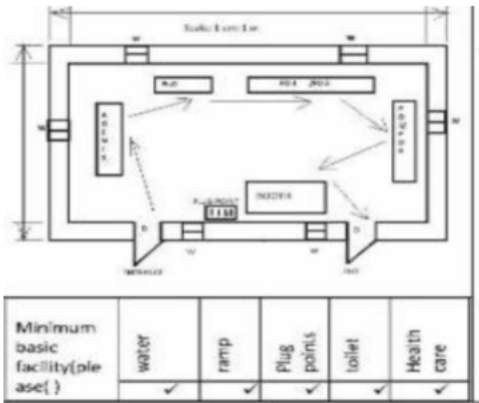

Google Map View

Polling Station Building Front View

Polling Station Front View

Cad View

Key MAP View

சட்டமன்றத் தொகுதியின் எண் மற்றும் பெயர் : 173-திருவையாறு
பிரிவு எண் மற்றும் பெயர் 1-திருச்சேற்றுத்துறை (வ.கி) மற்றும் (ஊ), புதுத்தெருவார்டு-2