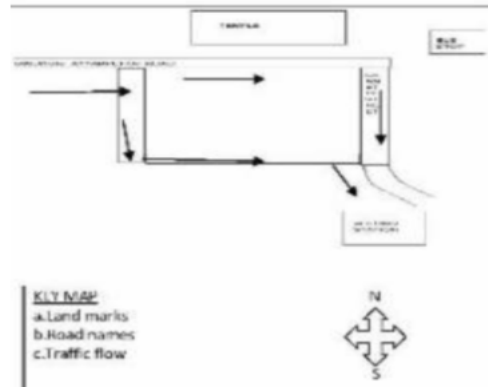

Google Map View

Polling Station Building Front View

Polling Station Front View

Cad View

Key MAP View

சட்டமன்றத் தொகுதியின் எண் மற்றும் பெயர் : 173-திருவையாறு
பிரிவு எண் மற்றும் பெயர் 1-திருச்சேற்றுத்துறை (வ.கி) மற்றும் (ஊ), புதுத்தெருவார்டு-2