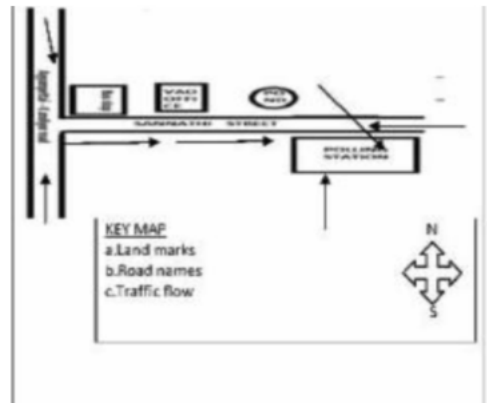

Key MAP View