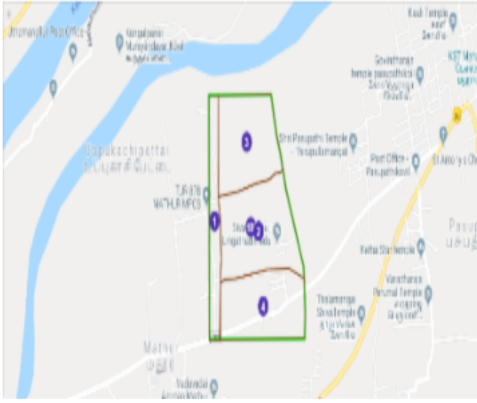

Nazri Naksha