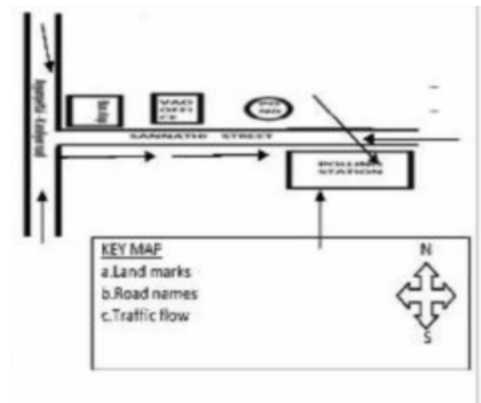

Key MAP View