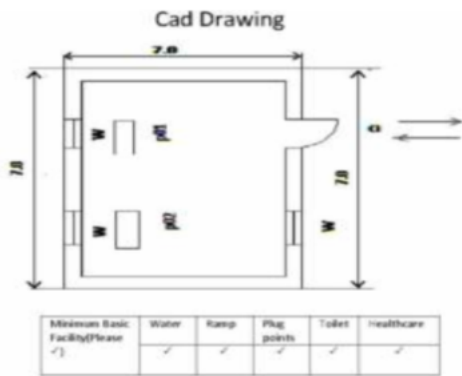

Google Map View

Polling Station Building Front View

Polling Station Front View

Cad View

Key MAP View

சட்டமன்றத் தொகுதியின் எண் மற்றும் பெயர் : 173-திருவையாறு
பிரிவு எண் மற்றும் பெயர் 1-தோசூர்(வ.கி) மற்றும் (ஊ), சிவன்கோவில்-தெரு-வார்டு3