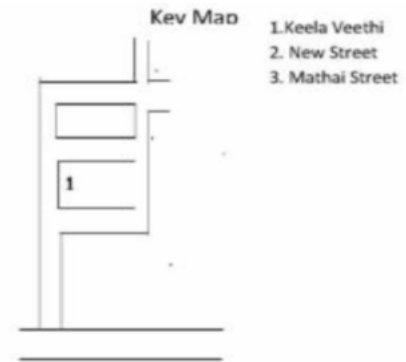

Google Map View

Polling Station Building Front View

Polling Station Front View

Cad View

Key MAP View

சட்டமன்றத் தொகுதியின் எண் மற்றும் பெயர் : 173-திருவையாறு
பிரிவு எண் மற்றும் பெயர் 1-தோசூர்(வ.கி) மற்றும் (ஊ), சிவன்கோவில்-தெரு-வார்டு3