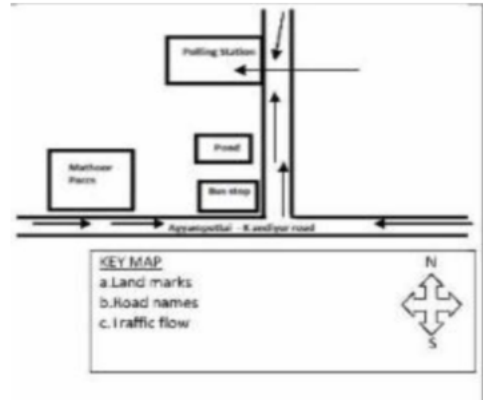

Key MAP View