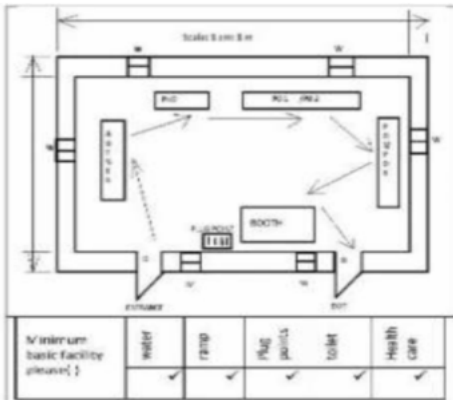

Google Map View

Polling Station Building Front View

Polling Station Front View

Cad View

Key MAP View

1 பெயர் : லதா கணவர் பெயர் : தியாகராஜன் வீட்டு எண் : 1 வயது : 44 பாலினம் : பெண்	RQC0565556 Photo is available	2 பெயர் : சுதா கணவர் பெயர் : பால்ராஜ் வீட்டு எண் : 1 வயது : 36 பாலினம் : பெண்	RQC0843011 Photo is available	3 பெயர் : கண்மணி தந்தை பெயர் : கருணாநிதி வீட்டு எண் : 1 வயது : 34 பாலினம் : பெண்	RQC0349225 Photo is available
4 பெயர் : தீபா தந்தை பெயர் : வரதராஜன் வீட்டு எண் : 1 வயது : 32 பாலினம் : பெண்	RQC0565242 Photo is available	5 பெயர் : சேகர் தந்தை பெயர் : இராமதாஸ் வீட்டு எண் : 1 வயது : 30 பாலினம் : ஆண்	RQC0948208 Photo is available	6 பெயர் : மோகன்ராஜ் தந்தை பெயர் : துரைராஜ் வீட்டு எண் : 1 வயது : 30 பாலினம் : ஆண்	RQC0842856 Photo is available
7 பெயர் : நவீன் மணி தந்தை பெயர் : மணி வீட்டு எண் : 1 வயது : 23 பாலினம் : ஆண்	RQC2370682 Photo is available	8 பெயர் : கருப்பாயி கணவர் பெயர் : சின்னையா வீட்டு எண் : 1/14-1 வயது : 76 பாலினம் : பெண்	RQC2338374 Photo is available	9 பெயர் : ஹரிபிரசாத் ம தாயின் பெயர் : முனியம்மாள் வீட்டு எண் : 1/18 வயது : 20 பாலினம் : ஆண்	RQC2443026 Photo is available
10 பெயர் : இராமலிங்கம் தந்தை பெயர் : கலியபெருமாள் வீட்டு எண் : 1-31 வயது : 75 பாலினம் : ஆண்	RQC0349407 Photo is available	11 பெயர் : மல்லிகா கணவர் பெயர் : இராமலிங்கம் வீட்டு எண் : 1-31 வயது : 58 பாலினம் : பெண்	RQC0349415 Photo is available	12 பெயர் : விஜயலெட்சுமி கணவர் பெயர் : இராமலிங்கம் வீட்டு எண் : 1-31 வயது : 39 பாலினம் : பெண்	RQC0349423 Photo is available
13 பெயர் : பாலாஜி தந்தை பெயர் : தியாகராஜன் வீட்டு எண் : 1-31B2 வயது : 34 பாலினம் : ஆண்	RQC0564427 Photo is available	14 பெயர் : கலாஸ்கர் தந்தை பெயர் : செல்வமணி வீட்டு எண் : 1-32B வயது : 31 பாலினம் : ஆண்	RQC0676593 Photo is available	15 பெயர் : ஜெயக்குமார் தந்தை பெயர் : தர்மராஜ் வீட்டு எண் : 1-36 வயது : 61 பாலினம் : ஆண்	RQC0087551 Photo is available
16 பெயர் : ஞானாம்பாள் கணவர் பெயர் : ஜெயக்குமார் வீட்டு எண் : 1-36 வயது : 47 பாலினம் : பெண்	RQC0087544 Photo is available	17 பெயர் : சரண் தந்தை பெயர் : அண்ணாதுரை வீட்டு எண் : 1-36 ஏ வயது : 24 பாலினம் : ஆண்	RQC2034635 Photo is available	18 பெயர் : ராணி கணவர் பெயர் : துரைராஜ் வீட்டு எண் : 1-36C வயது : 64 பாலினம் : பெண்	GKS3396660 Photo is available
19 பெயர் : மோகன்ராஜ் தந்தை பெயர் : துரைராஜ் வீட்டு எண் : 1-36C வயது : 46 பாலினம் : ஆண்	RQC2087484 Photo is available	20 பெயர் : வெங்கடேசன் தந்தை பெயர் : துரைராஜ் வீட்டு எண் : 1-36C வயது : 45 பாலினம் : ஆண்	GKS3396678 Photo is available	21 பெயர் : ஜெயதுர்கா கணவர் பெயர் : வெங்கடேசன் வீட்டு எண் : 1-36c வயது : 34 பாலினம் : பெண்	RQC0564542 Photo is available
22 பெயர் : கீர்த்திகா கணவர் பெயர் : மோகன்ராஜ் வீட்டு எண் : 1-36C வயது : 30 பாலினம் : பெண்	RQC2087492 Photo is available	23 பெயர் : கபில் தேவ் தந்தை பெயர் : செல்வமணி வீட்டு எண் : 1-37B வயது : 34 பாலினம் : ஆண்	RQC0349613 Photo is available	24 பெயர் : அனிதா கணவர் பெயர் : முருகானந்தம் வீட்டு எண் : 1/38 வயது : 40 பாலினம் : பெண்	RQC0344085 Photo is available
25 பெயர் : சதீஷ் தந்தை பெயர் : பாஸ்கர் வீட்டு எண் : 1/38-42 வயது : 27 பாலினம் : ஆண்	RQC1184027 Photo is available	26 பெயர் : கார்த்தி தந்தை பெயர் : சிங்காரம் வீட்டு எண் : 1-38D வயது : 39 பாலினம் : ஆண்	RQC0177196 Photo is available	27 பெயர் : பொன்மணி கணவர் பெயர் : பார்த்திபன் வீட்டு எண் : 1/40 வயது : 30 பாலினம் : பெண்	RQC2415032 Photo is available
28 பெயர் : கவிதா தாயின் பெயர் : குமுதவள்ளி வீட்டு எண் : 1-41 வயது : 45 பாலினம் : பெண்	RQC2087500 Photo is available	29 பெயர் : பூமாதேவி கணவர் பெயர் : ராஜ்குமார் வீட்டு எண் : 1/41 வயது : 43 பாலினம் : பெண்	RQC1260900 Photo is available	30 பெயர் : ரேவதி தந்தை பெயர் : பாஸ்கர் வீட்டு எண் : 1-42 வயது : 30 பாலினம் : பெண்	RQC0843201 Photo is available