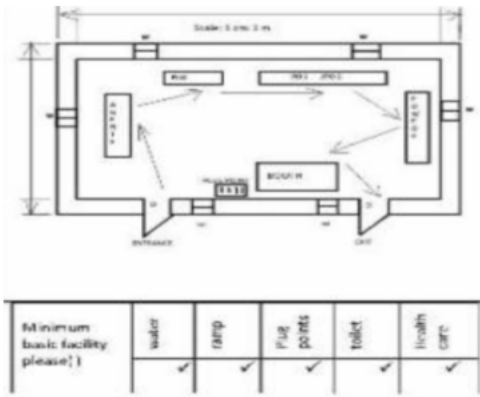

Google Map View

Polling Station Building Front View

Polling Station Front View

Cad View

Key MAP View

1	RQC0247338	பெயர் : வரதராஜன் தந்தை பெயர்: காளிமுத்து வீட்டு எண் : 1 வயது : 56 பாலினம் : ஆண்	Photo is available	2	RQC0247437	பெயர் : மலர்க்கொடி கணவர் பெயர்: வரதராஜன் வீட்டு எண் : 1 வயது : 51 பாலினம் : பெண்	Photo is available	3	RQC0247452	பெயர் : அமுதா கணவர் பெயர்: அன்பழகன் வீட்டு எண் : 1 வயது : 46 பாலினம் : பெண்	Photo is available
4	RQC0247346	பெயர் : மகேஸ்வரி தந்தை பெயர்: திருத்தணி வீட்டு எண் : 1 வயது : 44 பாலினம் : பெண்	Photo is available	5	RQC0247460	பெயர் : மோகன் தந்தை பெயர்: சுந்தர்ராஜன் வீட்டு எண் : 1 வயது : 37 பாலினம் : ஆண்	Photo is available	6	RQC1129410	பெயர் : சின்னராஜா தந்தை பெயர்: செல்வராஜ் வீட்டு எண் : 1 வயது : 37 பாலினம் : ஆண்	Photo is available
7	RQC0247502	பெயர் : சூர்யா தந்தை பெயர்: தாமோதரன் வீட்டு எண் : 1 வயது : 36 பாலினம் : பெண்	Photo is available	8	RQC0247387	பெயர் : சரத்பாபு தந்தை பெயர்: முருகானந்தம் வீட்டு எண் : 1 வயது : 35 பாலினம் : ஆண்	Photo is available	9	RQC0350272	பெயர் : தினேஷ் தந்தை பெயர்: ஆசைத்தம்பி வீட்டு எண் : 1 வயது : 35 பாலினம் : ஆண்	Photo is available
10	RQC1029479	பெயர் : அழகப்பன் தந்தை பெயர்: தியாகராஜன் வீட்டு எண் : 1 வயது : 31 பாலினம் : ஆண்	Photo is available	11	RQC0899724	பெயர் : அரவிந்த் ஏ தந்தை பெயர்: அண்ணாதுரை வீட்டு எண் : 1 வயது : 30 பாலினம் : ஆண்	Photo is available	12	RQC0948828	பெயர் : பாரதராஜா தந்தை பெயர்: மனோகர் வீட்டு எண் : 1 வயது : 29 பாலினம் : ஆண்	Photo is available
13	RQC1129444	பெயர் : பாக்கியராஜ் தந்தை பெயர்: செல்வராஜ் வீட்டு எண் : 1 வயது : 29 பாலினம் : ஆண்	Photo is available	14	RQC1129451	பெயர் : நிஷாந்த் தந்தை பெயர்: நீதியானந்தம் வீட்டு எண் : 1 வயது : 28 பாலினம் : ஆண்	Photo is available	15	RQC1029495	பெயர் : விக்னோத் தந்தை பெயர்: விஸ்வநாதன் வீட்டு எண் : 1 வயது : 28 பாலினம் : ஆண்	Photo is available
16	RQC1029461	பெயர் : தமிழ்செல்வன் தந்தை பெயர்: அன்பழகன் வீட்டு எண் : 1 வயது : 28 பாலினம் : ஆண்	Photo is available	17	RQC2359495	பெயர் : விஜயராகவன் ரவிசந்திரன் தந்தை பெயர்: ரவிசந்திரன் வீட்டு எண் : 1/2 வயது : 22 பாலினம் : ஆண்	Photo is available	18	RQC0899815	பெயர் : பிரபு தேவா தந்தை பெயர்: ஷண்முகம் வீட்டு எண் : 1-4 வயது : 31 பாலினம் : ஆண்	Photo is available
19	RQC0407205	பெயர் : புனிதா தந்தை பெயர்: கோபிநாதன் வீட்டு எண் : 1-11 வயது : 37 பாலினம் : பெண்	Photo is available	20	RQC0777243	பெயர் : அஜித் தந்தை பெயர்: ஆசைத்தம்பி வீட்டு எண் : 1-12 வயது : 31 பாலினம் : ஆண்	Photo is available	21	RQC0777375	பெயர் : பாலகிருஷ்ணன் தந்தை பெயர்: சீனிவாசன் வீட்டு எண் : 1-12A வயது : 48 பாலினம் : ஆண்	Photo is available
22	RQC1029453	பெயர் : விக்ரமன் பஞ்சநாதன் தந்தை பெயர்: பஞ்சநாதன் வீட்டு எண் : 1-17 வயது : 28 பாலினம் : ஆண்	Photo is available	23	RQC0088856	பெயர் : சூதா கணவர் பெயர்: மகேந்திரன் வீட்டு எண் : 1-22 வயது : 40 பாலினம் : பெண்	Photo is available	24	RQC2046431	பெயர் : பிரதீப தந்தை பெயர்: போரசேஜியாந் வீட்டு எண் : 1/24 வயது : 27 பாலினம் : பெண்	Photo is available
25	RQC0948935	பெயர் : புவனேஸ்வரி கணவர் பெயர்: தமிழரசன் வீட்டு எண் : 1-31 வயது : 34 பாலினம் : பெண்	Photo is available	26	RQC0677427	பெயர் : தெய்வக்கண்ணி கணவர் பெயர்: நாகமுத்து வீட்டு எண் : 1-32 வயது : 40 பாலினம் : பெண்	Photo is available	27	RQC2377612	பெயர் : உதயா தே தந்தை பெயர்: தெய்வம் வீட்டு எண் : 1/32 வயது : 19 பாலினம் : ஆண்	Photo is available
28	RQC1029214	பெயர் : தேவா தந்தை பெயர்: காமராஜ் வீட்டு எண் : 1-33 வயது : 30 பாலினம் : ஆண்	Photo is available	29	RQC2046555	பெயர் : சூபா தந்தை பெயர்: காமராஜ் வீட்டு எண் : 1/33 வயது : 24 பாலினம் : பெண்	Photo is available	30	RQC2046761	பெயர் : சிவசங்கரி தந்தை பெயர்: மடியாழகர் வீட்டு எண் : 1/35பீ வயது : 26 பாலினம் : பெண்	Photo is available