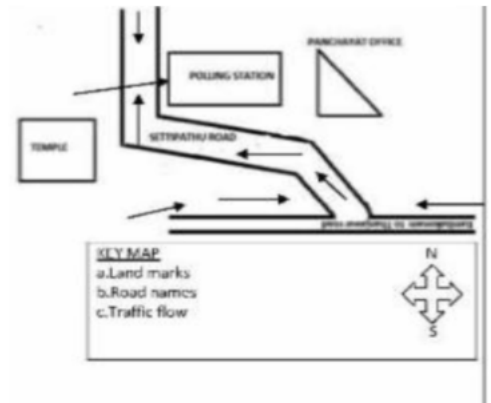

Key MAP View