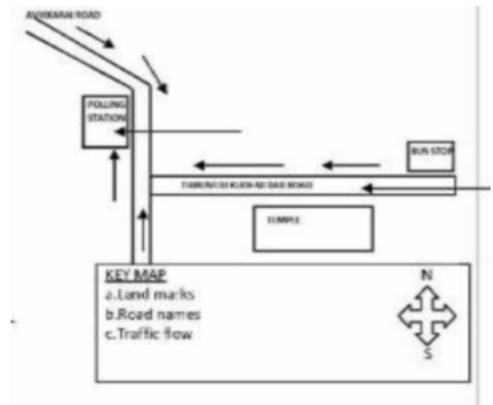

Key MAP View