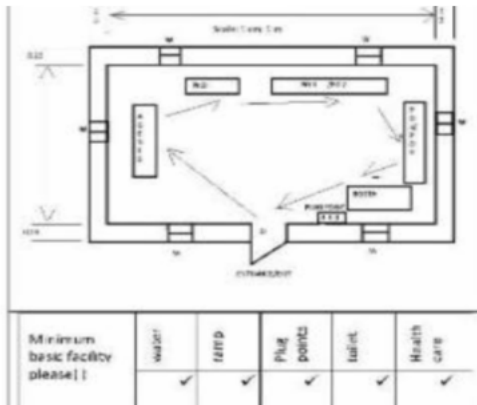

Google Map View

Polling Station Building Front View

Polling Station Front View

Cad View

Key MAP View

1 பெயர் : ரூபன் தந்தை பெயர் : ஜெஸ்டின் வீட்டு எண் : 1 வயது : 26 பாலினம் : ஆண் Photo is available	RQC2163798	2 பெயர் : அறிவானந்தம் தந்தை பெயர் : தண்டாயுதபாணி வீட்டு எண் : 1a வயது : 43 பாலினம் : ஆண் Photo is available	RQC0463083	3 பெயர் : நிதியா கணவர் பெயர் : நித்தியானந்தம் வீட்டு எண் : 2-44A வயது : 38 பாலினம் : பெண் Photo is available	RQC0407304
4 பெயர் : பிரியங்கா தந்தை பெயர் : கலியமூர்த்தி வீட்டு எண் : 2/44B/1 வயது : 25 பாலினம் : பெண் Photo is available	RQC1219195	5 பெயர் : அருண் குமார் தந்தை பெயர் : புண்ணியமூர்த்தி வீட்டு எண் : 2-48 வயது : 28 பாலினம் : ஆண் Photo is available	RQC1099936	6 பெயர் : புவனேஸ்வரி கணவர் பெயர் : தேவன்ராஜ் வீட்டு எண் : 96 வயது : 36 பாலினம் : பெண் Photo is available	RQC0407270
7 பெயர் : காளிமுத்து தந்தை பெயர் : ராசு வீட்டு எண் : 99A வயது : 54 பாலினம் : ஆண் Photo is available	GKS1265693	8 பெயர் : சிவபாக்கியம் கணவர் பெயர் : மருதையன் வீட்டு எண் : 139 வயது : 80 பாலினம் : பெண் Photo is available	GKS1025246	9 பெயர் : மணிகண்டன் தந்தை பெயர் : முருகையன் வீட்டு எண் : 139 வயது : 34 பாலினம் : ஆண் Photo is available	RQC0778076
10 பெயர் : ஹேமாஷாலினி தந்தை பெயர் : புண்ணியமூர்த்தி வீட்டு எண் : 188 வயது : 31 பாலினம் : பெண் Photo is available	RQC0778068	11 பெயர் : மூக்கையன் தந்தை பெயர் : சங்கரன் வீட்டு எண் : 194 வயது : 50 பாலினம் : ஆண் Photo is available	GKS3441557	12 பெயர் : மகேஸ்வரி கணவர் பெயர் : மூக்கையன் வீட்டு எண் : 194 வயது : 47 பாலினம் : பெண் Photo is available	GKS1339993
13 பெயர் : கோதண்டபாணி தந்தை பெயர் : கந்தசாமி வீட்டு எண் : 195 வயது : 76 பாலினம் : ஆண் Photo is available	GKS1024835	14 பெயர் : கமலா கணவர் பெயர் : கோதண்டபாணி வீட்டு எண் : 195 வயது : 74 பாலினம் : பெண் Photo is available	GKS1026426	15 பெயர் : கலியமூர்த்தி தந்தை பெயர் : கோதண்டபாணி வீட்டு எண் : 195 வயது : 50 பாலினம் : ஆண் Photo is available	GKS1026335
16 பெயர் : கோமதி கணவர் பெயர் : கலியமூர்த்தி வீட்டு எண் : 195 வயது : 44 பாலினம் : பெண் Photo is available	RQC1805381	17 பெயர் : ராஜகோபால் தந்தை பெயர் : ஆறுமுகம் வீட்டு எண் : 196 வயது : 86 பாலினம் : ஆண் Photo is available	GKS1024967	18 பெயர் : துளசியம்மாள் கணவர் பெயர் : ராஜகோபால் வீட்டு எண் : 196 வயது : 81 பாலினம் : பெண் Photo is available	GKS1266980
19 பெயர் : ரவி தந்தை பெயர் : அம்மாசி வீட்டு எண் : 198 வயது : 55 பாலினம் : ஆண் Photo is available	GKS1339654	20 பெயர் : ஜமுனாராணி கணவர் பெயர் : ரவி வீட்டு எண் : 198 வயது : 52 பாலினம் : பெண் Photo is available	GKS1339662	21 பெயர் : சித்தாரா கணவர் பெயர் : சத்தியமூர்த்தி வீட்டு எண் : 198 வயது : 35 பாலினம் : பெண் Photo is available	RQC0407353
22 பெயர் : பொன்மணி கணவர் பெயர் : ரெங்கசாமி வீட்டு எண் : 201 வயது : 71 பாலினம் : பெண் Photo is available	GKS1026772	23 பெயர் : வெங்கடேசன் தந்தை பெயர் : ரெங்கசாமி வீட்டு எண் : 201 வயது : 39 பாலினம் : ஆண் Photo is available	GKS3610649	24 பெயர் : நந்தினி கணவர் பெயர் : வெங்கடேசன் வீட்டு எண் : 201 வயது : 31 பாலினம் : பெண் Photo is available	RQC1262609
25 பெயர் : பழனிச்சாமி தந்தை பெயர் : கருப்பையன் வீட்டு எண் : 202 வயது : 76 பாலினம் : ஆண் Photo is available	GKS1245109	26 பெயர் : ஆச்சிக்கண்ணு கணவர் பெயர் : பழனிச்சாமி வீட்டு எண் : 202 வயது : 73 பாலினம் : பெண் Photo is available	RQC0305979	27 பெயர் : முருகேசன் தந்தை பெயர் : பழனிச்சாமி வீட்டு எண் : 202 வயது : 43 பாலினம் : ஆண் Photo is available	GKS3389624
28 பெயர் : பஞ்சமூர்த்தி தந்தை பெயர் : அம்மாசி வீட்டு எண் : 203 வயது : 58 பாலினம் : ஆண் Photo is available	GKS1026152	29 பெயர் : சூமதி கணவர் பெயர் : பஞ்சமூர்த்தி வீட்டு எண் : 203 வயது : 54 பாலினம் : பெண் Photo is available	GKS1339985	30 பெயர் : பத்மா கணவர் பெயர் : சுப்பையன் வீட்டு எண் : 204 வயது : 51 பாலினம் : பெண் Photo is available	GKS1340033