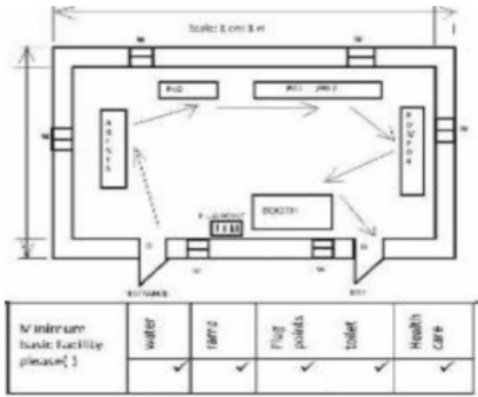

கையொப்பம்

Nazri Naksha

Google Map View

Polling Station Building Front View

Polling Station Front View

Cad View

Key MAP View

சட்டமன்றத் தொகுதியின் எண் மற்றும் பெயர் : 173-திருவையாறு பிரிவு எண் மற்றும் பெயர் - 1-நரசநாயகபுரம் (வ.கி) மற்றும் (ஊ), சார்பள்ளம் வார்டு-2