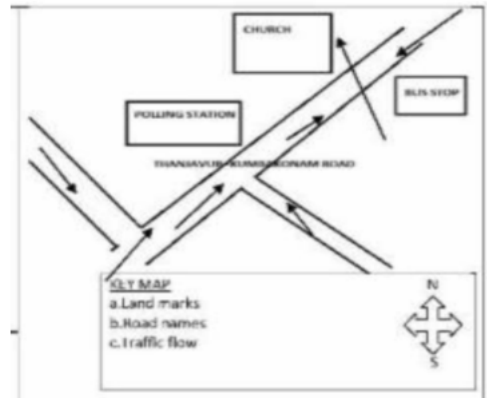

கையொப்பம்

Nazri Naksha

Google Map View

Polling Station Building Front View

Polling Station Front View

Cad View

Key MAP View

சட்டமன்றத் தொகுதியின் எண் மற்றும் பெயர் : 173-திருவையாறு பிரிவு எண் மற்றும் பெயர் - 1-நரசநாயகபுரம் (வ.கி) மற்றும் (ஊ), சார்பள்ளம் வார்டு-2