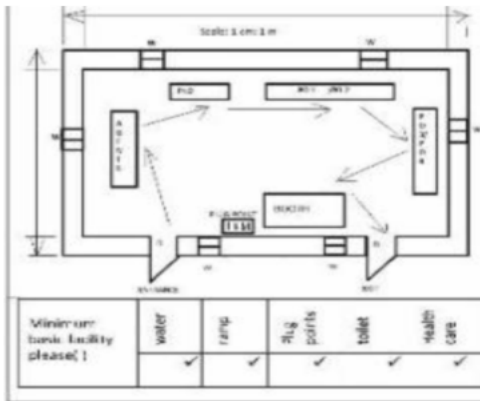

வாக்காளர் பதிவு அலுவலரின்
கையொப்பம்

Nazri Naksha

Google Map View

Polling Station Building Front View

Polling Station Front View

Cad View

Key MAP View

சட்டமன்றத் தொகுதியின் எண் மற்றும் பெயர் : 173-திருவையாறு
பிரிவு எண் மற்றும் பெயர் 1-இராமாபுரம் (வ.கி) மற்றும் (ஊ), தச்சன்திருத்திதெரு வார்டு-1