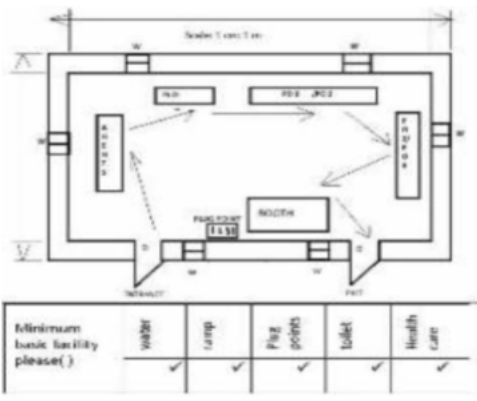

கையொப்பம்

Nazri Naksha

Google Map View

Polling Station Building Front View

Polling Station Front View

Cad View

Key MAP View

| | | | | | |
|--|----------------------------------|--|----------------------------------|--|----------------------------------|
| 1 பெயர் : அருள்சாமி தந்தை பெயர் : மரியா தாஸ் வீட்டு எண் : 1 வயது : 68 பாலினம் : ஆண் | RQC2134195 Photo is available | 2 பெயர் : பௌலின் மேரி கணவர் பெயர் : அருள்சாமி வீட்டு எண் : 1 வயது : 67 பாலினம் : பெண் | RQC2134211 Photo is available | 3 பெயர் : தெரசா கணவர் பெயர் : அசோக் வீட்டு எண் : 1 வயது : 28 பாலினம் : பெண் | RQC2134138 Photo is available |
| 4 பெயர் : அருணாதேவி தந்தை பெயர் : பவுன் ராஜ் வீட்டு எண் : 1 வயது : 28 பாலினம் : பெண் | RQC2134153 Photo is available | 5 பெயர் : கோபிநாத் தந்தை பெயர் : பாலையன் வீட்டு எண் : 1A வயது : 33 பாலினம் : ஆண் | RQC0779918 Photo is available | 6 பெயர் : பிரேம்நாத் தந்தை பெயர் : பாலையன் வீட்டு எண் : 2 வயது : 30 பாலினம் : ஆண் | RQC0901314 Photo is available |
| 7 பெயர் : விக்கனேஷ் தந்தை பெயர் : முணியாண்டி வீட்டு எண் : 2-3-6A வயது : 30 பாலினம் : ஆண் | RQC0845131 Photo is available | 8 பெயர் : அருளானந்தசாமி தந்தை பெயர் : உபகாரம் வீட்டு எண் : 2/17 வயது : 78 பாலினம் : ஆண் | RQC1166222 Photo is available | 9 பெயர் : சரவணக்குமார் தாயின் பெயர் : சாமிஅம்மாள் வீட்டு எண் : 2-21 வயது : 38 பாலினம் : ஆண் | RQC0351346 Photo is available |
| 10 பெயர் : சிவபிரகாஷ் தந்தை பெயர் : ராஜேந்திரன் வீட்டு எண் : 2/50 வயது : 27 பாலினம் : ஆண் | RQC1265263 Photo is available | 11 பெயர் : அய்யன்சுழந்தை தந்தை பெயர் : மாயஅழகன் வீட்டு எண் : 2-56 வயது : 53 பாலினம் : ஆண் | GKS3605987 Photo is available | 12 பெயர் : மகாதேவன் தந்தை பெயர் : சிவகுமார் வீட்டு எண் : 2/60 வயது : 21 பாலினம் : ஆண் | RQC2415909 Photo is available |
| 13 பெயர் : மணியரசன் தந்தை பெயர் : சிவகுமார் வீட்டு எண் : 2/60 வயது : 21 பாலினம் : ஆண் | RQC2415974 Photo is available | 14 பெயர் : புவனேஸ்வரி தாயின் பெயர் : சாந்தி வீட்டு எண் : 2-64 வயது : 34 பாலினம் : பெண் | RQC0351239 Photo is available | 15 பெயர் : சர்மிளா தாயின் பெயர் : சாந்தி வீட்டு எண் : 2-64 வயது : 32 பாலினம் : பெண் | RQC0571307 Photo is available |
| 16 பெயர் : மதிவாணன் தந்தை பெயர் : ராஜேந்திரன் வீட்டு எண் : 2-70B வயது : 37 பாலினம் : ஆண் | RQC0351130 Photo is available | 17 பெயர் : ராதிகா கணவர் பெயர் : மதிவாணன் வீட்டு எண் : 2-70B வயது : 36 பாலினம் : பெண் | RQC0351080 Photo is available | 18 பெயர் : சுகன்யா கணவர் பெயர் : நந்தகுமார் வீட்டு எண் : 2/72 வயது : 31 பாலினம் : பெண் | RQC2252732 Photo is available |
| 19 பெயர் : யோகராணி தந்தை பெயர் : ரவிச்சந்திரன் வீட்டு எண் : 2-72a வயது : 30 பாலினம் : பெண் | RQC0901256 Photo is available | 20 பெயர் : நந்தகுமார் தந்தை பெயர் : ரவிச்சந்திரன் வீட்டு எண் : 2-72a வயது : 28 பாலினம் : ஆண் | RQC1031392 Photo is available | 21 பெயர் : விக்கனேஷ்வரி தந்தை பெயர் : மூவேந்திரன் வீட்டு எண் : 2/74 வயது : 34 பாலினம் : பெண் | RQC1253939 Photo is available |
| 22 பெயர் : பூவேந்திரன் தந்தை பெயர் : அப்பாதுரை வீட்டு எண் : 2-74A வயது : 36 பாலினம் : ஆண் | RQC0571232 Photo is available | 23 பெயர் : திருநாவுக்கரசு தந்தை பெயர் : குழந்தைவேல் வீட்டு எண் : 2-77A வயது : 43 பாலினம் : ஆண் | RQC0351320 Photo is available | 24 பெயர் : நித்யா தந்தை பெயர் : முத்துகிருஷ்ணன் வீட்டு எண் : 2-77A வயது : 32 பாலினம் : பெண் | RQC0679431 Photo is available |
| 25 பெயர் : சுகன்யா கணவர் பெயர் : திருநாவுக்கரசு வீட்டு எண் : 2/77A வயது : 30 பாலினம் : பெண் | RQC1253848 Photo is available | 26 பெயர் : மனோகரி கணவர் பெயர் : குமரேசன் வீட்டு எண் : 2-78 வயது : 42 பாலினம் : பெண் | RQC0351163 Photo is available | 27 பெயர் : இளவரசன் தந்தை பெயர் : பா லையன் வீட்டு எண் : 2-78B வயது : 28 பாலினம் : ஆண் | RQC1082015 Photo is available |
| 28 பெயர் : தினேஷ்குமார் தந்தை பெயர் : தெட்சிணாமூர்த்தி வீட்டு எண் : 2-79 வயது : 34 பாலினம் : ஆண் | RQC0351189 Photo is available | 29 பெயர் : நிரோஷா தந்தை பெயர் : புஷ்பநாதன் வீட்டு எண் : 2/96A வயது : 19 பாலினம் : பெண் | RQC2414571 Photo is available | 30 பெயர் : மாதவன் தந்தை பெயர் : சுப்ரமணியன் வீட்டு எண் : 2-96A வயது : 28 பாலினம் : ஆண் | RQC1031202 Photo is available |