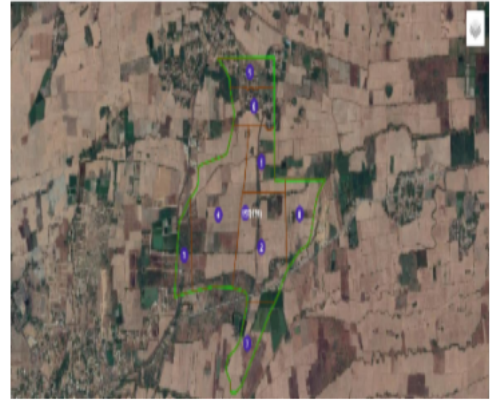

Google Map View