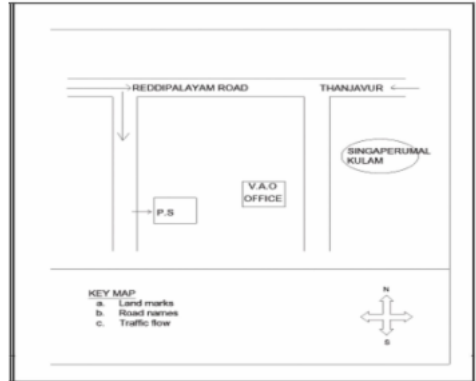

Key MAP View