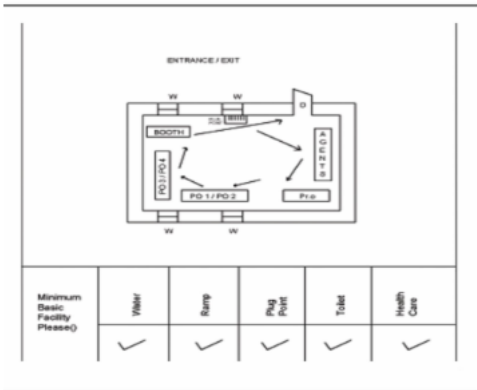

Google Map View

Polling Station Building Front View

Polling Station Front View

Cad View

Key MAP View

சட்டமன்றத் தொகுதியின் எண் மற்றும் பெயர் : 173-திருவையாறு பிரிவு எண் மற்றும் பெயர் 1-மேலவெளி (வ.கி) மற்றும் (உ), திருநகர் வார்டு-2