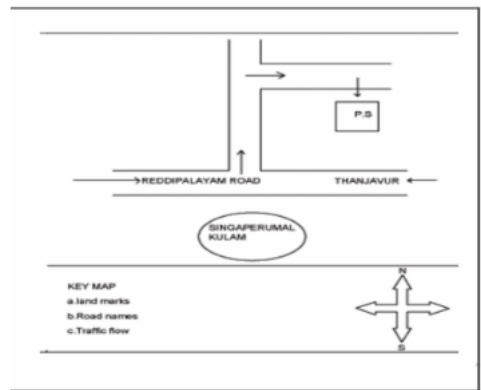

Google Map View

Polling Station Building Front View

Polling Station Front View

Cad View

Key MAP View

சட்டமன்றத் தொகுதியின் எண் மற்றும் பெயர் : 173-திருவையாறு பிரிவு எண் மற்றும் பெயர் 1-மேலவெளி (வ.கி) மற்றும் (உ), திருநகர் வார்டு-2