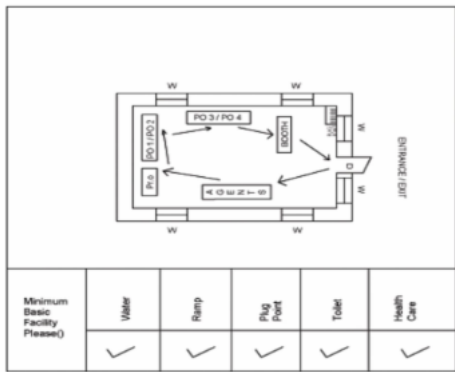

Google Map View

Polling Station Building Front View

Polling Station Front View

Cad View

Key MAP View

சட்டமன்றத் தொகுதியின் எண் மற்றும் பெயர் : 173-திருவையாறு பிரிவு எண் மற்றும் பெயர் 1-மேலவெளி (வ.கி) மற்றும் (ஊ), ஜெபமாலைபுரம் பழையதெரு வார்டு-2