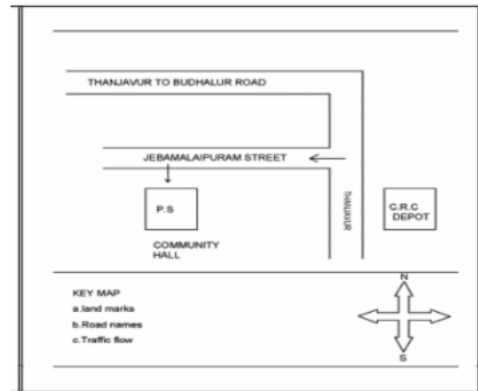

Google Map View

Polling Station Building Front View

Polling Station Front View

Cad View

Key MAP View

சட்டமன்றத் தொகுதியின் எண் மற்றும் பெயர் : 173-திருவையாறு பிரிவு எண் மற்றும் பெயர் 1-மேலவெளி (வ.கி) மற்றும் (ஊ), ஜெபமாலைபுரம் பழையதெரு வார்டு-2