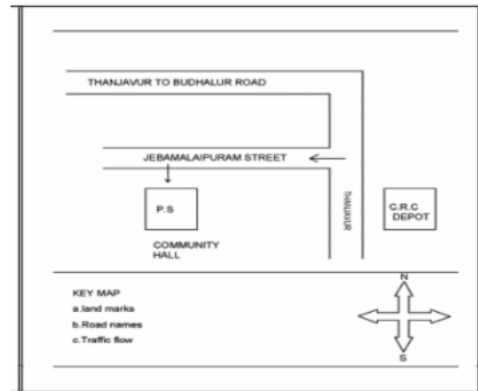

Google Map View

Polling Station Building Front View

Polling Station Front View

Cad View

Key MAP View

சட்டமன்றத் தொகுதியின் எண் மற்றும் பெயர் : 173-திருவையாறு பிரிவு எண் மற்றும் பெயர் 1-மேலவெளி (வ.கி) மற்றும் (உ), ஜெபமாலைபுரம் புதுத்தெரு வார்டு-2