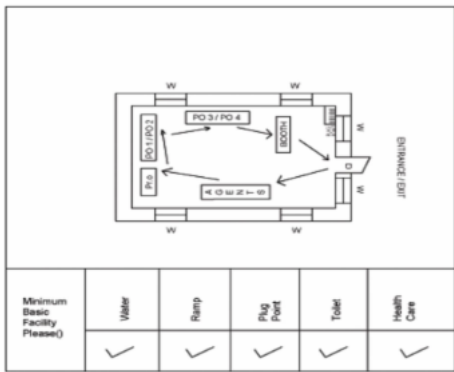

Google Map View

Polling Station Building Front View

Polling Station Front View

Cad View

Key MAP View

சட்டமன்றத் தொகுதியின் எண் மற்றும் பெயர் : 173-திருவையாறு பிரிவு எண் மற்றும் பெயர் 1-மேலவெளி (வ.கி) மற்றும் (உ), ஜெபமாலைபுரம் புதுத்தெரு வார்டு-2