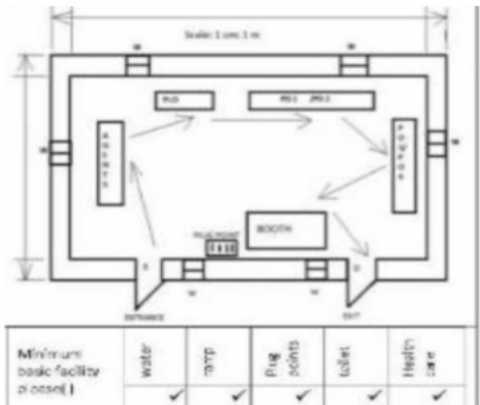

Google Map View

Polling Station Building Front View

Polling Station Front View

Cad View

Key MAP View

1 பெயர் : ராஜு தந்தை பெயர்: தனகோடி வீட்டு எண் : 1 வயது : 65 பாலினம் : ஆண்	RQC1261676 Photo is available	2 பெயர் : ரமேஷ்துரைராஜ் தந்தை பெயர்: சோமசுந்தரம் வீட்டு எண் : 1 வயது : 59 பாலினம் : ஆண்	RQC0358986 Photo is available	3 பெயர் : நிர்மலா கணவர் பெயர்: முத்துராமலிங்கம் வீட்டு எண் : 1 வயது : 57 பாலினம் : பெண்	RQC1035781 Photo is available
4 பெயர் : மாலினி கணவர் பெயர்: ராஜசேகர் வீட்டு எண் : 1 வயது : 48 பாலினம் : பெண்	RQC0849513 Photo is available	5 பெயர் : வசந்தா கணவர் பெயர்: சேகர் வீட்டு எண் : 1 வயது : 47 பாலினம் : பெண்	RQC1094630 Photo is available	6 பெயர் : முத்துலெட்சுமி கணவர் பெயர்: சிவபிரகாசம் வீட்டு எண் : 1 வயது : 47 பாலினம் : பெண்	RQC0849505 Photo is available
7 பெயர் : ரேகா தந்தை பெயர்: சேகர் வீட்டு எண் : 1 வயது : 39 பாலினம் : பெண்	RQC0410787 Photo is available	8 பெயர் : அருள்தாஸ் தந்தை பெயர்: ஜெயராஜ் வீட்டு எண் : 1 வயது : 36 பாலினம் : ஆண்	RQC0178756 Photo is available	#2 9 பெயர் : மகேஸ்வரி சேகர் தந்தை பெயர்: சேகர் வீட்டு எண் : 1 வயது : 32 பாலினம் : பெண்	RQC1094655 Photo is available
10 பெயர் : ராம்குமார் தந்தை பெயர்: ஆறுமுகம் வீட்டு எண் : 1 வயது : 33 பாலினம் : ஆண்	RQC0410845 Photo is available	11 பெயர் : ரகு தந்தை பெயர்: சேகர் வீட்டு எண் : 1 வயது : 31 பாலினம் : ஆண்	RQC1094648 Photo is available	12 பெயர் : பார்த்திபன் தந்தை பெயர்: சேகர் வீட்டு எண் : 1 வயது : 29 பாலினம் : ஆண்	RQC1094663 Photo is available
13 பெயர் : மஹபூப் பாஷா தந்தை பெயர்: நூர்பாஷா வீட்டு எண் : 1-7 வயது : 35 பாலினம் : ஆண்	RQC0450510 Photo is available	14 பெயர் : வெங்கடேஷ் தந்தை பெயர்: ராமு வீட்டு எண் : 1-7 வயது : 30 பாலினம் : ஆண்	RQC1036193 Photo is available	15 பெயர் : ஜெயபுரீ தந்தை பெயர்: வடிவேல் வீட்டு எண் : 1/7 வயது : 22 பாலினம் : பெண்	SJU0230094 Photo is available
16 பெயர் : அகமத் பாஷா நூ தந்தை பெயர்: நூர்பாஷா வீட்டு எண் : 1/7 வயது : 22 பாலினம் : ஆண்	RQC2236040 Photo is available	17 பெயர் : முத்தமிழன் தந்தை பெயர்: ஜோதிவேல் வீட்டு எண் : 1-14 வயது : 58 பாலினம் : ஆண்	RQC2088342 Photo is available	18 பெயர் : பொற்கொடி கணவர் பெயர்: முத்தமிழன் வீட்டு எண் : 1-14 வயது : 54 பாலினம் : பெண்	RQC0360651 Photo is available
19 பெயர் : ராகவி தந்தை பெயர்: முத்தமிழன் வீட்டு எண் : 1-14 வயது : 29 பாலினம் : பெண்	RQC1248962 Photo is available	20 பெயர் : மனோஜ் தந்தை பெயர்: முத்தமிழன் வீட்டு எண் : 1/14 வயது : 22 பாலினம் : ஆண்	RQC2333664 Photo is available	21 பெயர் : மாரியம்மாள் கணவர் பெயர்: ஞானகுரு வீட்டு எண் : 1-79 வயது : 58 பாலினம் : பெண்	GKS1461300 Photo is available
22 பெயர் : மல்லிகா கணவர் பெயர்: அன்பழகன் வீட்டு எண் : 1-A வயது : 62 பாலினம் : பெண்	RQC0580712 Photo is available	23 பெயர் : கங்காதேவி கணவர் பெயர்: ஜெயக்குமார் வீட்டு எண் : 1-A வயது : 52 பாலினம் : பெண்	RQC0580753 Photo is available	24 பெயர் : ஐஸ்வர்யா தந்தை பெயர்: அன்பழகன் வீட்டு எண் : 1-A வயது : 35 பாலினம் : பெண்	RQC0580720 Photo is available
25 பெயர் : நான்சிசோபியா தந்தை பெயர்: ஜோசப்பெலிக்ஸ் வீட்டு எண் : 1-A வயது : 35 பாலினம் : பெண்	RQC0580738 Photo is available	26 பெயர் : முகமது அஸ்பாஃக் ஆலம் தந்தை பெயர்: முஹமது சலீம் உதீன் வீட்டு எண் : 2 வயது : 28 பாலினம் : ஆண்	RQC1083856 Photo is available	27 பெயர் : சபீருண்ணிலா கணவர் பெயர்: முகமது சலீம் உதீன் வீட்டு எண் : 2-3 வயது : 47 பாலினம் : பெண்	RQC0788315 Photo is available
28 பெயர் : ஸ்டைபென்ஸ் தந்தை பெயர்: ராமசாமி வீட்டு எண் : 2/3 வயது : 56 பாலினம் : ஆண்	RQC2337095 Photo is available	29 பெயர் : பாக்கிய லெட்சுமி கணவர் பெயர்: பாலவிக்னேஷ் வீட்டு எண் : 2-26 வயது : 34 பாலினம் : பெண்	RQC2037083 Photo is available	30 பெயர் : அபினைஷ் தந்தை பெயர்: கருணாநிதி வீட்டு எண் : 2-26 வயது : 33 பாலினம் : ஆண்	RQC0580324 Photo is available