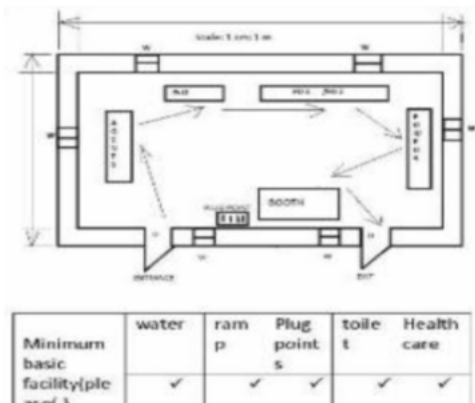

Google Map View

Polling Station Building Front View

Polling Station Front View

Cad View

Key MAP View

1 பெயர் : ஆசை தம்பி தந்தை பெயர் : கனகரத்தினம் வீட்டு எண் : 00 வயது : 65 பாலினம் : ஆண்	RQC1259712 Photo is available	2 பெயர் : மகேஸ்வரி கணவர் பெயர் : ஆசை தம்பி வீட்டு எண் : 00 வயது : 40 பாலினம் : பெண்	RQC1258912 Photo is available	3 பெயர் : சூசை ராஜா தந்தை பெயர் : அருளப்பன் வீட்டு எண் : 00 வயது : 39 பாலினம் : ஆண்	RQC1259670 Photo is available
4 பெயர் : மாதவி தந்தை பெயர் : குமார் வீட்டு எண் : 00 வயது : 32 பாலினம் : பெண்	RQC1258763 Photo is available	5 பெயர் : லீலா கணவர் பெயர் : கண்ணதாசன் வீட்டு எண் : 000 வயது : 27 பாலினம் : பெண்	RQC1287291 Photo is available	6 பெயர் : சுப்பிரமணியன் தந்தை பெயர் : கருப்பன் வீட்டு எண் : 1 வயது : 72 பாலினம் : ஆண்	RQC0411421 Photo is available
7 பெயர் : நாச்சியம்மாள் கணவர் பெயர் : சுப்பிரமணியன் வீட்டு எண் : 1 வயது : 69 பாலினம் : பெண்	RQC0411439 Photo is available	8 பெயர் : மைனாவதி கணவர் பெயர் : சுப்பிரமணியன் வீட்டு எண் : 1 வயது : 64 பாலினம் : பெண்	RQC2137750 Photo is available	9 பெயர் : விஜயா கணவர் பெயர் : ஆறுமுகம் வீட்டு எண் : 1 வயது : 63 பாலினம் : பெண்	RQC0582031 Photo is available
10 பெயர் : மகாலிங்கம் தந்தை பெயர் : கணேசன் வீட்டு எண் : 1 வயது : 62 பாலினம் : ஆண்	RQC0581629 Photo is available	11 பெயர் : ரெங்கநாயகி கணவர் பெயர் : மகாலிங்கம் வீட்டு எண் : 1 வயது : 56 பாலினம் : பெண்	RQC0581603 Photo is available	12 பெயர் : ரஹமத்துனிஷா கணவர் பெயர் : அப்துல் அஜீஸ் வீட்டு எண் : 1 வயது : 54 பாலினம் : பெண்	RQC0153098 Photo is available
13 பெயர் : சர்புதீன் தந்தை பெயர் : முகமது காசீம் வீட்டு எண் : 1 வயது : 50 பாலினம் : ஆண்	RQC0905232 Photo is available	#2 14 பெயர் : கலைச்செல்வி கணவர் பெயர் : ராஜகோபால் வீட்டு எண் : 909 வயது : 48 பாலினம் : பெண்	RQC0411751 Photo is available	15 பெயர் : ஷகிலா பேகம் கணவர் பெயர் : சர்புதீன் வீட்டு எண் : 1 வயது : 46 பாலினம் : பெண்	RQC0905281 Photo is available
16 பெயர் : பாலாஜி தந்தை பெயர் : கண்ணன் வீட்டு எண் : 1 வயது : 43 பாலினம் : ஆண்	RQC0905497 Photo is available	17 பெயர் : பாலமுருகன் தந்தை பெயர் : சுப்பிரமணியன் வீட்டு எண் : 1 வயது : 39 பாலினம் : ஆண்	RQC0411447 Photo is available	18 பெயர் : சுதீன் தந்தை பெயர் : சேகர் வீட்டு எண் : 1 வயது : 36 பாலினம் : ஆண்	RQC1068378 Photo is available
19 பெயர் : டேவிட் ஆண்டனி தந்தை பெயர் : ஜெயராஜ் வீட்டு எண் : 01 வயது : 24 பாலினம் : ஆண்	RQC2342954 Photo is available	20 பெயர் : சஞ்சய் குமார் தந்தை பெயர் : ஜெயராஜ் வீட்டு எண் : 01 வயது : 21 பாலினம் : ஆண்	RQC2343044 Photo is available	21 பெயர் : சுகன்யா தந்தை பெயர் : கிருஷ்ணன் வீட்டு எண் : 1-51 வயது : 35 பாலினம் : பெண்	RQC0361162 Photo is available
22 பெயர் : ஆர்த்தி கணவர் பெயர் : சுவாமிநாதன் வீட்டு எண் : 2/3 வயது : 38 பாலினம் : பெண்	RQC2206662 Photo is available	# 23 பெயர் : அப்துல்லதீஃப் பஷீர் அகமது தந்தை பெயர் : பஷீர்அகமது வீட்டு எண் : 2-4 வயது : 49 பாலினம் : ஆண்	RQC0163410 Photo is available	# 24 பெயர் : ரஹமத்னிஷா அப்துல்லதீஃப் கணவர் பெயர் : அப்துல்லதீஃப் வீட்டு எண் : 2-4 வயது : 41 பாலினம் : பெண்	HQD4599056 Photo is available
25 பெயர் : அறிவுழகி கணவர் பெயர் : தனபால் வீட்டு எண் : 2-31 வயது : 45 பாலினம் : பெண்	HQD4599031 Photo is available	26 பெயர் : சரவணன் தந்தை பெயர் : சஞ்சீவி வீட்டு எண் : 2-85 வயது : 47 பாலினம் : ஆண்	RQC0685552 Photo is available	27 பெயர் : ஞானமணி கணவர் பெயர் : எட்வின்ராஜ் வீட்டு எண் : 2-911 வயது : 44 பாலினம் : பெண்	HQD4598462 Photo is available
28 பெயர் : சவரியப்பன் தந்தை பெயர் : செல்வம் வீட்டு எண் : 3 வயது : 62 பாலினம் : ஆண்	RQC0789271 Photo is available	29 பெயர் : அல்போன்ஸாமேரி தந்தை பெயர் : பவுல் வீட்டு எண் : 3 வயது : 58 பாலினம் : பெண்	HQD4598421 Photo is available	30 பெயர் : யாகம்மாள் கணவர் பெயர் : சவுரியப்பன் வீட்டு எண் : 3 வயது : 52 பாலினம் : பெண்	RQC0789263 Photo is available