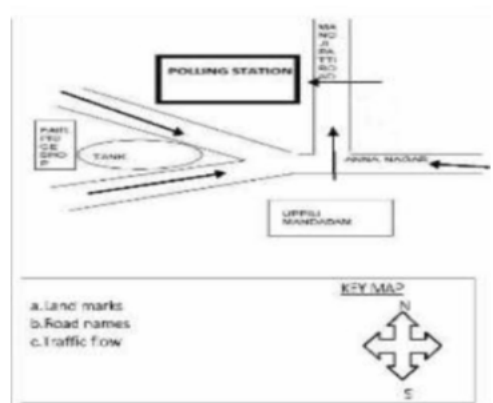

Key MAP View