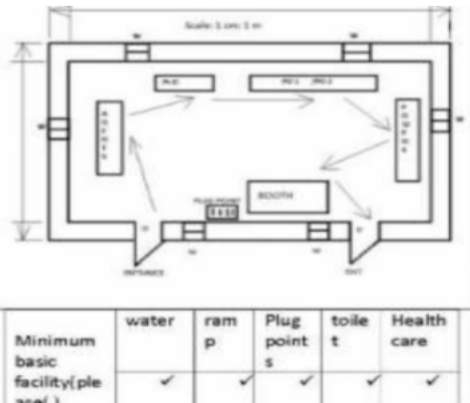

Google Map View

Polling Station Building Front View

Polling Station Front View

Cad View

Key MAP View

1 பெயர் : ஜாக்குலின்மேரி கணவர் பெயர்: அருள்தாஸ் வீட்டு எண் : 1 வயது : 36 பாலினம் : பெண்	RQC0253617 Photo is available	2 பெயர் : பயிலட்ராணி கணவர் பெயர்: சவரிமுத்து வீட்டு எண் : 1 வயது : 33 பாலினம் : பெண்	RQC1037308 Photo is available	3 பெயர் : சண்முகம் தந்தை பெயர்: தர்மராஜ் வீட்டு எண் : 1 வயது : 29 பாலினம் : ஆண்	RQC1037381 Photo is available
4 பெயர் : நரேந்திரன் தந்தை பெயர்: வடக்கு தெரு வீட்டு எண் : 01 வயது : 25 பாலினம் : ஆண்	RQC2137974 Photo is available	5 பெயர் : தீபிகா தந்தை பெயர்: பழனிசாமி வீட்டு எண் : 1 வயது : 21 பாலினம் : பெண்	RQC2297117 Photo is available	6 பெயர் : தவசெல்வி ஏ கணவர் பெயர்: ஆரோக்கியதாஸ் வி வீட்டு எண் : 1/11 வயது : 28 பாலினம் : பெண்	RQC2390334 Photo is available
7 பெயர் : தமிழ்ச்செல்வி கணவர் பெயர்: அண்ணாத்துரை வீட்டு எண் : 1A வயது : 45 பாலினம் : பெண்	RQC0789453 Photo is available	8 பெயர் : பிரியங்கா தந்தை பெயர்: ஜேசுதாஸ் வீட்டு எண் : 1A வயது : 34 பாலினம் : பெண்	RQC0850289 Photo is available	S2 9 பெயர் : ரமயா தமிழ்மாறன் தந்தை பெயர்: முனியன் வீட்டு எண் : 2/30ஜி வயது : 30 பாலினம் : பெண்	RQC0789339 Photo is available
10 பெயர் : சூபி தந்தை பெயர்: அந்தோனிராஜ் வீட்டு எண் : 3 வயது : 39 பாலினம் : பெண்	RQC1037217 Photo is available	11 பெயர் : முருகானந்தம் தந்தை பெயர்: வெள்ளையராஜ் வீட்டு எண் : 5/96பீ வயது : 24 பாலினம் : ஆண்	RQC2037398 Photo is available	12 பெயர் : ஜான்சிராணி கணவர் பெயர்: அருளானந்தம் வீட்டு எண் : 6 வயது : 37 பாலினம் : பெண்	RQC1037357 Photo is available
13 பெயர் : அருள்தாஸ் தந்தை பெயர்: ஞானப்பிரகாசம் வீட்டு எண் : 6-43 வயது : 37 பாலினம் : ஆண்	RQC0153841 Photo is available	14 பெயர் : ஆரோக்கியராஜ் தந்தை பெயர்: சந்தியாகு வீட்டு எண் : 6-56 வயது : 46 பாலினம் : ஆண்	RQC0411462 Photo is available	15 பெயர் : சுஷ்மிதா தந்தை பெயர்: துரைராஜ் வீட்டு எண் : 6-61B வயது : 29 பாலினம் : பெண்	RQC1084219 Photo is available
16 பெயர் : ராமு தந்தை பெயர்: துரைராஜ் வீட்டு எண் : 6/61 பீ வயது : 26 பாலினம் : ஆண்	RQC1233931 Photo is available	17 பெயர் : இன்பரசி தந்தை பெயர்: துரைராஜ் வீட்டு எண் : 6/61பீ வயது : 23 பாலினம் : பெண்	RQC2199537 Photo is available	18 பெயர் : ராணி கணவர் பெயர்: அய்யாதுரை வீட்டு எண் : 6-64 வயது : 58 பாலினம் : பெண்	RQC0582254 Photo is available
19 பெயர் : ஜெயநிலா ச கணவர் பெயர்: சாகாயராசு வீட்டு எண் : 6/67 வயது : 56 பாலினம் : பெண்	RQC1825900 Photo is available	20 பெயர் : அமுல்தாஸ் தந்தை பெயர்: ஞானப்பிரகாசம் வீட்டு எண் : 6-67G வயது : 55 பாலினம் : ஆண்	RQC0152652 Photo is available	21 பெயர் : மா சகாயராசு தந்தை பெயர்: மாணிக்கம் வீட்டு எண் : 6/67ஜே வயது : 63 பாலினம் : ஆண்	RQC1825876 Photo is available
22 பெயர் : அருண்சியாம் ராஜ் தந்தை பெயர்: சகாயராசு வீட்டு எண் : 6-67J வயது : 34 பாலினம் : ஆண்	RQC0411819 Photo is available	23 பெயர் : சரிதா தந்தை பெயர்: அகஸ்டின் வீட்டு எண் : 6-74A வயது : 44 பாலினம் : பெண்	RQC0153817 Photo is available	24 பெயர் : அந்தோனியம்மாயள் கணவர் பெயர்: ஆபிரகாம் வீட்டு எண் : 6-74A வயது : 44 பாலினம் : பெண்	RQC0153825 Photo is available
25 பெயர் : சுகா கணவர் பெயர்: ஜார்ஜ் ராஜ் வீட்டு எண் : 6-74A வயது : 41 பாலினம் : பெண்	RQC0152678 Photo is available	26 பெயர் : ஜோதீஸ்வரி கணவர் பெயர்: சேகர் வீட்டு எண் : 6/84 வயது : 41 பாலினம் : பெண்	RQC2368769 Photo is available	27 பெயர் : அலெக்ஸாண்டர் தந்தை பெயர்: இரட்சகராஜ் வீட்டு எண் : 6-93A வயது : 42 பாலினம் : ஆண்	RQC0153882 Photo is available
28 பெயர் : பிரியங்கா தந்தை பெயர்: பழனிசாமி வீட்டு எண் : 6/98ஏ வயது : 24 பாலினம் : பெண்	RQC2137867 Photo is available	29 பெயர் : நதியா சார்லஸ் கணவர் பெயர்: சார்லஸ் வீட்டு எண் : 6/117 வயது : 40 பாலினம் : பெண்	RQC2037331 Photo is available	30 பெயர் : கீதா தந்தை பெயர்: வினசென்ட் வீட்டு எண் : 6-216 வயது : 37 பாலினம் : பெண்	YJV0438887 Photo is available