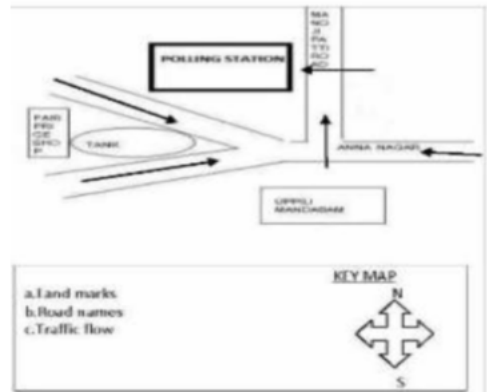

Key MAP View