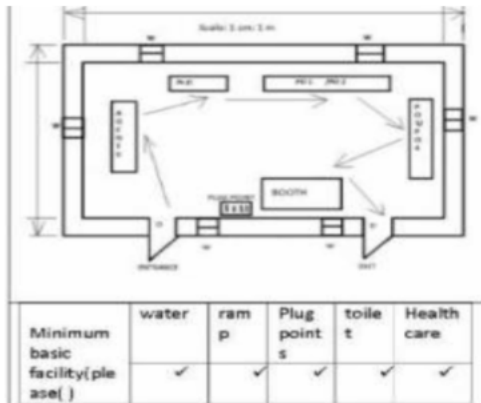

Google Map View

Polling Station Building Front View

Polling Station Front View

Cad View

Key MAP View

1 பெயர் : ராஜலெட்சுமி கணவர் பெயர்: கிருஷ்ணசாமி வீட்டு எண் : 1 வயது : 72 பாலினம் : பெண்	RQC0850834 Photo is available	2 பெயர் : சுப்ரமணியன் தந்தை பெயர்: நடராஜன் வீட்டு எண் : 1 வயது : 71 பாலினம் : ஆண்	RQC1038439 Photo is available	3 பெயர் : அன்பழகன் தந்தை பெயர்: ராமசாமி வீட்டு எண் : 1 வயது : 67 பாலினம் : ஆண்	RQC1038546 Photo is available
4 பெயர் : மாசிலாமணி தந்தை பெயர்: செல்லமுத்து வீட்டு எண் : 1 வயது : 67 பாலினம் : ஆண்	RQC0584813 Photo is available	5 பெயர் : அறிவு கணவர் பெயர்: அன்பழகன் வீட்டு எண் : 1 வயது : 62 பாலினம் : பெண்	RQC1038553 Photo is available	6 பெயர் : தேவசேனா கணவர் பெயர்: மாசிலாமணி வீட்டு எண் : 1 வயது : 61 பாலினம் : பெண்	RQC0584128 Photo is available
7 பெயர் : ராஜ்குமார் தந்தை பெயர்: கணபதி வீட்டு எண் : 1 வயது : 58 பாலினம் : ஆண்	HQD4630877 Photo is available	8 பெயர் : சிவகுமார் தந்தை பெயர்: குப்புசாமி வீட்டு எண் : 1 வயது : 54 பாலினம் : ஆண்	RQC0790253 Photo is available	9 பெயர் : ராஜேஸ்வரி கணவர் பெயர்: ராஜ்குமார் வீட்டு எண் : 1 வயது : 52 பாலினம் : பெண்	HQD4630901 Photo is available
10 பெயர் : கவிதா கணவர் பெயர்: வாசுலிங்கம் வீட்டு எண் : 1 வயது : 48 பாலினம் : பெண்	RQC0790246 Photo is available	11 பெயர் : ஜெயப்பிரியா கணவர் பெயர்: செந்தில்குமார் வீட்டு எண் : 1 வயது : 43 பாலினம் : பெண்	RQC1038306 Photo is available	12 பெயர் : பார்த்தீபன் தந்தை பெயர்: மாசிலாமணி வீட்டு எண் : 1 வயது : 40 பாலினம் : ஆண்	RQC0584136 Photo is available
13 பெயர் : விக்கேஷ் தந்தை பெயர்: மாசிலாமணி வீட்டு எண் : 1 வயது : 37 பாலினம் : ஆண்	RQC0584227 Photo is available	14 பெயர் : நலஸ்கில்லி தந்தை பெயர்: கிருஷ்ணசாமி வீட்டு எண் : 1-1 வயது : 50 பாலினம் : ஆண்	RQC0850602 Photo is available	15 பெயர் : சுந்தரவல்லி தந்தை பெயர்: சுப்பிரமணியன் வீட்டு எண் : 1-69 வயது : 33 பாலினம் : பெண்	RQC0850818 Photo is available
16 பெயர் : கண்மணிராதா கணவர் பெயர்: ஞானசேகரன் வீட்டு எண் : 1-A வயது : 50 பாலினம் : பெண்	RQC0584862 Photo is available	17 பெயர் : பால்கரன் தந்தை பெயர்: எத்திராஜன் வீட்டு எண் : 5 வயது : 61 பாலினம் : ஆண்	HQD4631065 Photo is available	18 பெயர் : சங்கவி தந்தை பெயர்: இராகவன் வீட்டு எண் : 5 வயது : 31 பாலினம் : பெண்	RQC0789750 Photo is available
19 பெயர் : முகமது ஜக்ரியா தந்தை பெயர்: நூர் முகமது வீட்டு எண் : 6 வயது : 63 பாலினம் : ஆண்	RQC0789941 Photo is available	20 பெயர் : ரெஜினா பேகம் கணவர் பெயர்: முகமது ஜக்ரியா வீட்டு எண் : 6 வயது : 56 பாலினம் : பெண்	RQC0789933 Photo is available	21 பெயர் : சிவகுரு தந்தை பெயர்: நடராஜன் வீட்டு எண் : 6 வயது : 55 பாலினம் : ஆண்	HQD4386892 Photo is available
22 பெயர் : ஹேமாபாணு கணவர் பெயர்: சிவகுரு வீட்டு எண் : 6 வயது : 50 பாலினம் : பெண்	HQD4386900 Photo is available	23 பெயர் : அமர்தீன் தந்தை பெயர்: முகமது ஜக்ரியா வீட்டு எண் : 6 வயது : 33 பாலினம் : ஆண்	RQC0789974 Photo is available	S 24 பெயர் : விஜயபுரி கணவர் பெயர்: ஜெகன்நாத் வீட்டு எண் : 6/60, உப்பரிகை தெரு வயது : 42 பாலினம் : பெண்	RQC1192210 Photo is available
25 பெயர் : சசிகலா.ம கணவர் பெயர்: மதி கண்ணன் வீட்டு எண் : 6/135ஏ வயது : 38 பாலினம் : பெண்	RQC2110450 Photo is available	26 பெயர் : சுரேஷ்குமார் தந்தை பெயர்: ஜோதி வீட்டு எண் : 6A வயது : 38 பாலினம் : ஆண்	RQC0585034 Photo is available	27 பெயர் : அசோக்குமார் தந்தை பெயர்: அன்பழகன் வீட்டு எண் : 7 வயது : 40 பாலினம் : ஆண்	RQC1038538 Photo is available
28 பெயர் : ரோசலின் கணவர் பெயர்: பங்குராஜ் வீட்டு எண் : 8 வயது : 63 பாலினம் : பெண்	RQC2298313 Photo is available	29 பெயர் : சீராம் தந்தை பெயர்: வைதியநாதன் வீட்டு எண் : 8 வயது : 26 பாலினம் : ஆண்	RQC1234541 Photo is available	30 பெயர் : வரதராஜன் தந்தை பெயர்: பேரஞ்சியாபிள்ளை வீட்டு எண் : 9 வயது : 57 பாலினம் : ஆண்	RQC0790089 Photo is available