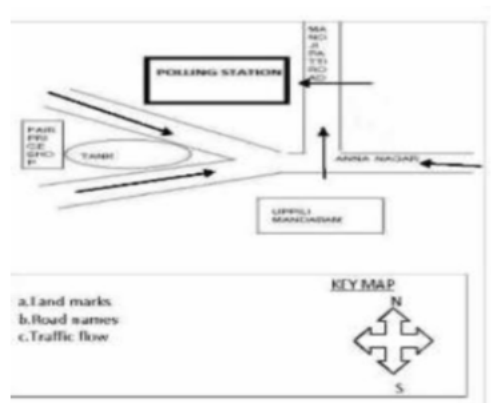

Key MAP View