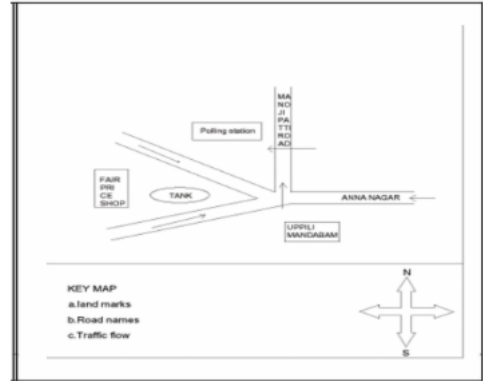

Key MAP View