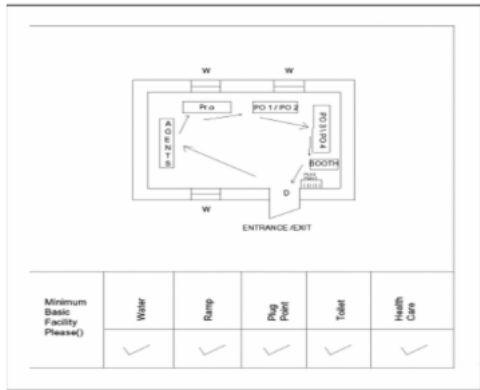

Google Map View

Polling Station Building Front View

Polling Station Front View

Cad View

Key MAP View

1 பெயர் : சுகுமார் அ தந்தை பெயர்: அருள்தாஸ் வீட்டு எண் : 1, வயது : 35 பாலினம் : ஆண் Photo is available	RQC2442200	2 பெயர் : பிரகாஷ் தந்தை பெயர்: ஆரோக்கியராஜ் வீட்டு எண் : 1 வயது : 25 பாலினம் : ஆண் Photo is available	RQC2081503	3 பெயர் : வைஷ்ணவி ஜே தந்தை பெயர்: ஜான் பீட்டர் வீட்டு எண் : 1 வயது : 22 பாலினம் : பெண் Photo is available	RQC2443729
4 பெயர் : ராணி கணவர் பெயர்: முனியாண்டி வீட்டு எண் : 1a வயது : 61 பாலினம் : பெண் Photo is available	RQC0586024	5 பெயர் : கலைமதி தந்தை பெயர்: அருணாச்சலம் வீட்டு எண் : 3-866 வயது : 50 பாலினம் : பெண் Photo is available	HQD4335402	6 பெயர் : பார்வதி கணவர் பெயர்: காளிமுத்து வீட்டு எண் : 4எ வயது : 63 பாலினம் : பெண் Photo is available	RQC2081479
7 பெயர் : சந்திரா கணவர் பெயர்: பால்ராஜ் வீட்டு எண் : 6 வயது : 71 பாலினம் : பெண் Photo is available	RQC1084847	8 பெயர் : சரபோஜி தந்தை பெயர்: ஜெயகுமார் வீட்டு எண் : 6 வயது : 29 பாலினம் : ஆண் Photo is available	RQC1038595	9 பெயர் : சரவணன் தந்தை பெயர்: தெச்சணாமூர்த்தி வீட்டு எண் : 6-77A வயது : 41 பாலினம் : ஆண் Photo is available	RQC0362228
10 பெயர் : எட்வின் ராஜ் தந்தை பெயர்: பங்குராஜ் வீட்டு எண் : 6-673 வயது : 39 பாலினம் : ஆண் Photo is available	HQD4387304	11 பெயர் : முருகேசன் தந்தை பெயர்: மாரிமுத்து வீட்டு எண் : 7/997 வயது : 62 பாலினம் : ஆண் Photo is available	RQC1254549	12 பெயர் : கமலம் தந்தை பெயர்: முருகேசன் வீட்டு எண் : 7/997 வயது : 36 பாலினம் : பெண் Photo is available	RQC1254622
13 பெயர் : சுருதி தந்தை பெயர்: கதிரவன் வீட்டு எண் : 12 வயது : 26 பாலினம் : பெண் Photo is available	RQC1254770	14 பெயர் : மகாலக்ஷ்மி கணவர் பெயர்: சினிவாசன் வீட்டு எண் : 14 வயது : 53 பாலினம் : பெண் Photo is available	RQC1084862	15 பெயர் : தனலெட்சுமி தந்தை பெயர்: சோமசுந்தரம் வீட்டு எண் : 15 வயது : 42 பாலினம் : பெண் Photo is available	RQC2138675
16 பெயர் : விஷ்ணு ரதன் இதரர் பெயர்: அனந்தா லக்ஷ்மி வீட்டு எண் : 19-2935 வயது : 62 பாலினம் : ஆண் Photo is available	RQC2061786	17 பெயர் : கோவிந்தராஜன் தந்தை பெயர்: கிருஷ்ணமூர்த்தி வீட்டு எண் : 27 வயது : 59 பாலினம் : ஆண் Photo is available	RQC1254580	18 பெயர் : சுஜாதா கணவர் பெயர்: கோவிந்தராஜன் வீட்டு எண் : 27 வயது : 49 பாலினம் : பெண் Photo is available	RQC1254689
19 பெயர் : சரவணன் தந்தை பெயர்: ராமச்சந்திரன் வீட்டு எண் : 28/95e வயது : 41 பாலினம் : ஆண் Photo is available	YPE2131670	20 பெயர் : அன்னாபாப்பா கணவர் பெயர்: சுப்ரமணியன் வீட்டு எண் : 803 வயது : 42 பாலினம் : பெண் Photo is available	RQC0585810	21 பெயர் : முனியன் தந்தை பெயர்: ரெங்கன் வீட்டு எண் : 805 வயது : 56 பாலினம் : ஆண் Photo is available	RQC1829001
22 பெயர் : மார்ட்டின் குமார் தந்தை பெயர்: இரட்சகராஜ் வீட்டு எண் : 809 வயது : 37 பாலினம் : ஆண் Photo is available	HQD4635041	23 பெயர் : சீலா கணவர் பெயர்: ஆரோக்கியதாஸ் வீட்டு எண் : 847 வயது : 47 பாலினம் : பெண் Photo is available	HQD1454818	24 பெயர் : கோமதிஜெயா கணவர் பெயர்: சிவக்குமார் வீட்டு எண் : 862 வயது : 45 பாலினம் : பெண் Photo is available	HQD2340859
25 பெயர் : எட்வர்டு தந்தை பெயர்: மைக்கேல் வீட்டு எண் : 878 வயது : 49 பாலினம் : ஆண் Photo is available	HQD4387312	26 பெயர் : கிருஷ்ணமூர்த்தி தந்தை பெயர்: நாகைய்யர் வீட்டு எண் : 1187 வயது : 68 பாலினம் : ஆண் Photo is available	RQC0586438	27 பெயர் : லெட்சுமி கணவர் பெயர்: ராஜ்ஜி வீட்டு எண் : 1212 வயது : 55 பாலினம் : பெண் Photo is available	HQD1463157
28 பெயர் : கரோலின்மேரி கணவர் பெயர்: சஞ்சீவிதாஸ் வீட்டு எண் : 1241 வயது : 75 பாலினம் : பெண் Photo is available	HQD4387338	29 பெயர் : ஏஞ்சல் தந்தை பெயர்: செல்வராஜ் வீட்டு எண் : 1244 வயது : 20 பாலினம் : பெண் Photo is available	RQC2332542	30 பெயர் : பங்காரு கணவர் பெயர்: காளியப்பன் வீட்டு எண் : 1245 வயது : 50 பாலினம் : பெண் Photo is available	HQD4604641