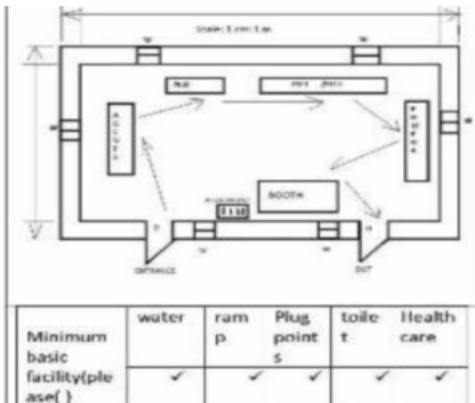

Google Map View

Polling Station Building Front View

Polling Station Front View

Cad View

Key MAP View

1 பெயர் : லோகநாதன் தந்தை பெயர்: மதியழகன் வீட்டு எண் : 1-7 வயது : 34 பாலினம் : ஆண்	RQC0451971 Photo is available	2 பெயர் : அம்பிகா தந்தை பெயர்: மாரிமுத்து வீட்டு எண் : 1-A வயது : 33 பாலினம் : பெண்	RQC0589598 Photo is available	3 பெயர் : ராமசாமி தந்தை பெயர்: மாரியப்பா வீட்டு எண் : 4-540 வயது : 56 பாலினம் : ஆண்	RQC0589705 Photo is available
4 பெயர் : சுரேஷ்பாபு இதரர் பெயர்: பிரேமா வீட்டு எண் : 10 வயது : 51 பாலினம் : ஆண்	RQC1259951 Photo is available	5 பெயர் : அசோக் தந்தை பெயர்: ரவி வீட்டு எண் : 14 வயது : 30 பாலினம் : ஆண்	RQC1165786 Photo is available	6 பெயர் : சீனிவாசன் தந்தை பெயர்: வெங்கட்ராமசர்மா வீட்டு எண் : 24 வயது : 63 பாலினம் : ஆண்	RQC0451807 Photo is available
7 பெயர் : ஆனந்தி கணவர் பெயர்: சந்தோஷ் வீட்டு எண் : 26 வயது : 29 பாலினம் : பெண்	RQC2080661 Photo is available	8 பெயர் : சரண்யா கணவர் பெயர்: பிரபாகரன் வீட்டு எண் : 60இ/645 வயது : 32 பாலினம் : பெண்	RQC2065480 Photo is available	9 பெயர் : புஷ்பலதா கணவர் பெயர்: கோவிந்தசாமி வீட்டு எண் : 65 வயது : 57 பாலினம் : பெண்	RQC0452086 Photo is available
10 பெயர் : ராம்குமார் தந்தை பெயர்: யோகநாதன் வீட்டு எண் : 68/2 வயது : 34 பாலினம் : ஆண்	RQC1257575 Photo is available	11 பெயர் : வைதேகி கணவர் பெயர்: நாகாந்திரன் வீட்டு எண் : 119 வயது : 56 பாலினம் : பெண்	RQC0451948 Photo is available	12 பெயர் : சேவுகமூர்த்தி தந்தை பெயர்: சிவநேசன் வீட்டு எண் : 216 வயது : 52 பாலினம் : ஆண்	RQC0452250 Photo is available
13 பெயர் : கீர்த்திகா தந்தை பெயர்: பழனி வேல் வீட்டு எண் : 237 வயது : 26 பாலினம் : பெண்	RQC1287457 Photo is available	14 பெயர் : லெட்சுமி தந்தை பெயர்: தங்கமணி வீட்டு எண் : 318 வயது : 30 பாலினம் : பெண்	RQC1190123 Photo is available	15 பெயர் : நாகம்மாள் கணவர் பெயர்: சம்மந்தம் வீட்டு எண் : 555 வயது : 76 பாலினம் : பெண்	RQC1837772 Photo is available
16 பெயர் : அன்னக்கிளி கணவர் பெயர்: அண்ணாதுரை வீட்டு எண் : 556B வயது : 53 பாலினம் : பெண்	HQD1100148 Photo is available	17 பெயர் : அருணாசலம் தந்தை பெயர்: கோபால்சாமி வீட்டு எண் : 567 வயது : 76 பாலினம் : ஆண்	RQC1837798 Photo is available	18 பெயர் : சுசிலா கணவர் பெயர்: அருணாசலம் வீட்டு எண் : 567 வயது : 62 பாலினம் : பெண்	RQC1837806 Photo is available
19 பெயர் : சரவணக்குமார் தந்தை பெயர்: அருணாச்சலம் வீட்டு எண் : 567 வயது : 44 பாலினம் : ஆண்	HQD1460716 Photo is available	20 பெயர் : இந்திராணி கணவர் பெயர்: செல்லையன் வீட்டு எண் : 594 வயது : 66 பாலினம் : பெண்	RQC1837814 Photo is available	21 பெயர் : ராஜாத்தி கணவர் பெயர்: கருணாநிதி வீட்டு எண் : 599 வயது : 56 பாலினம் : பெண்	RQC1837830 Photo is available
22 பெயர் : பெரியசாமி தந்தை பெயர்: முருகன் வீட்டு எண் : 600 வயது : 71 பாலினம் : ஆண்	HQD4471801 Photo is available	23 பெயர் : தமிழ்ச்செல்வி கணவர் பெயர்: பெரியசாமி வீட்டு எண் : 600 வயது : 66 பாலினம் : பெண்	HQD4471819 Photo is available	24 பெயர் : எலஞ்சியம் கணவர் பெயர்: பழனிச்சாமி வீட்டு எண் : 601 வயது : 66 பாலினம் : பெண்	RQC1837848 Photo is available
25 பெயர் : கருப்புசாமி தந்தை பெயர்: பழனிச்சாமி வீட்டு எண் : 601 வயது : 51 பாலினம் : ஆண்	HQD1461649 Photo is available	26 பெயர் : அஞ்சலையம்மாள் கணவர் பெயர்: பெரியசாமி வீட்டு எண் : 604 வயது : 76 பாலினம் : பெண்	RQC1837855 Photo is available	27 பெயர் : சீதாலெட்சுமி கணவர் பெயர்: முனியமுத்து வீட்டு எண் : 605 வயது : 66 பாலினம் : பெண்	RQC1837863 Photo is available
28 பெயர் : முருகேசன் தந்தை பெயர்: முனியமுத்து வீட்டு எண் : 605 வயது : 49 பாலினம் : ஆண்	RQC1837871 Photo is available	29 பெயர் : சரிகா தந்தை பெயர்: முனியமுத்து வீட்டு எண் : 605 வயது : 42 பாலினம் : பெண்	HQD1466382 Photo is available	30 பெயர் : செல்வகாமாட்சி தந்தை பெயர்: அருணாச்சலம் வீட்டு எண் : 606 வயது : 42 பாலினம் : பெண்	HQD1466051 Photo is available