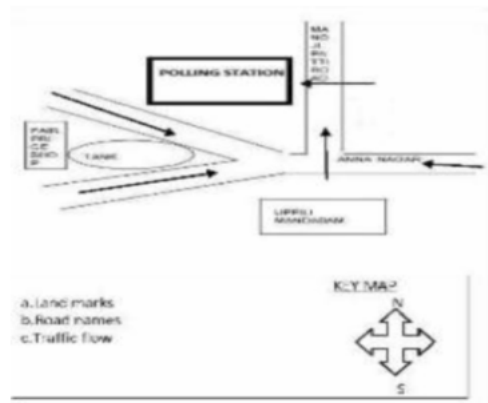

Key MAP View