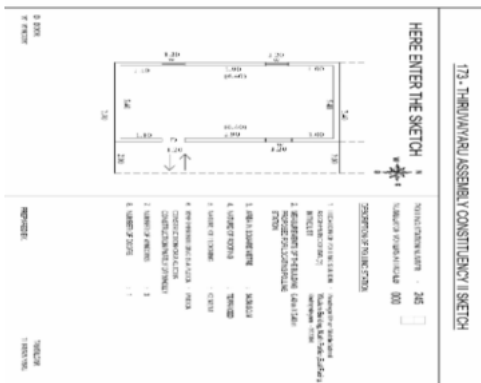

Google Map View

Polling Station Building Front View

Polling Station Front View

Cad View

Key MAP View

1 பெயர் : செந்தமிழ்செல்வி கணவர் பெயர் : கிருஷ்ணமூர்த்தி வீட்டு எண் : 1 வயது : 37 பாலினம் : பெண் Photo is available	RQC0590372	2 பெயர் : விமல் தந்தை பெயர் : மடலைமுத்து வீட்டு எண் : 1 வயது : 30 பாலினம் : ஆண் Photo is available	RQC2319291	3 பெயர் : மணிகண்டன் தந்தை பெயர் : கிருஷ்ணமூர்த்தி வீட்டு எண் : 1a வயது : 35 பாலினம் : ஆண் Photo is available	RQC0465708
4 பெயர் : அபிராமி தந்தை பெயர் : ஆறுமுகம் வீட்டு எண் : 2 வயது : 40 பாலினம் : பெண் Photo is available	SWZ1081074	5 பெயர் : கருப்பசாமி தந்தை பெயர் : கருப்பசாமி வீட்டு எண் : 2 வயது : 38 பாலினம் : ஆண் Photo is available	SWZ1081223	6 பெயர் : சூதா கணவர் பெயர் : ரமேஷ் வீட்டு எண் : 2-239 வயது : 39 பாலினம் : பெண் Photo is available	RQC0954586
7 பெயர் : ராஜி தந்தை பெயர் : ராஜேந்திரன் வீட்டு எண் : 14 வயது : 36 பாலினம் : பெண் Photo is available	RQC0413963	8 பெயர் : அமுதா தந்தை பெயர் : ரெங்கராஜ் வீட்டு எண் : 54 வயது : 50 பாலினம் : பெண் Photo is available	RQC1235670	9 பெயர் : துர்கா தந்தை பெயர் : தியாகராஜன் வீட்டு எண் : 111 வயது : 31 பாலினம் : பெண் Photo is available	RQC0791350
10 பெயர் : அரவிந்த் தந்தை பெயர் : சேகர் வீட்டு எண் : 118 வயது : 28 பாலினம் : ஆண் Photo is available	RQC1040120	11 பெயர் : மதியழகன் தந்தை பெயர் : மாணிக்கம் வீட்டு எண் : 175A வயது : 47 பாலினம் : ஆண் Photo is available	HQD1451574	12 பெயர் : சூதா கணவர் பெயர் : மதியழகன் வீட்டு எண் : 175A வயது : 44 பாலினம் : பெண் Photo is available	HQD1452184
13 பெயர் : கண்ணகி கணவர் பெயர் : கோவிந்தராஜ் வீட்டு எண் : 178 வயது : 59 பாலினம் : பெண் Photo is available	RQC1856103	14 பெயர் : செந்தில்குமார் தந்தை பெயர் : கோவிந்தராஜ் வீட்டு எண் : 178 வயது : 43 பாலினம் : ஆண் Photo is available	HQD1451566	15 பெயர் : மணிமொழி கணவர் பெயர் : ரெங்கராசு வீட்டு எண் : 179 வயது : 58 பாலினம் : பெண் Photo is available	RQC1856111
16 பெயர் : வினோத் குமார் தந்தை பெயர் : ரெங்கராஜன் வீட்டு எண் : 179 வயது : 30 பாலினம் : ஆண் Photo is available	RQC0791616	17 பெயர் : காமு தந்தை பெயர் : கலியராஜ் வீட்டு எண் : 180 வயது : 51 பாலினம் : பெண் Photo is available	RQC1856129	18 பெயர் : கார்த்தி தந்தை பெயர் : கலியராஜ் வீட்டு எண் : 180 வயது : 35 பாலினம் : ஆண் Photo is available	RQC0363556
19 பெயர் : அம்மாசி தந்தை பெயர் : இராமன் வீட்டு எண் : 181 வயது : 77 பாலினம் : பெண் Photo is available	RQC1856137	20 பெயர் : தேவி கணவர் பெயர் : ஜான்சன் வீட்டு எண் : 181 வயது : 31 பாலினம் : பெண் Photo is available	RQC2414332	21 பெயர் : கணேசன் தந்தை பெயர் : பேச்சிமுத்து வீட்டு எண் : 182 வயது : 67 பாலினம் : ஆண் Photo is available	RQC1856145
22 பெயர் : துரைராஜ் தந்தை பெயர் : கோவிந்தராஜ் வீட்டு எண் : 182 வயது : 66 பாலினம் : ஆண் Photo is available	RQC0363655	23 பெயர் : கமலம் கணவர் பெயர் : கணேசன் வீட்டு எண் : 182 வயது : 59 பாலினம் : பெண் Photo is available	RQC1856152	24 பெயர் : ராணி கணவர் பெயர் : துரைராஜ் வீட்டு எண் : 182 வயது : 53 பாலினம் : பெண் Photo is available	RQC0363689
25 பெயர் : நீலகண்டன் தந்தை பெயர் : துரைராஜ் வீட்டு எண் : 182 வயது : 35 பாலினம் : ஆண் Photo is available	RQC0791632	26 பெயர் : முத்தமிழ் செல்வி கணவர் பெயர் : செந்தில் குமார் வீட்டு எண் : 182 வயது : 30 பாலினம் : பெண் Photo is available	RQC0954602	27 பெயர் : சூதா தந்தை பெயர் : கணேசன் வீட்டு எண் : 182 வயது : 30 பாலினம் : பெண் Photo is available	RQC0954594
28 பெயர் : மாணிக்கம் தந்தை பெயர் : மருதமுத்து வீட்டு எண் : 183 வயது : 67 பாலினம் : ஆண் Photo is available	RQC1856160	29 பெயர் : ஈஸ்வரி கணவர் பெயர் : சரவணன் வீட்டு எண் : 183 வயது : 28 பாலினம் : பெண் Photo is available	RQC2272797	30 பெயர் : கர்ணன் தந்தை பெயர் : பிச்சை வீட்டு எண் : 184 வயது : 49 பாலினம் : ஆண் Photo is available	RQC0687921