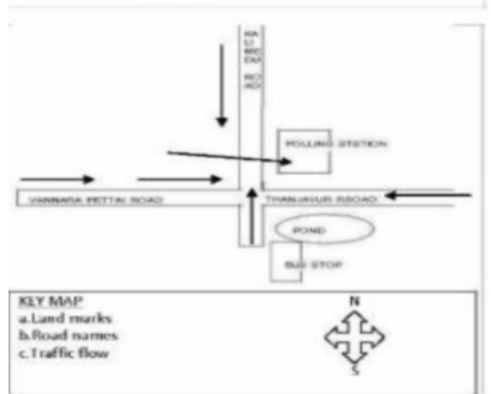

Key MAP View