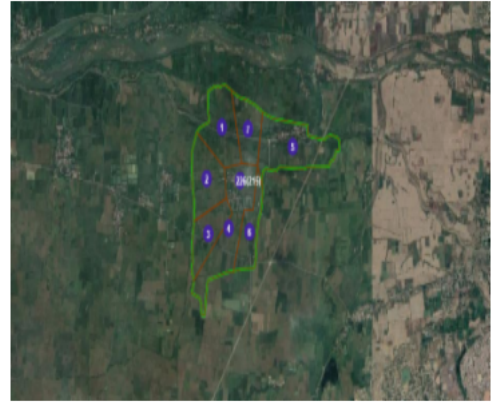

3. வாக்குச் சாவடியின் விவரங்கள்

<p>வாக்குச் சாவடியின் எண் மற்றும் பெயர் :</p> <p>246 - ஊராட்சி ஒன்றிய நடுநிலைப்பள்ளி , தெற்கு பார்த்தது, மேற்கு பகுதி, சக்கரசாமந்தம் 613002</p> <p>வாக்குச் சாவடியின் முகவரி :</p> <p>ஊராட்சி ஒன்றிய நடுநிலைப்பள்ளி , தெற்கு பார்த்தது, மேற்கு பகுதி, சக்கரசாமந்தம் 613002</p>	<p>வாக்குச் சாவடியின் வகைப்பாடு (ஆண்/பெண்/பொது)</p>	<p>பொது</p>
	<p>துணை வாக்குச் சாவடிகளின் எண்ணிக்கை :</p>	<p>0</p>

4. வாக்காளர்களின் எண்ணிக்கை

தொடங்கும் வரிசை எண்	முடியும் வரிசை எண்.	நிகர வாக்காளர்களின் எண்ணிக்கை			
		ஆண்	பெண்	மூன்றாம் பாலினம்	மொத்தம்
1	858	408	448	0	856

கையொப்பம்

Nazri Naksha

Google Map View

Polling Station Building Front View