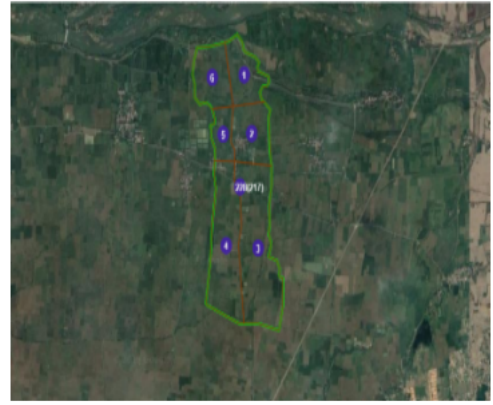

**3. வாக்குச் சாவடியின் விவரங்கள்**

<p><b>வாக்குச் சாவடியின் எண் மற்றும் பெயர் :</b></p> <p>248 - ஊராட்சி ஒன்றிய துவக்கப்பள்ளி. கிழக்கு பகுதி மெயின்ரோடு, சீராளுர் 613002</p> <p><b>வாக்குச் சாவடியின் முகவரி :</b></p> <p>ஊராட்சி ஒன்றிய துவக்கப்பள்ளி. கிழக்கு பகுதி மெயின்ரோடு, சீராளுர் 613002</p>	<p style="text-align: center;"><b>வாக்குச் சாவடியின் வகைப்பாடு (ஆண்/பெண்/பொது)</b></p>	<p style="text-align: center;">பொது</p>
	<b>துணை வாக்குச் சாவடிகளின் எண்ணிக்கை :</b>	0

**4. வாக்காளர்களின் எண்ணிக்கை**

தொடங்கும் வரிசை எண்	முடியும் வரிசை எண்.	நிகர வாக்காளர்களின் எண்ணிக்கை			
		ஆண்	பெண்	மூன்றாம் பாலினம்	மொத்தம்
1	783	396	386	0	782

கையொப்பம்

Nazri Naksha

Google Map View

Polling Station Building Front View