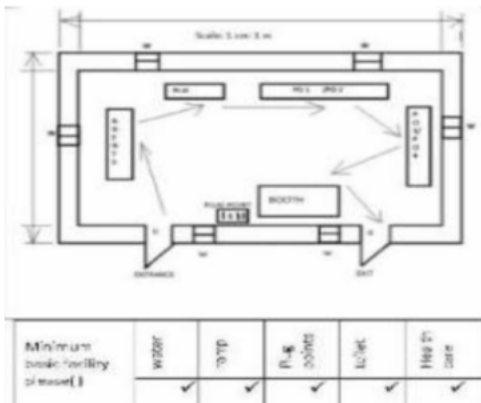

Google Map View

Polling Station Building Front View

Polling Station Front View

Cad View

Key MAP View

சட்டமன்றத் தொகுதியின் எண் மற்றும் பெயர் : 173-திருவவயாறு
பிரிவு எண் மற்றும் பெயர் 1-பிள்ளையார்நத்தம் (வ.கி) தென்னங்குடி (ஊ), கீழத் தெரு வார்டு-2