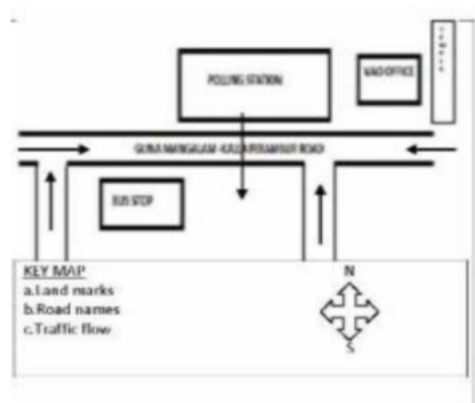

**3. வாக்குச் சாவடியின் விவரங்கள்**

<p><b>வாக்குச் சாவடியின் எண் மற்றும் பெயர் :</b></p> <p>253 - ஊராட்சி ஒன்றிய துவக்கப்பள்ளி.கிழக்கு பகுதி தெற்கு பார்த்த, பெரம்பூர் 2 ம் சேத்தி 613601</p> <p><b>வாக்குச் சாவடியின் முகவரி :</b></p> <p>ஊராட்சி ஒன்றிய துவக்கப்பள்ளி.கிழக்கு பகுதி தெற்கு பார்த்த, பெரம்பூர் 2 ம் சேத்தி 613601</p>	<p><b>வாக்குச் சாவடியின் வகைப்பாடு (ஆண்/பெண்/பொது)</b></p>	<p><b>பொது</b></p>
	<p><b>துணை வாக்குச் சாவடிகளின் எண்ணிக்கை :</b></p>	<p>0</p>

**4. வாக்காளர்களின் எண்ணிக்கை**

தொடங்கும் வரிசை எண்	முடியும் வரிசை எண்.	நிகர வாக்காளர்களின் எண்ணிக்கை			
		ஆண்	பெண்	மூன்றாம் பாலினம்	மொத்தம்
1	580	298	281	0	579

கையொப்பம்

Nazri Naksha

Google Map View

Polling Station Building Front View

Polling Station Front View

Cad View

Key MAP View

சட்டமன்றத் தொகுதியின் எண் மற்றும் பெயர் : 173-திருவையாறு பிரிவு எண் மற்றும் பெயர் 1-பெரம்பூர் 2 ம் சேத்தி (வ.கி) மற்றும் (ஊ), அக்ரஹாரம் வடக்குத் தெரு வார்டு 1