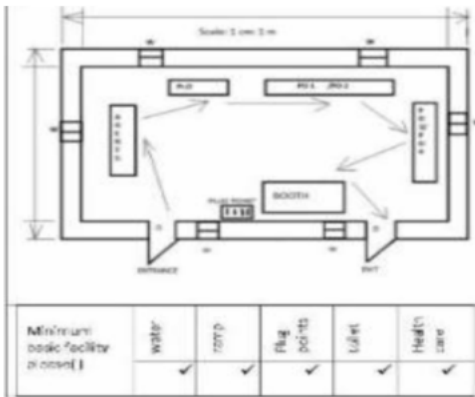

Google Map View

Polling Station Building Front View

Polling Station Front View

Cad View

Key MAP View

1 பெயர் : செல்வராசு தந்தை பெயர்: சதானந்தம் பிள்ளை வீட்டு எண் : 1 வயது : 73 பாலினம் : ஆண்	RQC0593087 Photo is available	2 பெயர் : ராஜரெத்தினம் தந்தை பெயர்: ஆரோக்கியம் வீட்டு எண் : 1 வயது : 41 பாலினம் : ஆண்	RQC0593301 Photo is available	3 பெயர் : தேவி கணவர் பெயர்: கண்ணன் வீட்டு எண் : 1 வயது : 41 பாலினம் : பெண்	RQC0593244 Photo is available
4 பெயர் : ஆரோக்கிய மேரி தந்தை பெயர்: ஜான் பிலிப் வீட்டு எண் : 1 வயது : 39 பாலினம் : பெண்	RQC1101641 Photo is available	5 பெயர் : சரண்யா கணவர் பெயர்: சாந்தகுமார் வீட்டு எண் : 1 வயது : 38 பாலினம் : பெண்	RQC0956011 Photo is available	6 பெயர் : தனபால் தந்தை பெயர்: களயன் வீட்டு எண் : 1 வயது : 36 பாலினம் : ஆண்	RQC0690032 Photo is available
7 பெயர் : சிந்தாமணி கணவர் பெயர்: இளையராஜா வீட்டு எண் : 1 வயது : 36 பாலினம் : பெண்	RQC0593319 Photo is available	8 பெயர் : காயத்ரி கணவர் பெயர்: செந்தில்குமார் வீட்டு எண் : 01 வயது : 35 பாலினம் : பெண்	RQC2162790 Photo is available	9 பெயர் : திலிபன்ராஜ் பா தந்தை பெயர்: பால்ராஜ் வீட்டு எண் : 1 வயது : 33 பாலினம் : ஆண்	RQC0593137 Photo is available
10 பெயர் : சின்னதம்பி தந்தை பெயர்: கருப்புசாமி வீட்டு எண் : 1-14B வயது : 74 பாலினம் : ஆண்	RQC0365916 Photo is available	11 பெயர் : தனலெஷ்மி கணவர் பெயர்: சின்னதம்பி வீட்டு எண் : 1-14B வயது : 63 பாலினம் : பெண்	RQC0365908 Photo is available	12 பெயர் : நாகராஜ் தந்தை பெயர்: சின்னதம்பி வீட்டு எண் : 1-14B வயது : 36 பாலினம் : ஆண்	RQC0365882 Photo is available
13 பெயர் : பொன்னியின்செல்வன் தந்தை பெயர்: ஐயப்பன் வீட்டு எண் : 1/15பி வயது : 22 பாலினம் : ஆண்	RQC2302735 Photo is available	14 பெயர் : இந்திராகாந்தி கணவர் பெயர்: கார்த்திகேயன் வீட்டு எண் : 1-16 வயது : 58 பாலினம் : பெண்	GKS1413343 Photo is available	15 பெயர் : சத்யா கணவர் பெயர்: உதயன் வீட்டு எண் : 1-17 வயது : 42 பாலினம் : பெண்	RQC0593020 Photo is available
16 பெயர் : மகாலட்சுமி தந்தை பெயர்: ரவீந்திரன் வீட்டு எண் : 1/19 வயது : 21 பாலினம் : பெண்	RQC2275915 Photo is available	17 பெயர் : ஜீவிதா கணவர் பெயர்: முத்துராஜா வீட்டு எண் : 1/63பி வயது : 27 பாலினம் : பெண்	RQC2388619 Photo is available	18 பெயர் : அருண் குமார் தந்தை பெயர்: கருணாநிதி வீட்டு எண் : 1-67 வயது : 36 பாலினம் : ஆண்	RQC0158097 Photo is available
19 பெயர் : அண்ணல் தாயின் பெயர்: தமிழ்குமரி வீட்டு எண் : 1-81 வயது : 32 பாலினம் : ஆண்	RQC0593483 Photo is available	20 பெயர் : நிரஞ்சன் தந்தை பெயர்: சேரன் வீட்டு எண் : 1/82 வயது : 20 பாலினம் : ஆண்	RQC2342285 Photo is available	21 பெயர் : லெட்சுமி கணவர் பெயர்: ரமேஷ் வீட்டு எண் : 1-89 வயது : 38 பாலினம் : பெண்	RQC0260083 Photo is available
22 பெயர் : கவிதா கணவர் பெயர்: காளிதாஸ் வீட்டு எண் : 1-108B வயது : 41 பாலினம் : பெண்	RQC0366153 Photo is available	23 பெயர் : சசிகலா கணவர் பெயர்: அறிவழகன் வீட்டு எண் : 1-117 வயது : 56 பாலினம் : பெண்	RQC0593103 Photo is available	24 பெயர் : அஷ்வின் தந்தை பெயர்: அறிவழகன் வீட்டு எண் : 1/117 வயது : 24 பாலினம் : ஆண்	RQC2085397 Photo is available
25 பெயர் : திலகா தந்தை பெயர்: பொற்செழியன் வீட்டு எண் : 1-118 வயது : 36 பாலினம் : பெண்	RQC0365957 Photo is available	26 பெயர் : பாணுப்பிரியா தாயின் பெயர்: லெட்சுமி வீட்டு எண் : 1-118 வயது : 32 பாலினம் : பெண்	RQC0593327 Photo is available	27 பெயர் : சந்திரசேகர் தந்தை பெயர்: குமார் வீட்டு எண் : 1-119B வயது : 35 பாலினம் : ஆண்	RQC0365924 Photo is available
28 பெயர் : அன்னபூராணீமா கணவர் பெயர்: சந்திரசேகர் வீட்டு எண் : 1/119பீ வயது : 23 பாலினம் : பெண்	RQC2280915 Photo is available	29 பெயர் : சித்ரா கணவர் பெயர்: செல்வமணி வீட்டு எண் : 1-124a வயது : 33 பாலினம் : பெண்	RQC1101633 Photo is available	30 பெயர் : சுகன் தந்தை பெயர்: முருகானந்தம் வீட்டு எண் : 1/136 வயது : 20 பாலினம் : ஆண்	RQC2357119 Photo is available