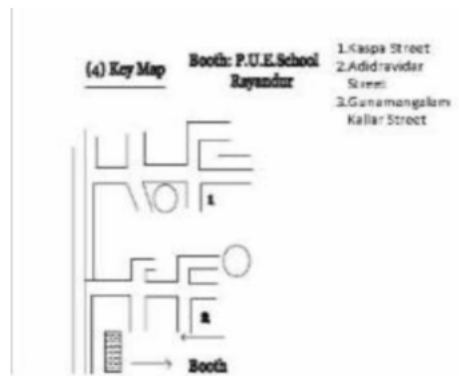

Key MAP View