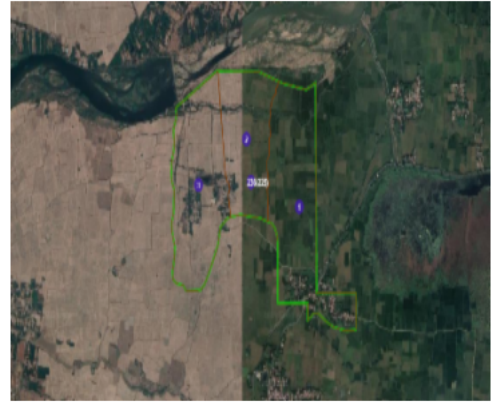

Google Map View