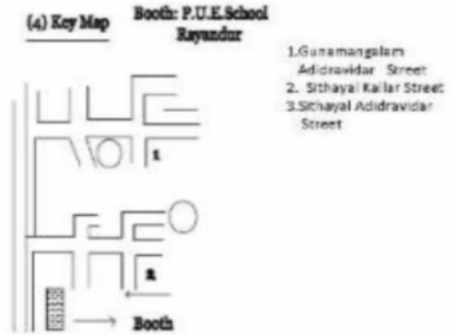

Google Map View

Polling Station Building Front View

Polling Station Front View

Cad View

Key MAP View

1 பெயர் : சுபபுரி தந்தை பெயர் : மாணிக்கராஜ் வீட்டு எண் : 0 வயது : 21 பாலினம் : பெண்	RQC2327914 Photo is available	2 பெயர் : இராஜசேகரன் தந்தை பெயர் : இராஜன் வீட்டு எண் : 1 வயது : 63 பாலினம் : ஆண்	GKS3284353 Photo is available	3 பெயர் : ராமராஜ் தந்தை பெயர் : ஜெகதீசன் வீட்டு எண் : 1 வயது : 50 பாலினம் : ஆண்	RQC0909176 Photo is available
4 பெயர் : ஜீவிதா கணவர் பெயர் : ராமராஜ் வீட்டு எண் : 1 வயது : 39 பாலினம் : பெண்	RQC0909184 Photo is available	5 பெயர் : மோகன்ராஜ் தந்தை பெயர் : ரெத்தினம் வீட்டு எண் : 1 வயது : 39 பாலினம் : ஆண்	RQC0909218 Photo is available	6 பெயர் : மகாலட்சுமி கணவர் பெயர் : மோகன்ராஜ் வீட்டு எண் : 1 வயது : 38 பாலினம் : பெண்	RQC0909242 Photo is available
7 பெயர் : பாணுப்பிரியா தந்தை பெயர் : ரவி வீட்டு எண் : 1 வயது : 29 பாலினம் : பெண்	RQC1042407 Photo is available	8 பெயர் : வீரராகவன் தந்தை பெயர் : அழகராஜன் வீட்டு எண் : 1 வயது : 27 பாலினம் : ஆண்	RQC1136027 Photo is available	9 பெயர் : அஜீத் தந்தை பெயர் : ரவி வீட்டு எண் : 1 வயது : 24 பாலினம் : ஆண்	RQC2130961 Photo is available
10 பெயர் : அழகராஜன் தந்தை பெயர் : கோவிந்தன் வீட்டு எண் : 1-3a-1 வயது : 68 பாலினம் : ஆண்	GKS1426816 Photo is available	11 பெயர் : உமா கணவர் பெயர் : அழகராஜன் வீட்டு எண் : 1-3a-1 வயது : 60 பாலினம் : பெண்	GKS1428309 Photo is available	12 பெயர் : இரவி தந்தை பெயர் : குருநாதன் வீட்டு எண் : 1-16 வயது : 50 பாலினம் : ஆண்	GKS2211456 Photo is available
13 பெயர் : சிவக்குமார் ர தந்தை பெயர் : ரவி வீட்டு எண் : 1/16 வயது : 19 பாலினம் : ஆண்	RQC2373801 Photo is available	14 பெயர் : குமார் தந்தை பெயர் : சிங்காரம் வீட்டு எண் : 1-18C வயது : 42 பாலினம் : ஆண்	RQC0367060 Photo is available	15 பெயர் : ஷீலா கணவர் பெயர் : குமார் வீட்டு எண் : 1-18C வயது : 41 பாலினம் : பெண்	RQC0367326 Photo is available
16 பெயர் : இராஜேந்திரன் தந்தை பெயர் : சிங்காரம் வீட்டு எண் : 1-24 வயது : 66 பாலினம் : ஆண்	GKS2210276 Photo is available	17 பெயர் : சுந்தராமன் கணவர் பெயர் : ராஜேந்திரன் வீட்டு எண் : 1-24 வயது : 50 பாலினம் : பெண்	GKS2210714 Photo is available	18 பெயர் : சரோஜா கணவர் பெயர் : ராமையன் வீட்டு எண் : 1-34 வயது : 69 பாலினம் : பெண்	RQC0594648 Photo is available
19 பெயர் : சுந்தரபாண்டி தந்தை பெயர் : பூபதி வீட்டு எண் : 1a வயது : 31 பாலினம் : ஆண்	RQC0956300 Photo is available	20 பெயர் : தமிழமாறன் தந்தை பெயர் : தங்கமணி வீட்டு எண் : 1a வயது : 29 பாலினம் : ஆண்	RQC0909366 Photo is available	21 பெயர் : பாலமுருகன் தந்தை பெயர் : பாலராஜ் வீட்டு எண் : 1a வயது : 29 பாலினம் : ஆண்	RQC0956458 Photo is available
22 பெயர் : சிவராஜ் தந்தை பெயர் : குழந்தைவேல் வீட்டு எண் : 1a வயது : 29 பாலினம் : ஆண்	RQC0956375 Photo is available	23 பெயர் : நிவேக்ராஜா தந்தை பெயர் : ராஜசேகர் வீட்டு எண் : 1-A வயது : 32 பாலினம் : ஆண்	RQC0594960 Photo is available	24 பெயர் : சின்னதம்பி தந்தை பெயர் : மருதமுத்து வீட்டு எண் : 2 வயது : 70 பாலினம் : ஆண்	RQC0594671 Photo is available
25 பெயர் : மருதம்பாள் தந்தை பெயர் : சின்னதம்பி வீட்டு எண் : 2 வயது : 42 பாலினம் : ஆண்	RQC0956409 Photo is available	26 பெயர் : ராஜராஜன் தந்தை பெயர் : ராஜசேகரன் வீட்டு எண் : 2 வயது : 32 பாலினம் : ஆண்	RQC0795260 Photo is available	27 பெயர் : போதும் செல்வி கணவர் பெயர் : மோகன் ராஜ் வீட்டு எண் : 2/58 வயது : 38 பாலினம் : பெண்	RQC2166064 Photo is available
28 பெயர் : கவிதா தந்தை பெயர் : செந்தில்குமார் வீட்டு எண் : 2-89 வயது : 36 பாலினம் : பெண்	RQC1042266 Photo is available	29 பெயர் : ஷர்மிளாபாணு கணவர் பெயர் : ஜாகிர்த்சேன் வீட்டு எண் : 2-196A வயது : 44 பாலினம் : பெண்	GKS2211332 Photo is available	30 பெயர் : வீராசாமி தந்தை பெயர் : குருநாதன் வீட்டு எண் : 2/462 வயது : 64 பாலினம் : ஆண்	GKS2211464 Photo is available