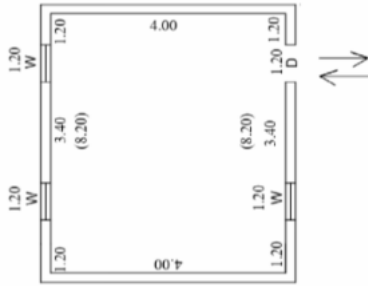

Google Map View

Polling Station Building Front View

Polling Station Front View

Cad View

Key MAP View

1 பெயர் : சுபபுரி தந்தை பெயர் : மாணிக்கராஜ் வீட்டு எண் : 0 வயது : 21 பாலினம் : பெண்	RQC2327914 Photo is available	2 பெயர் : இராஜசேகரன் தந்தை பெயர் : இராஜன் வீட்டு எண் : 1 வயது : 63 பாலினம் : ஆண்	GKS3284353 Photo is available	3 பெயர் : ராமராஜ் தந்தை பெயர் : ஜெகதீசன் வீட்டு எண் : 1 வயது : 50 பாலினம் : ஆண்	RQC0909176 Photo is available
4 பெயர் : ஜீவிதா கணவர் பெயர் : ராமராஜ் வீட்டு எண் : 1 வயது : 39 பாலினம் : பெண்	RQC0909184 Photo is available	5 பெயர் : மோகன்ராஜ் தந்தை பெயர் : ரெத்தினம் வீட்டு எண் : 1 வயது : 39 பாலினம் : ஆண்	RQC0909218 Photo is available	6 பெயர் : மகாலட்சுமி கணவர் பெயர் : மோகன்ராஜ் வீட்டு எண் : 1 வயது : 38 பாலினம் : பெண்	RQC0909242 Photo is available
7 பெயர் : பாணுப்பிரியா தந்தை பெயர் : ரவி வீட்டு எண் : 1 வயது : 29 பாலினம் : பெண்	RQC1042407 Photo is available	8 பெயர் : வீரராகவன் தந்தை பெயர் : அழகராஜன் வீட்டு எண் : 1 வயது : 27 பாலினம் : ஆண்	RQC1136027 Photo is available	9 பெயர் : அஜீத் தந்தை பெயர் : ரவி வீட்டு எண் : 1 வயது : 24 பாலினம் : ஆண்	RQC2130961 Photo is available
10 பெயர் : அழகராஜன் தந்தை பெயர் : கோவிந்தன் வீட்டு எண் : 1-3a-1 வயது : 68 பாலினம் : ஆண்	GKS1426816 Photo is available	11 பெயர் : உமா கணவர் பெயர் : அழகராஜன் வீட்டு எண் : 1-3a-1 வயது : 60 பாலினம் : பெண்	GKS1428309 Photo is available	12 பெயர் : இரவி தந்தை பெயர் : குருநாதன் வீட்டு எண் : 1-16 வயது : 50 பாலினம் : ஆண்	GKS2211456 Photo is available
13 பெயர் : சிவக்குமார் ர தந்தை பெயர் : ரவி வீட்டு எண் : 1/16 வயது : 19 பாலினம் : ஆண்	RQC2373801 Photo is available	14 பெயர் : குமார் தந்தை பெயர் : சிங்காரம் வீட்டு எண் : 1-18C வயது : 42 பாலினம் : ஆண்	RQC0367060 Photo is available	15 பெயர் : ஷீலா கணவர் பெயர் : குமார் வீட்டு எண் : 1-18C வயது : 41 பாலினம் : பெண்	RQC0367326 Photo is available
16 பெயர் : இராஜேந்திரன் தந்தை பெயர் : சிங்காரம் வீட்டு எண் : 1-24 வயது : 66 பாலினம் : ஆண்	GKS2210276 Photo is available	17 பெயர் : சுந்தராமன் கணவர் பெயர் : ராஜேந்திரன் வீட்டு எண் : 1-24 வயது : 50 பாலினம் : பெண்	GKS2210714 Photo is available	18 பெயர் : சரோஜா கணவர் பெயர் : ராமையன் வீட்டு எண் : 1-34 வயது : 69 பாலினம் : பெண்	RQC0594648 Photo is available
19 பெயர் : சுந்தரபாண்டி தந்தை பெயர் : பூபதி வீட்டு எண் : 1a வயது : 31 பாலினம் : ஆண்	RQC0956300 Photo is available	20 பெயர் : தமிழமாறன் தந்தை பெயர் : தங்கமணி வீட்டு எண் : 1a வயது : 29 பாலினம் : ஆண்	RQC0909366 Photo is available	21 பெயர் : பாலமுருகன் தந்தை பெயர் : பாலராஜ் வீட்டு எண் : 1a வயது : 29 பாலினம் : ஆண்	RQC0956458 Photo is available
22 பெயர் : சிவராஜ் தந்தை பெயர் : குழந்தைவேல் வீட்டு எண் : 1a வயது : 29 பாலினம் : ஆண்	RQC0956375 Photo is available	23 பெயர் : நிவேக்ராஜா தந்தை பெயர் : ராஜசேகர் வீட்டு எண் : 1-A வயது : 32 பாலினம் : ஆண்	RQC0594960 Photo is available	24 பெயர் : சின்னதம்பி தந்தை பெயர் : மருதமுத்து வீட்டு எண் : 2 வயது : 70 பாலினம் : ஆண்	RQC0594671 Photo is available
25 பெயர் : மருதம்பாள் தந்தை பெயர் : சின்னதம்பி வீட்டு எண் : 2 வயது : 42 பாலினம் : ஆண்	RQC0956409 Photo is available	26 பெயர் : ராஜராஜன் தந்தை பெயர் : ராஜசேகரன் வீட்டு எண் : 2 வயது : 32 பாலினம் : ஆண்	RQC0795260 Photo is available	27 பெயர் : போதும் செல்வி கணவர் பெயர் : மோகன் ராஜ் வீட்டு எண் : 2/58 வயது : 38 பாலினம் : பெண்	RQC2166064 Photo is available
28 பெயர் : கவிதா தந்தை பெயர் : செந்தில்குமார் வீட்டு எண் : 2-89 வயது : 36 பாலினம் : பெண்	RQC1042266 Photo is available	29 பெயர் : ஷர்மிளாபாணு கணவர் பெயர் : ஜாகிர்த்சேன் வீட்டு எண் : 2-196A வயது : 44 பாலினம் : பெண்	GKS2211332 Photo is available	30 பெயர் : வீராசாமி தந்தை பெயர் : குருநாதன் வீட்டு எண் : 2/462 வயது : 64 பாலினம் : ஆண்	GKS2211464 Photo is available