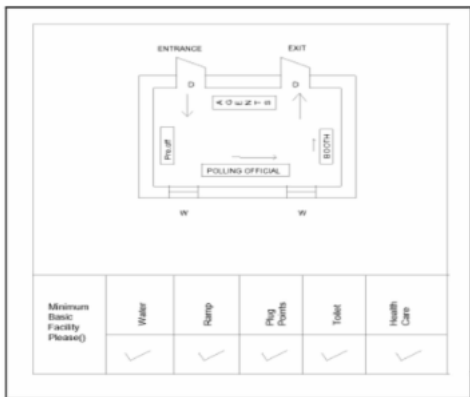

Google Map View

Polling Station Building Front View

Polling Station Front View

Cad View

Key MAP View

1 பெயர் : மரியம்மாள் கணவர் பெயர்: சுகந்தன் வீட்டு எண் : 0 வயது : 50 பாலினம் : பெண் Photo is available RQC2193050	2 பெயர் : முத்துவேல் தந்தை பெயர்: மீனாட்சி சுந்தரம் வீட்டு எண் : 1 வயது : 71 பாலினம் : ஆண் Photo is available RQC1262989	3 பெயர் : பாப்பா கணவர் பெயர்: அன்பழகன் வீட்டு எண் : 1 வயது : 55 பாலினம் : பெண் Photo is available RQC0595140
4 பெயர் : குமரேசன் தாயின் பெயர்: காசியம்மாள் வீட்டு எண் : 1 வயது : 54 பாலினம் : ஆண் Photo is available RQC1262922	5 பெயர் : உமாமகேஸ்வரி கணவர் பெயர்: ஜெயபால் வீட்டு எண் : 1 வயது : 50 பாலினம் : பெண் Photo is available RQC1160241	6 பெயர் : ஜெயபால் தந்தை பெயர்: பழனிச்சாமி வீட்டு எண் : 1 வயது : 45 பாலினம் : ஆண் Photo is available RQC0107748
7 பெயர் : கார்த்திக் தந்தை பெயர்: ராஜாங்கம் வீட்டு எண் : 1 வயது : 45 பாலினம் : ஆண் Photo is available RQC0597609	8 பெயர் : செந்தில் ராணி கணவர் பெயர்: சாமிநாதன் வீட்டு எண் : 1 வயது : 44 பாலினம் : பெண் Photo is available RQC0368191	9 பெயர் : விவேக் தாயின் பெயர்: ஜெயந்தி வீட்டு எண் : 1 வயது : 41 பாலினம் : ஆண் Photo is available RQC0368605
10 பெயர் : சுஜாதா கணவர் பெயர்: ஆனந்து வீட்டு எண் : 1 வயது : 39 பாலினம் : பெண் Photo is available RQC0595926	11 பெயர் : மணிமேகலை கணவர் பெயர்: விஜயன் வீட்டு எண் : 1 வயது : 37 பாலினம் : பெண் Photo is available RQC0595884	12 பெயர் : ஸ்ரீவித்யா தாயின் பெயர்: உமாராணி வீட்டு எண் : 1 வயது : 34 பாலினம் : பெண் Photo is available RQC0367433
13 பெயர் : நவீன் குமார் தந்தை பெயர்: பொன்னுராமன் வீட்டு எண் : 1 வயது : 27 பாலினம் : ஆண் Photo is available RQC1263185	14 பெயர் : கஸ்தூரி கணவர் பெயர்: வெங்கடேசன் வீட்டு எண் : 1-2 வயது : 48 பாலினம் : பெண் Photo is available RQC0108092	15 பெயர் : மருதையன் தந்தை பெயர்: கருப்புசாமி வீட்டு எண் : 1-4 வயது : 84 பாலினம் : ஆண் Photo is available RQC1992288
16 பெயர் : வைரம் கணவர் பெயர்: மருதையன் வீட்டு எண் : 1-4 வயது : 74 பாலினம் : பெண் Photo is available RQC1992296	17 பெயர் : அன்னக்காழி கணவர் பெயர்: மாணிக்கம் வீட்டு எண் : 1-5 வயது : 69 பாலினம் : பெண் Photo is available RQC1992304	18 பெயர் : அண்ணாதுரை தந்தை பெயர்: மாணிக்கம் வீட்டு எண் : 1-5 வயது : 52 பாலினம் : ஆண் Photo is available BRN1915461
19 பெயர் : மைதிலி கணவர் பெயர்: அண்ணாதுரை வீட்டு எண் : 1-5 வயது : 42 பாலினம் : பெண் Photo is available BRN1809706	20 பெயர் : சம்பூர்ணம் கணவர் பெயர்: ஜெகநாதன் வீட்டு எண் : 1-6 வயது : 86 பாலினம் : பெண் Photo is available RQC1992312	21 பெயர் : மணிகண்டன் தந்தை பெயர்: தனராஜ் வீட்டு எண் : 1-6 வயது : 37 பாலினம் : ஆண் Photo is available RQC2074292
22 பெயர் : மகழு கணவர் பெயர்: சாமிநாதன் வீட்டு எண் : 1-7 வயது : 67 பாலினம் : பெண் Photo is available RQC1992320	23 பெயர் : மணிவாசகம் தந்தை பெயர்: சுந்தரராஜ் வீட்டு எண் : 1-7 வயது : 63 பாலினம் : ஆண் Photo is available BRN1436864	24 பெயர் : மகாலட்சுமி கணவர் பெயர்: மணிவாசகம் வீட்டு எண் : 1-7 வயது : 54 பாலினம் : பெண் Photo is available RQC1992338
25 பெயர் : வெங்கடேசன் தந்தை பெயர்: சாமிநாதன் வீட்டு எண் : 1-7 வயது : 52 பாலினம் : ஆண் Photo is available RQC1992346	26 பெயர் : விசுவநாதன் தந்தை பெயர்: அய்யாராஜ் வீட்டு எண் : 1-7 வயது : 43 பாலினம் : ஆண் Photo is available BRN1809227	27 பெயர் : செல்வி கணவர் பெயர்: வெங்கடேசன் வீட்டு எண் : 1-7 வயது : 40 பாலினம் : பெண் Photo is available RQC0368100
28 பெயர் : பிரியதர்ஷினி கணவர் பெயர்: விஷ்ணுநாதன் வீட்டு எண் : 1/7 வயது : 26 பாலினம் : பெண் Photo is available RQC2131183	29 பெயர் : அய்யாராஜ் தந்தை பெயர்: பொன்னுராமன் வீட்டு எண் : 1-8 வயது : 65 பாலினம் : ஆண் Photo is available RQC1992353	30 பெயர் : அமுதா கணவர் பெயர்: அய்யாராஜ் வீட்டு எண் : 1-8 வயது : 59 பாலினம் : பெண் Photo is available RQC1992361