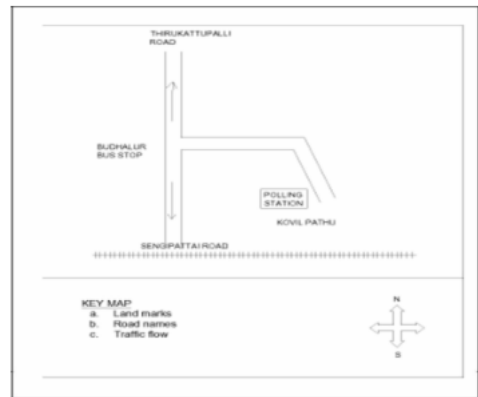

Key MAP View