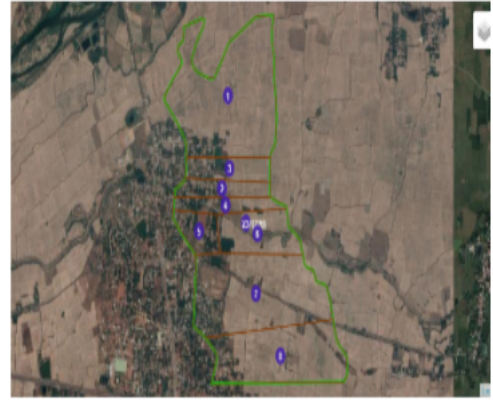

Google Map View