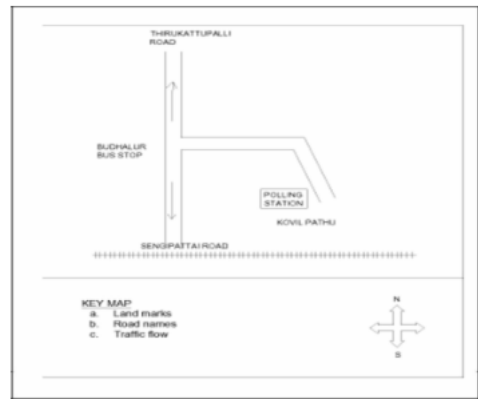

Key MAP View