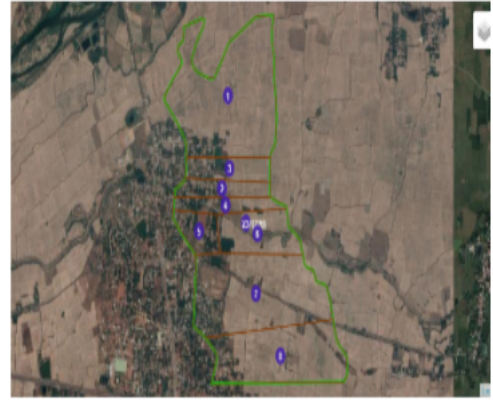

3. வாக்குச் சாவடியின் விவரங்கள்

<p>வாக்குச் சாவடியின் எண் மற்றும் பெயர் :</p> <p>258 - அங்கன்வாடி மையம், வடக்கு பகுதி, மேற்கு பார்த்தது, கோவில்பத்து-613602</p> <p>வாக்குச் சாவடியின் முகவரி :</p> <p>அங்கன்வாடி மையம்,, வடக்கு பகுதி, கிழக்கு பார்த்தது, கோவில்பத்து-613602</p>	<p>வாக்குச் சாவடியின் வகைப்பாடு (ஆண்/பெண்/பொது)</p>	<p>துணை வாக்குச் சாவடிகளின் எண்ணிக்கை :</p> <p style="font-size: 24px;">0</p>
--	--	--

4. வாக்காளர்களின் எண்ணிக்கை

தொடங்கும் வரிசை எண்	முடியும் வரிசை எண்.	நிகர வாக்காளர்களின் எண்ணிக்கை			
		ஆண்	பெண்	மூன்றாம் பாலினம்	மொத்தம்
1	508	259	247	0	506

கையொப்பம்

Nazri Naksha

Google Map View

Polling Station Building Front View