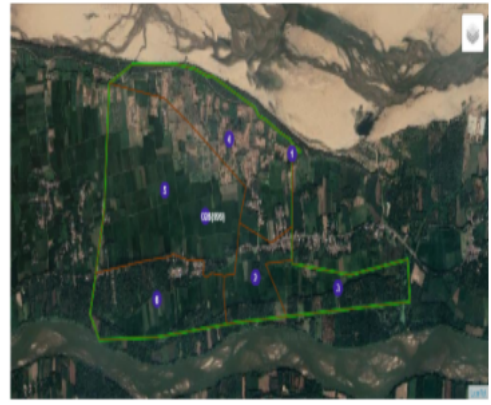

Google Map View