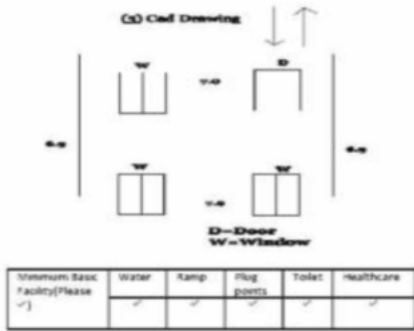

Google Map View

Polling Station Building Front View

Polling Station Front View

Cad View

Key MAP View

1 பெயர் : சதீஷ் தந்தை பெயர்: சுந்தர்ராஜ் வீட்டு எண் : 0 வயது : 25 பாலினம் : ஆண்	RQC1296805 Photo is available	2 பெயர் : குமுதவள்ளி கணவர் பெயர்: வரதராசன் வீட்டு எண் : 1 வயது : 54 பாலினம் : பெண்	RQC1811983 Photo is available	3 பெயர் : மணிமேகலை கணவர் பெயர்: பெரியசாமி வீட்டு எண் : 1 வயது : 38 பாலினம் : பெண்	RQC2013555 Photo is available
4 பெயர் : வீரமணி தந்தை பெயர்: வரதராஜன் வீட்டு எண் : 1 வயது : 29 பாலினம் : ஆண்	RQC0956854 Photo is available	5 பெயர் : ஹரிஹரன் தந்தை பெயர்: வரதராஜன் வீட்டு எண் : 1 வயது : 28 பாலினம் : ஆண்	RQC1102060 Photo is available	6 பெயர் : வீரமணி தந்தை பெயர்: பெரிய சாமி வீட்டு எண் : 1 வயது : 24 பாலினம் : ஆண்	RQC2165645 Photo is available
7 பெயர் : புவனேஸ்வரி தந்தை பெயர்: வரதராஜன் வீட்டு எண் : 01/1 வயது : 23 பாலினம் : பெண்	RQC2165181 Photo is available	8 பெயர் : குமார் தந்தை பெயர்: பஞ்சாபிகேசன் வீட்டு எண் : 1-4 வயது : 58 பாலினம் : ஆண்	RQC0260372 Photo is available	9 பெயர் : ஆனந்தவள்ளி கணவர் பெயர்: குமார் வீட்டு எண் : 1-4 வயது : 55 பாலினம் : பெண்	RQC0260380 Photo is available
10 பெயர் : ராஜலெட்சுமி கணவர் பெயர்: குமார் வீட்டு எண் : 1-4 வயது : 51 பாலினம் : பெண்	RQC0260398 Photo is available	11 பெயர் : கீர்த்திகா தந்தை பெயர்: குமார் வீட்டு எண் : 1/4 வயது : 26 பாலினம் : பெண்	RQC1237742 Photo is available	12 பெயர் : அனிதா கணவர் பெயர்: சுரேஷ் வீட்டு எண் : 1/5 வயது : 26 பாலினம் : பெண்	RQC2286839 Photo is available
13 பெயர் : கயல்விழி தந்தை பெயர்: சம்மந்தம் வீட்டு எண் : 1-6 வயது : 37 பாலினம் : பெண்	RQC0260430 Photo is available	14 பெயர் : ஜோதி கணவர் பெயர்: கோபி வீட்டு எண் : 1-8 வயது : 42 பாலினம் : பெண்	RQC0260448 Photo is available	15 பெயர் : பூமணி கணவர் பெயர்: சுரேஷ்குமார் வீட்டு எண் : 1-8 வயது : 39 பாலினம் : பெண்	RQC0956888 Photo is available
16 பெயர் : ஹரிஹரன் தந்தை பெயர்: கோபி வீட்டு எண் : 1/10 வயது : 19 பாலினம் : ஆண்	RQC2423655 Photo is available	17 பெயர் : சுகந்தி கணவர் பெயர்: ரமேஷ்குமார் வீட்டு எண் : 1-11 வயது : 43 பாலினம் : பெண்	RQC0260414 Photo is available	18 பெயர் : கனகா கணவர் பெயர்: ஞானசேகர் வீட்டு எண் : 1-11 வயது : 33 பாலினம் : பெண்	RQC0956862 Photo is available
19 பெயர் : முத்துகுமார் தாயின் பெயர்: திலகவதி வீட்டு எண் : 1-13 வயது : 34 பாலினம் : ஆண்	RQC0956920 Photo is available	20 பெயர் : சாகுல் அமிது தந்தை பெயர்: முகம்மது ஸ்ஹனிபா வீட்டு எண் : 1-18 வயது : 61 பாலினம் : ஆண்	RQC0597690 Photo is available	21 பெயர் : ஜோதிநிஷா கணவர் பெயர்: ஷாகுல் அமிது வீட்டு எண் : 1-18 வயது : 57 பாலினம் : பெண்	RQC0597716 Photo is available
# 22 பெயர் : ராஜா முகமது சாகுல் அமீது தந்தை பெயர்: சாகுல் அமிது வீட்டு எண் : 1/18 வயது : 36 பாலினம் : ஆண்	RQC0597708 Photo is available	# 23 பெயர் : அனுசியா ராஜா முஹம்மது கணவர் பெயர்: ராஜ்முகமது வீட்டு எண் : 1/18 வயது : 30 பாலினம் : பெண்	RQC0956953 Photo is available	24 பெயர் : ஷானினிபேகம் தந்தை பெயர்: சாகுல்அமீது வீட்டு எண் : 1-18 வயது : 30 பாலினம் : பெண்	RQC0796649 Photo is available
25 பெயர் : கௌசல்யா கணவர் பெயர்: வீரமணி வீட்டு எண் : 1-20 வயது : 26 பாலினம் : பெண்	RQC2013605 Photo is available	26 பெயர் : வீரமணி தந்தை பெயர்: முருகேசன் வீட்டு எண் : 1-20 வயது : 25 பாலினம் : ஆண்	RQC2013613 Photo is available	27 பெயர் : வனிதா தந்தை பெயர்: பெரியசாமி வீட்டு எண் : 1-21 வயது : 38 பாலினம் : பெண்	RQC0597526 Photo is available
28 பெயர் : ரேகா தந்தை பெயர்: கணேசன் வீட்டு எண் : 1/21 வயது : 24 பாலினம் : பெண்	RQC2013670 Photo is available	29 பெயர் : வீரமணி தந்தை பெயர்: ராஜேந்திரன் வீட்டு எண் : 1-21-10 வயது : 38 பாலினம் : ஆண்	BRN1982396 Photo is available	30 பெயர் : வீரையா தந்தை பெயர்: ராஜேந்திரன் வீட்டு எண் : 1-21-10 வயது : 36 பாலினம் : ஆண்	BRN1982404 Photo is available