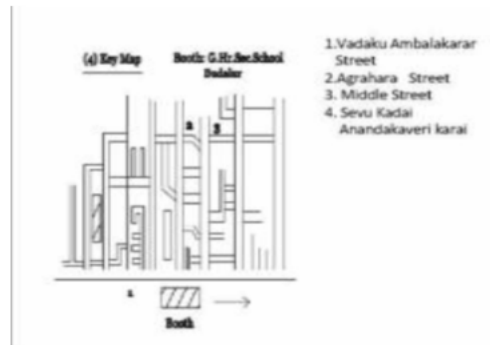

Google Map View

Polling Station Building Front View

Polling Station Front View

Cad View

Key MAP View

1 பெயர் : சவரிராஜ் தந்தை பெயர்: சின்னப்பா வீட்டு எண் : 1 வயது : 57 பாலினம் : ஆண்	RQC0598524 Photo is available	2 பெயர் : சுந்தரி கணவர் பெயர்: ரவி வீட்டு எண் : 1 வயது : 34 பாலினம் : பெண்	RQC0957068 Photo is available	3 பெயர் : ஷமிளா பேகம்ஷா தந்தை பெயர்: சாகுல்அமீது வீட்டு எண் : 1 வயது : 27 பாலினம் : பெண்	RQC1160456 Photo is available
4 பெயர் : அஜீத் தந்தை பெயர்: சேகர் வீட்டு எண் : 01 வயது : 25 பாலினம் : ஆண்	RQC2140994 Photo is available	5 பெயர் : சிலம்பரசன் தந்தை பெயர்: மதியழகன் வீட்டு எண் : 1-77A வயது : 36 பாலினம் : ஆண்	RQC0453290 Photo is available	6 பெயர் : சுப்பிரமணியன் தந்தை பெயர்: நாகராஜன் வீட்டு எண் : 1a வயது : 54 பாலினம் : ஆண்	RQC0598409 Photo is available
7 பெயர் : ரவி தந்தை பெயர்: வடிவேல் வீட்டு எண் : 1a வயது : 45 பாலினம் : ஆண்	RQC0598417 Photo is available	8 பெயர் : சந்திரகலா தாயின் பெயர்: காமாட்சி வீட்டு எண் : 1a வயது : 44 பாலினம் : பெண்	RQC0598268 Photo is available	9 பெயர் : ராஜா தந்தை பெயர்: பன்னீர் செல்வம் வீட்டு எண் : 1a வயது : 39 பாலினம் : ஆண்	RQC0597997 Photo is available
10 பெயர் : வீரமணி தந்தை பெயர்: ஜோசப் வீட்டு எண் : 1a வயது : 29 பாலினம் : ஆண்	RQC0957043 Photo is available	11 பெயர் : ரகு தந்தை பெயர்: ராஜேந்திரன் வீட்டு எண் : 1a வயது : 29 பாலினம் : ஆண்	RQC0910059 Photo is available	12 பெயர் : ஆனந்தி தந்தை பெயர்: துரைசாமி வீட்டு எண் : 1a வயது : 27 பாலினம் : பெண்	RQC1136878 Photo is available
13 பெயர் : பாலசந்தர் தந்தை பெயர்: கிருஷ்ணமூர்த்தி வீட்டு எண் : 2 வயது : 44 பாலினம் : ஆண்	RQC0910067 Photo is available	14 பெயர் : அல்லாபிச்சை தந்தை பெயர்: சபிபுல்லா வீட்டு எண் : 2 வயது : 28 பாலினம் : ஆண்	RQC1086404 Photo is available	15 பெயர் : சதீஷ்குமார் தந்தை பெயர்: பழனிவேல் வீட்டு எண் : 2 66 2 வயது : 41 பாலினம் : ஆண்	RQC2183374 Photo is available
16 பெயர் : சசிக்கலா தாயின் பெயர்: கோவிந்தம்மாள் வீட்டு எண் : 2-69D வயது : 46 பாலினம் : பெண்	RQC0368738 Photo is available	17 பெயர் : கார்த்திகேயன் தந்தை பெயர்: செல்வராஜ் வீட்டு எண் : 2-69D வயது : 42 பாலினம் : ஆண்	RQC0368720 Photo is available	18 பெயர் : நடுசூயி தாயின் பெயர்: கோவிந்தம்மாள் வீட்டு எண் : 2-69D வயது : 41 பாலினம் : பெண்	RQC0368746 Photo is available
19 பெயர் : இக்கால்காதர் தந்தை பெயர்: ராஜாமுகமது வீட்டு எண் : 2-441 வயது : 38 பாலினம் : ஆண்	BRN1982545 Photo is available	20 பெயர் : ஆறுமுகம் தாயின் பெயர்: மகமாயி வீட்டு எண் : 2-489 வயது : 41 பாலினம் : ஆண்	RQC0368779 Photo is available	21 பெயர் : ஆறவள்ளி கணவர் பெயர்: ஐய்யப்பன் வீட்டு எண் : 2-489 வயது : 35 பாலினம் : பெண்	RQC0598110 Photo is available
22 பெயர் : பால்பாண்டி தந்தை பெயர்: சோலைமலை வீட்டு எண் : 2-497 வயது : 39 பாலினம் : ஆண்	BRN1982552 Photo is available	23 பெயர் : பாலசுப்ரமணியன் தந்தை பெயர்: ரெங்கராஜ் வீட்டு எண் : 2-498 வயது : 40 பாலினம் : ஆண்	RQC0598573 Photo is available	24 பெயர் : ஜெய்சிங் தந்தை பெயர்: சடையன் வீட்டு எண் : 2-506 வயது : 62 பாலினம் : ஆண்	BRN1982560 Photo is available
25 பெயர் : ரமாதேவி கணவர் பெயர்: ஜெயசிங் வீட்டு எண் : 2-506 வயது : 58 பாலினம் : பெண்	BRN1982578 Photo is available	26 பெயர் : புவணேஸ்வரி கணவர் பெயர்: சக்திவேல் வீட்டு எண் : 3-11G வயது : 36 பாலினம் : பெண்	RQC0368886 Photo is available	27 பெயர் : ஓளியழகர் தந்தை பெயர்: அன்புசந்தரம் வீட்டு எண் : 3-26 வயது : 29 பாலினம் : ஆண்	RQC0910042 Photo is available
28 பெயர் : ரிநோஷ் பாணு தந்தை பெயர்: நிஜாமாஇதீந் வீட்டு எண் : 3/50 வயது : 25 பாலினம் : பெண்	RQC2140960 Photo is available	29 பெயர் : பிரவீணா தந்தை பெயர்: திணைஷ் வீட்டு எண் : 3/95இ வயது : 29 பாலினம் : பெண்	RQC2147411 Photo is available	30 பெயர் : ரசியா பேகம் கணவர் பெயர்: முகமது இஸ்மாயில் வீட்டு எண் : 3/110 வயது : 43 பாலினம் : பெண்	RQC1271485 Photo is available