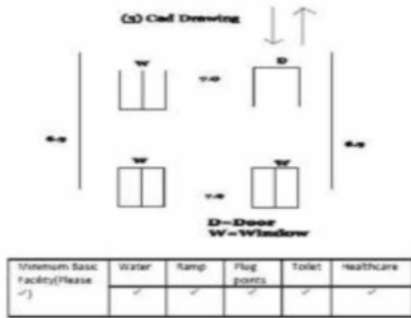

Google Map View

Polling Station Building Front View

Polling Station Front View

Cad View

Key MAP View

1 பெயர் : சவரிராஜ் தந்தை பெயர்: சின்னப்பா வீட்டு எண் : 1 வயது : 57 பாலினம் : ஆண்	RQC0598524 Photo is available	2 பெயர் : சுந்தரி கணவர் பெயர்: ரவி வீட்டு எண் : 1 வயது : 34 பாலினம் : பெண்	RQC0957068 Photo is available	3 பெயர் : ஷமிளா பேகம்ஷா தந்தை பெயர்: சாகுல்அமீது வீட்டு எண் : 1 வயது : 27 பாலினம் : பெண்	RQC1160456 Photo is available
4 பெயர் : அஜீத் தந்தை பெயர்: சேகர் வீட்டு எண் : 01 வயது : 25 பாலினம் : ஆண்	RQC2140994 Photo is available	5 பெயர் : சிலம்பரசன் தந்தை பெயர்: மதியழகன் வீட்டு எண் : 1-77A வயது : 36 பாலினம் : ஆண்	RQC0453290 Photo is available	6 பெயர் : சுப்பிரமணியன் தந்தை பெயர்: நாகராஜன் வீட்டு எண் : 1a வயது : 54 பாலினம் : ஆண்	RQC0598409 Photo is available
7 பெயர் : ரவி தந்தை பெயர்: வடிவேல் வீட்டு எண் : 1a வயது : 45 பாலினம் : ஆண்	RQC0598417 Photo is available	8 பெயர் : சந்திரகலா தாயின் பெயர்: காமாட்சி வீட்டு எண் : 1a வயது : 44 பாலினம் : பெண்	RQC0598268 Photo is available	9 பெயர் : ராஜா தந்தை பெயர்: பன்னீர் செல்வம் வீட்டு எண் : 1a வயது : 39 பாலினம் : ஆண்	RQC0597997 Photo is available
10 பெயர் : வீரமணி தந்தை பெயர்: ஜோசப் வீட்டு எண் : 1a வயது : 29 பாலினம் : ஆண்	RQC0957043 Photo is available	11 பெயர் : ரகு தந்தை பெயர்: ராஜேந்திரன் வீட்டு எண் : 1a வயது : 29 பாலினம் : ஆண்	RQC0910059 Photo is available	12 பெயர் : ஆனந்தி தந்தை பெயர்: துரைசாமி வீட்டு எண் : 1a வயது : 27 பாலினம் : பெண்	RQC1136878 Photo is available
13 பெயர் : பாலசந்தர் தந்தை பெயர்: கிருஷ்ணமூர்த்தி வீட்டு எண் : 2 வயது : 44 பாலினம் : ஆண்	RQC0910067 Photo is available	14 பெயர் : அல்லாபிச்சை தந்தை பெயர்: சபிபுல்லா வீட்டு எண் : 2 வயது : 28 பாலினம் : ஆண்	RQC1086404 Photo is available	15 பெயர் : சதீஷ்குமார் தந்தை பெயர்: பழனிவேல் வீட்டு எண் : 2 66 2 வயது : 41 பாலினம் : ஆண்	RQC2183374 Photo is available
16 பெயர் : சசிக்கலா தாயின் பெயர்: கோவிந்தம்மாள் வீட்டு எண் : 2-69D வயது : 46 பாலினம் : பெண்	RQC0368738 Photo is available	17 பெயர் : கார்த்திகேயன் தந்தை பெயர்: செல்வராஜ் வீட்டு எண் : 2-69D வயது : 42 பாலினம் : ஆண்	RQC0368720 Photo is available	18 பெயர் : நடுசூயி தாயின் பெயர்: கோவிந்தம்மாள் வீட்டு எண் : 2-69D வயது : 41 பாலினம் : பெண்	RQC0368746 Photo is available
19 பெயர் : இக்கால்காதர் தந்தை பெயர்: ராஜாமுகமது வீட்டு எண் : 2-441 வயது : 38 பாலினம் : ஆண்	BRN1982545 Photo is available	20 பெயர் : ஆறுமுகம் தாயின் பெயர்: மகமாயி வீட்டு எண் : 2-489 வயது : 41 பாலினம் : ஆண்	RQC0368779 Photo is available	21 பெயர் : ஆறவள்ளி கணவர் பெயர்: ஐய்யப்பன் வீட்டு எண் : 2-489 வயது : 35 பாலினம் : பெண்	RQC0598110 Photo is available
22 பெயர் : பால்பாண்டி தந்தை பெயர்: சோலைமலை வீட்டு எண் : 2-497 வயது : 39 பாலினம் : ஆண்	BRN1982552 Photo is available	23 பெயர் : பாலசுப்ரமணியன் தந்தை பெயர்: ரெங்கராஜ் வீட்டு எண் : 2-498 வயது : 40 பாலினம் : ஆண்	RQC0598573 Photo is available	24 பெயர் : ஜெய்சிங் தந்தை பெயர்: சடையன் வீட்டு எண் : 2-506 வயது : 62 பாலினம் : ஆண்	BRN1982560 Photo is available
25 பெயர் : ரமாதேவி கணவர் பெயர்: ஜெயசிங் வீட்டு எண் : 2-506 வயது : 58 பாலினம் : பெண்	BRN1982578 Photo is available	26 பெயர் : புவணேஸ்வரி கணவர் பெயர்: சக்திவேல் வீட்டு எண் : 3-11G வயது : 36 பாலினம் : பெண்	RQC0368886 Photo is available	27 பெயர் : ஓளியழகர் தந்தை பெயர்: அன்புசந்தரம் வீட்டு எண் : 3-26 வயது : 29 பாலினம் : ஆண்	RQC0910042 Photo is available
28 பெயர் : ரிநோஷ் பாணு தந்தை பெயர்: நிஜாமாஇதீந் வீட்டு எண் : 3/50 வயது : 25 பாலினம் : பெண்	RQC2140960 Photo is available	29 பெயர் : பிரவீணா தந்தை பெயர்: திணைஷ் வீட்டு எண் : 3/95இ வயது : 29 பாலினம் : பெண்	RQC2147411 Photo is available	30 பெயர் : ரசியா பேகம் கணவர் பெயர்: முகமது இஸ்மாயில் வீட்டு எண் : 3/110 வயது : 43 பாலினம் : பெண்	RQC1271485 Photo is available