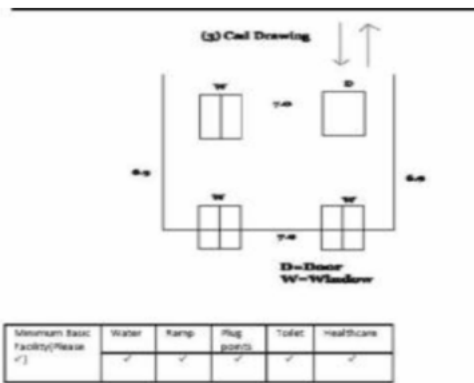

Google Map View

Polling Station Building Front View

Polling Station Front View

Cad View

Key MAP View

1 பெயர் : முருகேசன் தந்தை பெயர்: ராஜ் வீட்டு எண் : 0 வயது : 54 பாலினம் : ஆண் Photo is available	NFS0599605	2 பெயர் : செல்வி கணவர் பெயர்: இமுருகேசன் வீட்டு எண் : 0 வயது : 41 பாலினம் : பெண் Photo is available	NFS0599597	3 பெயர் : ஹரிஹரன் தந்தை பெயர்: புண்ணியமூர்த்தி வீட்டு எண் : 0 வயது : 23 பாலினம் : ஆண் Photo is available	RQC2141661
4 பெயர் : செளமியா தந்தை பெயர்: ராமராசு வீட்டு எண் : 0 வயது : 22 பாலினம் : பெண் Photo is available	RQC2334308	5 பெயர் : சக்திவேல் தந்தை பெயர்: ராமராசு வீட்டு எண் : 0 வயது : 20 பாலினம் : ஆண் Photo is available	RQC2334332	6 பெயர் : ஆதிநாராயண கோ தந்தை பெயர்: கோபிசந்திரன் வீட்டு எண் : 0 வயது : 20 பாலினம் : ஆண் Photo is available	RQC2355394
7 பெயர் : அமலா ச தந்தை பெயர்: சங்கர் வீட்டு எண் : 0 வயது : 20 பாலினம் : பெண் Photo is available	RQC2361756	8 பெயர் : ராணி கணவர் பெயர்: ராஜசேகரன் வீட்டு எண் : 1 வயது : 57 பாலினம் : பெண் Photo is available	RQC0416040	9 பெயர் : சண்முகம் தந்தை பெயர்: ராமலிங்கம் வீட்டு எண் : 1 வயது : 49 பாலினம் : ஆண் Photo is available	RQC1043967
10 பெயர் : கலா கணவர் பெயர்: சிவக்குமார் வீட்டு எண் : 1 வயது : 43 பாலினம் : பெண் Photo is available	RQC0370767	11 பெயர் : சுகண்யா கணவர் பெயர்: விஜயகாந்த் வீட்டு எண் : 1 வயது : 40 பாலினம் : பெண் Photo is available	RQC0599225	12 பெயர் : அன்பரசி கணவர் பெயர்: சவரிதாஸ் வீட்டு எண் : 1 வயது : 37 பாலினம் : பெண் Photo is available	RQC0910083
13 பெயர் : நதியா தந்தை பெயர்: துரைசாமி வீட்டு எண் : 1 வயது : 29 பாலினம் : பெண் Photo is available	RQC1238013	14 பெயர் : அனுசுயா தந்தை பெயர்: சிவகுமார் வீட்டு எண் : 001 வயது : 27 பாலினம் : பெண் Photo is available	RQC1256965	15 பெயர் : அலெக்ஸ் பாண்டி தந்தை பெயர்: முருகேசன் வீட்டு எண் : 01 வயது : 24 பாலினம் : ஆண் Photo is available	RQC2141539
16 பெயர் : ஜீவானந்தம் தந்தை பெயர்: சக்திவேல் வீட்டு எண் : 1/2-31 வயது : 37 பாலினம் : ஆண் Photo is available	RQC1257039	17 பெயர் : கருப்பையா தந்தை பெயர்: அழகன் வீட்டு எண் : 1-2-317 வயது : 50 பாலினம் : ஆண் Photo is available	RQC0370148	18 பெயர் : பழனிமாமாள் கணவர் பெயர்: கருப்பையா வீட்டு எண் : 1-2-317 வயது : 43 பாலினம் : பெண் Photo is available	RQC0370551
19 பெயர் : பால்ராஜ் இதரர் பெயர்: அறிவுக்கண்ணு வீட்டு எண் : 1/65ஏ7 வயது : 71 பாலினம் : ஆண் Photo is available	RTW1354653	20 பெயர் : அறிவுக்கண்ணு கணவர் பெயர்: பால்ராஜ் வீட்டு எண் : 1/65 ஏ7 வயது : 67 பாலினம் : பெண் Photo is available	RQC1256841	21 பெயர் : சுரேஷ்குமார் தந்தை பெயர்: பால்ராஜ் வீட்டு எண் : 1/65ஏ7 வயது : 43 பாலினம் : ஆண் Photo is available	RQC2215085
22 பெயர் : சிரோன்மணி கணவர் பெயர்: அரகவணங்காமுடி வீட்டு எண் : 1/75 வயது : 45 பாலினம் : பெண் Photo is available	RQC2164366	23 பெயர் : மகேஷ்வர் முருகேசன் தந்தை பெயர்: முருகேசன் வீட்டு எண் : 1/389 வயது : 20 பாலினம் : ஆண் Photo is available	RQC2385078	24 பெயர் : செந்தாமரை செல்வி கணவர் பெயர்: துரைராஜ் வீட்டு எண் : 1A வயது : 60 பாலினம் : பெண் Photo is available	RQC0957266
25 பெயர் : வேளாங்கண்ணி கணவர் பெயர்: கணேசன் வீட்டு எண் : 1a வயது : 57 பாலினம் : பெண் Photo is available	RQC0957332	26 பெயர் : சபியா பேகம் கணவர் பெயர்: பிச்சைமுகமது வீட்டு எண் : 1A வயது : 39 பாலினம் : பெண் Photo is available	RQC0957274	27 பெயர் : முகமதுஇஷாக் தந்தை பெயர்: அலாவுதீன் வீட்டு எண் : 1a வயது : 29 பாலினம் : ஆண் Photo is available	RQC0910430
28 பெயர் : ஆல்பின் இமாருவேட் தந்தை பெயர்: செல்வம் வீட்டு எண் : 1A வயது : 27 பாலினம் : பெண் Photo is available	RQC1137116	29 பெயர் : ரேஷ்மா தந்தை பெயர்: சாதிக் அலி வீட்டு எண் : 1ஏ வயது : 20 பாலினம் : பெண் Photo is available	RQC2339539	30 பெயர் : சண்முகம் தந்தை பெயர்: பெரியசாமி வீட்டு எண் : 1-a வயது : 72 பாலினம் : ஆண் Photo is available	RQC0598961