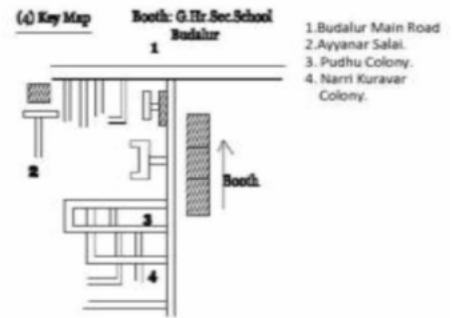

Google Map View

Polling Station Building Front View

Polling Station Front View

Cad View

Key MAP View

1 பெயர் : முருகேசன் தந்தை பெயர்: ராஜ் வீட்டு எண் : 0 வயது : 54 பாலினம் : ஆண் Photo is available	NFS0599605	2 பெயர் : செல்வி கணவர் பெயர்: இமுருகேசன் வீட்டு எண் : 0 வயது : 41 பாலினம் : பெண் Photo is available	NFS0599597	3 பெயர் : ஹரிஹரன் தந்தை பெயர்: புண்ணியமூர்த்தி வீட்டு எண் : 0 வயது : 23 பாலினம் : ஆண் Photo is available	RQC2141661
4 பெயர் : செளமியா தந்தை பெயர்: ராமராசு வீட்டு எண் : 0 வயது : 22 பாலினம் : பெண் Photo is available	RQC2334308	5 பெயர் : சக்திவேல் தந்தை பெயர்: ராமராசு வீட்டு எண் : 0 வயது : 20 பாலினம் : ஆண் Photo is available	RQC2334332	6 பெயர் : ஆதிநாராயண கோ தந்தை பெயர்: கோபிசந்திரன் வீட்டு எண் : 0 வயது : 20 பாலினம் : ஆண் Photo is available	RQC2355394
7 பெயர் : அமலா ச தந்தை பெயர்: சங்கர் வீட்டு எண் : 0 வயது : 20 பாலினம் : பெண் Photo is available	RQC2361756	8 பெயர் : ராணி கணவர் பெயர்: ராஜசேகரன் வீட்டு எண் : 1 வயது : 57 பாலினம் : பெண் Photo is available	RQC0416040	9 பெயர் : சண்முகம் தந்தை பெயர்: ராமலிங்கம் வீட்டு எண் : 1 வயது : 49 பாலினம் : ஆண் Photo is available	RQC1043967
10 பெயர் : கலா கணவர் பெயர்: சிவக்குமார் வீட்டு எண் : 1 வயது : 43 பாலினம் : பெண் Photo is available	RQC0370767	11 பெயர் : சுகண்யா கணவர் பெயர்: விஜயகாந்த் வீட்டு எண் : 1 வயது : 40 பாலினம் : பெண் Photo is available	RQC0599225	12 பெயர் : அன்பரசி கணவர் பெயர்: சவரிதாஸ் வீட்டு எண் : 1 வயது : 37 பாலினம் : பெண் Photo is available	RQC0910083
13 பெயர் : நதியா தந்தை பெயர்: துரைசாமி வீட்டு எண் : 1 வயது : 29 பாலினம் : பெண் Photo is available	RQC1238013	14 பெயர் : அனுசுயா தந்தை பெயர்: சிவகுமார் வீட்டு எண் : 001 வயது : 27 பாலினம் : பெண் Photo is available	RQC1256965	15 பெயர் : அலெக்ஸ் பாண்டி தந்தை பெயர்: முருகேசன் வீட்டு எண் : 01 வயது : 24 பாலினம் : ஆண் Photo is available	RQC2141539
16 பெயர் : ஜீவானந்தம் தந்தை பெயர்: சக்திவேல் வீட்டு எண் : 1/2-31 வயது : 37 பாலினம் : ஆண் Photo is available	RQC1257039	17 பெயர் : கருப்பையா தந்தை பெயர்: அழகன் வீட்டு எண் : 1-2-317 வயது : 50 பாலினம் : ஆண் Photo is available	RQC0370148	18 பெயர் : பழனிமாமாள் கணவர் பெயர்: கருப்பையா வீட்டு எண் : 1-2-317 வயது : 43 பாலினம் : பெண் Photo is available	RQC0370551
19 பெயர் : பால்ராஜ் இதரர் பெயர்: அறிவுக்கண்ணு வீட்டு எண் : 1/65ஏ7 வயது : 71 பாலினம் : ஆண் Photo is available	RTW1354653	20 பெயர் : அறிவுக்கண்ணு கணவர் பெயர்: பால்ராஜ் வீட்டு எண் : 1/65 ஏ7 வயது : 67 பாலினம் : பெண் Photo is available	RQC1256841	21 பெயர் : சுரேஷ்குமார் தந்தை பெயர்: பால்ராஜ் வீட்டு எண் : 1/65ஏ7 வயது : 43 பாலினம் : ஆண் Photo is available	RQC2215085
22 பெயர் : சிரோன்மணி கணவர் பெயர்: அரகவணங்காமுடி வீட்டு எண் : 1/75 வயது : 45 பாலினம் : பெண் Photo is available	RQC2164366	23 பெயர் : மகேஷ்வர் முருகேசன் தந்தை பெயர்: முருகேசன் வீட்டு எண் : 1/389 வயது : 20 பாலினம் : ஆண் Photo is available	RQC2385078	24 பெயர் : செந்தாமரை செல்வி கணவர் பெயர்: துரைராஜ் வீட்டு எண் : 1A வயது : 60 பாலினம் : பெண் Photo is available	RQC0957266
25 பெயர் : வேளாங்கண்ணி கணவர் பெயர்: கணேசன் வீட்டு எண் : 1a வயது : 57 பாலினம் : பெண் Photo is available	RQC0957332	26 பெயர் : சபியா பேகம் கணவர் பெயர்: பிச்சைமுகமது வீட்டு எண் : 1A வயது : 39 பாலினம் : பெண் Photo is available	RQC0957274	27 பெயர் : முகமதுஇஷாக் தந்தை பெயர்: அலாவுதீன் வீட்டு எண் : 1a வயது : 29 பாலினம் : ஆண் Photo is available	RQC0910430
28 பெயர் : ஆல்பின் இமாருவேட் தந்தை பெயர்: செல்வம் வீட்டு எண் : 1A வயது : 27 பாலினம் : பெண் Photo is available	RQC1137116	29 பெயர் : ரேஷ்மா தந்தை பெயர்: சாதிக் அலி வீட்டு எண் : 1ஏ வயது : 20 பாலினம் : பெண் Photo is available	RQC2339539	30 பெயர் : சண்முகம் தந்தை பெயர்: பெரியசாமி வீட்டு எண் : 1-a வயது : 72 பாலினம் : ஆண் Photo is available	RQC0598961