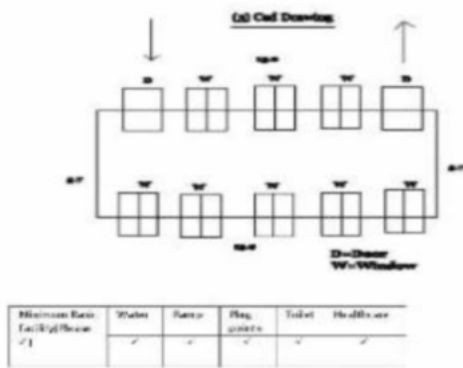

Google Map View

Polling Station Building Front View

Polling Station Front View

Cad View

Key MAP View

1 பெயர் : ஹரிணி செ தந்தை பெயர்: செந்தில் குமார் மா வீட்டு எண் : 0 வயது : 20 பாலினம் : பெண் Photo is available	RQC2346674	2 பெயர் : கல்யாணி கணவர் பெயர்: செல்வராஜ் வீட்டு எண் : 1 வயது : 71 பாலினம் : பெண் Photo is available	RQC0416156	3 பெயர் : மணிமலர் தந்தை பெயர்: செல்வராஜ் வீட்டு எண் : 1 வயது : 46 பாலினம் : பெண் Photo is available	RQC0416461
4 பெயர் : குர்ஷிக்பேகம் கணவர் பெயர்: அக்பர் அலி வீட்டு எண் : 1 வயது : 45 பாலினம் : பெண் Photo is available	RQC1102383	5 பெயர் : அபுரோஸ் பேகம் தந்தை பெயர்: மீரா மைதீன் வீட்டு எண் : 1 வயது : 44 பாலினம் : பெண் Photo is available	RQC1160753	6 பெயர் : அமுகு ராணி கணவர் பெயர்: சங்கர் வீட்டு எண் : 1 வயது : 40 பாலினம் : பெண் Photo is available	RQC1102375
7 பெயர் : அப்துல்லா தந்தை பெயர்: முகமது அனிபா வீட்டு எண் : 1 வயது : 38 பாலினம் : ஆண் Photo is available	RQC1102425	8 பெயர் : சம்சாத்பேகம் தந்தை பெயர்: முகமதுரபீக் வீட்டு எண் : 1 வயது : 33 பாலினம் : பெண் Photo is available	RQC0691782	9 பெயர் : தனலெட்சுமி கணவர் பெயர்: கீர்த்திவாசன் வீட்டு எண் : 1 வயது : 32 பாலினம் : பெண் Photo is available	RQC1086727
10 பெயர் : ஈஸ்வரி கணவர் பெயர்: சுதாகர் வீட்டு எண் : 1 வயது : 31 பாலினம் : பெண் Photo is available	RQC1137678	11 பெயர் : ரில்வான்அலி தந்தை பெயர்: முகமதுஅனிபா வீட்டு எண் : 1 வயது : 31 பாலினம் : ஆண் Photo is available	RQC0691832	12 பெயர் : வினோத் தந்தை பெயர்: சிவக்குமார் வீட்டு எண் : 1 வயது : 30 பாலினம் : ஆண் Photo is available	RQC1160779
13 பெயர் : பிரியா கணவர் பெயர்: ரஜினிசேகர் வீட்டு எண் : 1 வயது : 30 பாலினம் : பெண் Photo is available	RQC1086743	14 பெயர் : பைரோஸ் தந்தை பெயர்: சாகுல் ஹமீது வீட்டு எண் : 1 வயது : 29 பாலினம் : பெண் Photo is available	RQC1102359	15 பெயர் : ராதிகா தந்தை பெயர்: ஆறுமுகம் வீட்டு எண் : 1 வயது : 28 பாலினம் : பெண் Photo is available	RQC1044908
16 பெயர் : ராமகிருஷ்ணன் தந்தை பெயர்: அனந்தராமன் வீட்டு எண் : 1 வயது : 27 பாலினம் : ஆண் Photo is available	RQC1160761	17 பெயர் : அமலா இதரர் பெயர்: சங்கர் வீட்டு எண் : 1 வயது : 20 பாலினம் : பெண் Photo is available	RQC2393056	18 பெயர் : அன்சாரி தந்தை பெயர்: முகமது ஹக்கீம் வீட்டு எண் : 1 வயது : 19 பாலினம் : ஆண் Photo is available	RQC2432136
19 பெயர் : சங்கீதா தந்தை பெயர்: சேகர் வீட்டு எண் : 1/62 வயது : 29 பாலினம் : பெண் Photo is available	RQC1012475	20 பெயர் : நடராஜன் தந்தை பெயர்: சுயம்பிரகாசம் வீட்டு எண் : 1/239 வயது : 74 பாலினம் : ஆண் Photo is available	RQC1086750	# 21 பெயர் : சாந்தி தர்மராஜ் கணவர் பெயர்: தர்மராஜ் வீட்டு எண் : 3 வயது : 56 பாலினம் : பெண் Photo is available	RQC0799205
22 பெயர் : பீர்முகம்மது தந்தை பெயர்: முகம்மதுஇக்பால் வீட்டு எண் : 3 வயது : 38 பாலினம் : ஆண் Photo is available	RQC0181115	23 பெயர் : சுகதி கணவர் பெயர்: சாமிநாதன் வீட்டு எண் : 3/3 வயது : 50 பாலினம் : பெண் Photo is available	RQC2392959	24 பெயர் : போஸ் தந்தை பெயர்: சுப்பிரமணியன் வீட்டு எண் : 3-50 வயது : 29 பாலினம் : ஆண் Photo is available	RQC0910919
25 பெயர் : மோகன் ராஜ் தந்தை பெயர்: ராஜ் வீட்டு எண் : 3/95 வயது : 36 பாலினம் : ஆண் Photo is available	RQC2057867	26 பெயர் : கார்த்திகா கணவர் பெயர்: மோகன் ராஜ் வீட்டு எண் : 3/95 வயது : 34 பாலினம் : பெண் Photo is available	RQC2057818	27 பெயர் : பாலதண்டாயுதபாணி தந்தை பெயர்: அம்மாசி வீட்டு எண் : 3-95E வயது : 68 பாலினம் : ஆண் Photo is available	RQC0416479
28 பெயர் : பிரபாவதி கணவர் பெயர்: பாலதண்டாயுதபாணி வீட்டு எண் : 3-95E வயது : 53 பாலினம் : பெண் Photo is available	RQC0416388	29 பெயர் : தினேஷ் தந்தை பெயர்: பாலதண்டாயுதமாணி வீட்டு எண் : 3/95 E வயது : 35 பாலினம் : ஆண் Photo is available	RQC0158550	30 பெயர் : பீர்முகமது தந்தை பெயர்: முகமதுரபீக் வீட்டு எண் : 3/100 வயது : 24 பாலினம் : ஆண் Photo is available	RQC2274173