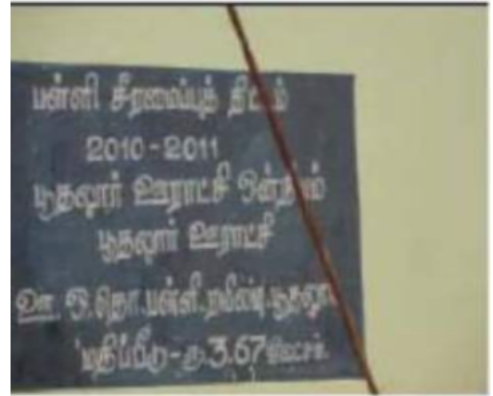

Google Map View

Polling Station Building Front View

Polling Station Front View

Cad View

Key MAP View

1 பெயர் : ஹரிணி செ தந்தை பெயர்: செந்தில் குமார் மா வீட்டு எண் : 0 வயது : 20 பாலினம் : பெண் Photo is available	RQC2346674	2 பெயர் : கல்யாணி கணவர் பெயர்: செல்வராஜ் வீட்டு எண் : 1 வயது : 71 பாலினம் : பெண் Photo is available	RQC0416156	3 பெயர் : மணிமலர் தந்தை பெயர்: செல்வராஜ் வீட்டு எண் : 1 வயது : 46 பாலினம் : பெண் Photo is available	RQC0416461
4 பெயர் : குர்ஷிக்பேகம் கணவர் பெயர்: அக்பர் அலி வீட்டு எண் : 1 வயது : 45 பாலினம் : பெண் Photo is available	RQC1102383	5 பெயர் : அபுரோஸ் பேகம் தந்தை பெயர்: மீரா மைதீன் வீட்டு எண் : 1 வயது : 44 பாலினம் : பெண் Photo is available	RQC1160753	6 பெயர் : அமுகு ராணி கணவர் பெயர்: சங்கர் வீட்டு எண் : 1 வயது : 40 பாலினம் : பெண் Photo is available	RQC1102375
7 பெயர் : அப்துல்லா தந்தை பெயர்: முகமது அனிபா வீட்டு எண் : 1 வயது : 38 பாலினம் : ஆண் Photo is available	RQC1102425	8 பெயர் : சம்சாத்பேகம் தந்தை பெயர்: முகமதுரபீக் வீட்டு எண் : 1 வயது : 33 பாலினம் : பெண் Photo is available	RQC0691782	9 பெயர் : தனலெட்சுமி கணவர் பெயர்: கீர்த்திவாசன் வீட்டு எண் : 1 வயது : 32 பாலினம் : பெண் Photo is available	RQC1086727
10 பெயர் : ஈஸ்வரி கணவர் பெயர்: சுதாகர் வீட்டு எண் : 1 வயது : 31 பாலினம் : பெண் Photo is available	RQC1137678	11 பெயர் : ரில்வான்அலி தந்தை பெயர்: முகமதுஅனிபா வீட்டு எண் : 1 வயது : 31 பாலினம் : ஆண் Photo is available	RQC0691832	12 பெயர் : வினோத் தந்தை பெயர்: சிவக்குமார் வீட்டு எண் : 1 வயது : 30 பாலினம் : ஆண் Photo is available	RQC1160779
13 பெயர் : பிரியா கணவர் பெயர்: ரஜினிசேகர் வீட்டு எண் : 1 வயது : 30 பாலினம் : பெண் Photo is available	RQC1086743	14 பெயர் : பைரோஸ் தந்தை பெயர்: சாகுல் ஹமீது வீட்டு எண் : 1 வயது : 29 பாலினம் : பெண் Photo is available	RQC1102359	15 பெயர் : ராதிகா தந்தை பெயர்: ஆறுமுகம் வீட்டு எண் : 1 வயது : 28 பாலினம் : பெண் Photo is available	RQC1044908
16 பெயர் : ராமகிருஷ்ணன் தந்தை பெயர்: அனந்தராமன் வீட்டு எண் : 1 வயது : 27 பாலினம் : ஆண் Photo is available	RQC1160761	17 பெயர் : அமலா இதரர் பெயர்: சங்கர் வீட்டு எண் : 1 வயது : 20 பாலினம் : பெண் Photo is available	RQC2393056	18 பெயர் : அன்சாரி தந்தை பெயர்: முகமது ஹக்கீம் வீட்டு எண் : 1 வயது : 19 பாலினம் : ஆண் Photo is available	RQC2432136
19 பெயர் : சங்கீதா தந்தை பெயர்: சேகர் வீட்டு எண் : 1/62 வயது : 29 பாலினம் : பெண் Photo is available	RQC1012475	20 பெயர் : நடராஜன் தந்தை பெயர்: சுயம்பிரகாசம் வீட்டு எண் : 1/239 வயது : 74 பாலினம் : ஆண் Photo is available	RQC1086750	# 21 பெயர் : சாந்தி தர்மராஜ் கணவர் பெயர்: தர்மராஜ் வீட்டு எண் : 3 வயது : 56 பாலினம் : பெண் Photo is available	RQC0799205
22 பெயர் : பீர்முகம்மது தந்தை பெயர்: முகம்மதுஇக்பால் வீட்டு எண் : 3 வயது : 38 பாலினம் : ஆண் Photo is available	RQC0181115	23 பெயர் : சுகதி கணவர் பெயர்: சாமிநாதன் வீட்டு எண் : 3/3 வயது : 50 பாலினம் : பெண் Photo is available	RQC2392959	24 பெயர் : போஸ் தந்தை பெயர்: சுப்பிரமணியன் வீட்டு எண் : 3-50 வயது : 29 பாலினம் : ஆண் Photo is available	RQC0910919
25 பெயர் : மோகன் ராஜ் தந்தை பெயர்: ராஜ் வீட்டு எண் : 3/95 வயது : 36 பாலினம் : ஆண் Photo is available	RQC2057867	26 பெயர் : கார்த்திகா கணவர் பெயர்: மோகன் ராஜ் வீட்டு எண் : 3/95 வயது : 34 பாலினம் : பெண் Photo is available	RQC2057818	27 பெயர் : பாலதண்டாயுதபாணி தந்தை பெயர்: அம்மாசி வீட்டு எண் : 3-95E வயது : 68 பாலினம் : ஆண் Photo is available	RQC0416479
28 பெயர் : பிரபாவதி கணவர் பெயர்: பாலதண்டாயுதபாணி வீட்டு எண் : 3-95E வயது : 53 பாலினம் : பெண் Photo is available	RQC0416388	29 பெயர் : தினேஷ் தந்தை பெயர்: பாலதண்டாயுதமாணி வீட்டு எண் : 3/95 E வயது : 35 பாலினம் : ஆண் Photo is available	RQC0158550	30 பெயர் : பீர்முகமது தந்தை பெயர்: முகமதுரபீக் வீட்டு எண் : 3/100 வயது : 24 பாலினம் : ஆண் Photo is available	RQC2274173