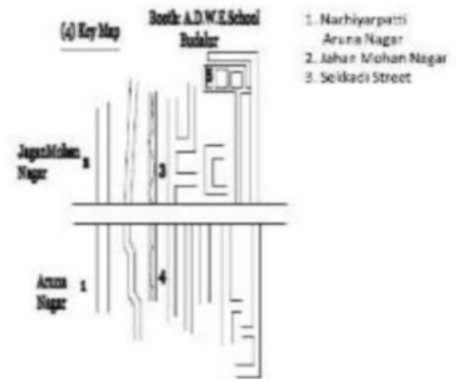

Key MAP View