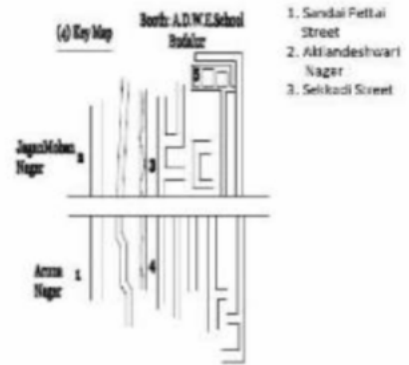

Key MAP View