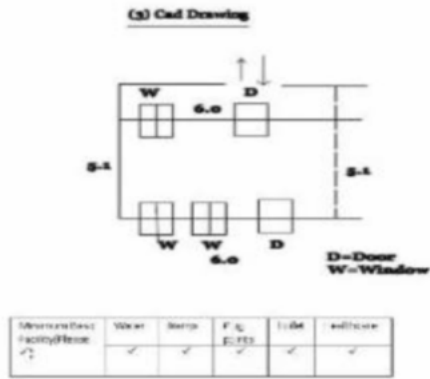

Google Map View

Polling Station Building Front View

Polling Station Front View

Cad View

Key MAP View

1 பெயர் : சுகன்யா இதரர் பெயர்: வீரசாமி வீட்டு எண் : 1 வயது : 32 பாலினம் : பெண் Photo is available RQC2315752	2 பெயர் : உஷா தந்தை பெயர்: மதியழகன் வீட்டு எண் : 1 வயது : 30 பாலினம் : பெண் Photo is available RQC1102573	3 பெயர் : உமாபதி தந்தை பெயர்: செல்வராஜ் வீட்டு எண் : 1-48 வயது : 41 பாலினம் : பெண் Photo is available RQC0604413
4 பெயர் : காமராஜ் தந்தை பெயர்: மகாலிங்கம் வீட்டு எண் : 1/49 வயது : 36 பாலினம் : ஆண் Photo is available RQC2236339	5 பெயர் : சந்துரு ப தந்தை பெயர்: பழனிவேல் வீட்டு எண் : 1/96பி வயது : 20 பாலினம் : ஆண் Photo is available RQC2447183	6 பெயர் : சோபியா வசந்த் கணவர் பெயர்: வசந்த் வீட்டு எண் : 1/215 வயது : 23 பாலினம் : பெண் Photo is available RQC2428951
7 பெயர் : கமலக்கண்ணன் தந்தை பெயர்: முருகேசன் வீட்டு எண் : 2 வயது : 29 பாலினம் : ஆண் Photo is available RQC0958454	8 பெயர் : அசோக்குமார் தாயின் பெயர்: மாணிக்கசுமதி வீட்டு எண் : 2-16 வயது : 29 பாலினம் : ஆண் Photo is available RQC0958389	9 பெயர் : சரண்யா தந்தை பெயர்: ரவிச்சந்திரன் வீட்டு எண் : 2-22 வயது : 27 பாலினம் : பெண் Photo is available RQC1138221
10 பெயர் : போசங்கு தந்தை பெயர்: சின்ராசு வீட்டு எண் : 2-61b வயது : 73 பாலினம் : ஆண் Photo is available RQC0603969	11 பெயர் : முருகேசன் தந்தை பெயர்: வேலு வீட்டு எண் : 2-65 வயது : 65 பாலினம் : ஆண் Photo is available RQC0603951	12 பெயர் : அருண் குமார் தந்தை பெயர்: சதாசிவம் வீட்டு எண் : 2-71 வயது : 31 பாலினம் : ஆண் Photo is available RQC0855114
13 பெயர் : பார்வதி தந்தை பெயர்: பாலதெண்டாயுதபாணி வீட்டு எண் : 2-88 வயது : 32 பாலினம் : பெண் Photo is available RQC0603993	14 பெயர் : மணிகண்டன் தந்தை பெயர்: சாமிநாதன் வீட்டு எண் : 2-120 வயது : 31 பாலினம் : ஆண் Photo is available RQC0958447	15 பெயர் : மணிகண்டன் கோ தந்தை பெயர்: கோவிந்தராஜ் வீட்டு எண் : 2/122 வயது : 22 பாலினம் : ஆண் Photo is available RQC2354611
16 பெயர் : திவாகர் தந்தை பெயர்: கோவிந்தராஜ் வீட்டு எண் : 2/122 வயது : 20 பாலினம் : ஆண் Photo is available RQC2309847	17 பெயர் : துர்கா தந்தை பெயர்: ரெத்தினசாமி வீட்டு எண் : 2/133 வயது : 26 பாலினம் : பெண் Photo is available RQC2178853	18 பெயர் : ராகவன் தந்தை பெயர்: நாகேந்திரன் வீட்டு எண் : 2-159 வயது : 29 பாலினம் : ஆண் Photo is available RQC0958371
19 பெயர் : புருஷோத்தமன் து தந்தை பெயர்: துரையாரசன் வீட்டு எண் : 2/162 வயது : 21 பாலினம் : ஆண் Photo is available RQC2364461	20 பெயர் : பிரியங்கா தந்தை பெயர்: பாஸ்கர் வீட்டு எண் : 2-184 வயது : 27 பாலினம் : பெண் Photo is available RQC1138262	21 பெயர் : மோகனபிரியா தனபால் கணவர் பெயர்: ராகவன் வீட்டு எண் : 2/196 வயது : 24 பாலினம் : பெண் Photo is available RQC2454247
22 பெயர் : ஹரிகரன் தந்தை பெயர்: கிருஷ்ணமூர்த்தி வீட்டு எண் : 3/95எ வயது : 27 பாலினம் : ஆண் Photo is available RQC2186336	23 பெயர் : பாண்டியராஜன் தந்தை பெயர்: ஜெயபால் ஃபாதர் வீட்டு எண் : 3/117 வயது : 34 பாலினம் : ஆண் Photo is available RQC1279769	24 பெயர் : அருண் குமார் தந்தை பெயர்: அண்ணாதுரை வீட்டு எண் : 4/30 வயது : 27 பாலினம் : ஆண் Photo is available RQC1187236
25 பெயர் : ஜெகதீஸ்வரி தந்தை பெயர்: பாஸ்கரன் வீட்டு எண் : 6/117 வயது : 27 பாலினம் : பெண் Photo is available RQC1138270	26 பெயர் : சுகந்தி தந்தை பெயர்: பெரியசாமி வீட்டு எண் : 54B வயது : 41 பாலினம் : பெண் Photo is available BRN1984111	27 பெயர் : சிவகுமார் தந்தை பெயர்: பெரியசாமி வீட்டு எண் : 54B வயது : 38 பாலினம் : ஆண் Photo is available RQC0158949
28 பெயர் : ராசு தந்தை பெயர்: தங்கமுத்து வீட்டு எண் : 64 வயது : 74 பாலினம் : ஆண் Photo is available RQC1421114	29 பெயர் : சூர்யா தாயின் பெயர்: தமிழரசி வீட்டு எண் : 67 வயது : 22 பாலினம் : ஆண் Photo is available RQC2315372	30 பெயர் : ராஜ்குமார் இதரர் பெயர்: கோவிந்தராஜ் வீட்டு எண் : 75 வயது : 33 பாலினம் : ஆண் Photo is available RQC2315661