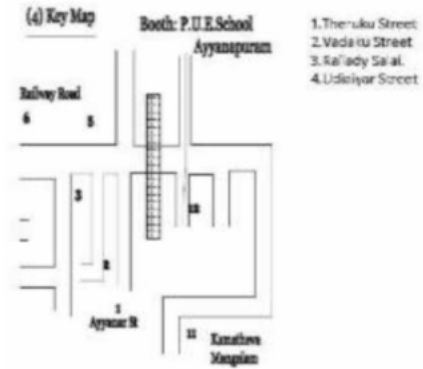

Google Map View

Polling Station Building Front View

Polling Station Front View

Cad View

Key MAP View

1 பெயர் : பரமேஸ்வரி தந்தை பெயர் : மாணிக்கம் வீட்டு எண் : 1 வயது : 64 பாலினம் : பெண் Photo is available	RQC1832013	2 பெயர் : ஆறுமுகம் தந்தை பெயர் : கருப்பையா வீட்டு எண் : 1 வயது : 53 பாலினம் : ஆண் Photo is available	BRN2011070	3 பெயர் : கவிதா கணவர் பெயர் : கணேசன் வீட்டு எண் : 1 வயது : 42 பாலினம் : பெண் Photo is available	RQC0263863
4 பெயர் : கார்த்திக் தந்தை பெயர் : துரைசாமி வீட்டு எண் : 1 வயது : 38 பாலினம் : ஆண் Photo is available	BRN1984483	5 பெயர் : நந்தகுமார் தந்தை பெயர் : கணேசன் வீட்டு எண் : 1-5C வயது : 49 பாலினம் : ஆண் Photo is available	RQC0110486	6 பெயர் : ஆரோக்கியராஜ் தந்தை பெயர் : ஜோசப் வீட்டு எண் : 1-9 வயது : 50 பாலினம் : ஆண் Photo is available	RQC0110577
7 பெயர் : ராதிகா கணவர் பெயர் : முருகானந்தம் வீட்டு எண் : 1-11 வயது : 37 பாலினம் : பெண் Photo is available	RQC2240661	8 பெயர் : முருகானந்தம் தந்தை பெயர் : கணேசன் வீட்டு எண் : 1-11 வயது : 36 பாலினம் : ஆண் Photo is available	RQC0110544	9 பெயர் : செந்தில்குமார் தந்தை பெயர் : முருகேசன் வீட்டு எண் : 1-36 வயது : 40 பாலினம் : ஆண் Photo is available	RQC0110569
10 பெயர் : வாலண்டீனா கணவர் பெயர் : கீர்த்தி வீட்டு எண் : 1/53 வயது : 38 பாலினம் : பெண் Photo is available	RQC1283795	11 பெயர் : கீதா கணவர் பெயர் : கண்ணையன் வீட்டு எண் : 1-66 வயது : 40 பாலினம் : பெண் Photo is available	RQC0467506	12 பெயர் : நிவேதா தந்தை பெயர் : சந்திரசேகரன் வீட்டு எண் : 1/72 வயது : 25 பாலினம் : பெண் Photo is available	RQC2148260
13 பெயர் : ஆறுமுகம் தந்தை பெயர் : சின்னையன் வீட்டு எண் : 1-A வயது : 38 பாலினம் : ஆண் Photo is available	RQC0605774	14 பெயர் : வசந்தி கணவர் பெயர் : தர்மராஜ் வீட்டு எண் : 1-A வயது : 35 பாலினம் : பெண் Photo is available	RQC0605394	15 பெயர் : ஹரினி தந்தை பெயர் : முருகாபண்டியன் வீட்டு எண் : 2/19 வயது : 25 பாலினம் : பெண் Photo is available	RQC1283753
16 பெயர் : ராகவி கௌதமன் கௌதமன் கணவர் பெயர் : வினோதமூர்த்தி தசுஷினாமூர்த்தி வீட்டு எண் : 2-87, வயது : 29 பாலினம் : பெண் Photo is available	RQC2434124	17 பெயர் : வினோத் தந்தை பெயர் : ஆல்பர்ட் வீட்டு எண் : 2/92 வயது : 26 பாலினம் : ஆண் Photo is available	RQC1231208	18 பெயர் : தர்மராஜ் தந்தை பெயர் : சின்னையன் வீட்டு எண் : 2D வயது : 43 பாலினம் : ஆண் Photo is available	BRN1984475
19 பெயர் : முரளிதரன் தாயின் பெயர் : சாந்தி வீட்டு எண் : 2E வயது : 37 பாலினம் : ஆண் Photo is available	RQC0110536	20 பெயர் : கார்த்திமோகன் தாயின் பெயர் : சாந்தி வீட்டு எண் : 2E வயது : 35 பாலினம் : ஆண் Photo is available	RQC0181594	21 பெயர் : பவானி கணவர் பெயர் : ஆறுமுகம் வீட்டு எண் : 3A வயது : 46 பாலினம் : பெண் Photo is available	BRN1072883
22 பெயர் : பானுமதி கணவர் பெயர் : வெங்கடேசன் வீட்டு எண் : 4எ1 வயது : 31 பாலினம் : பெண் Photo is available	RQC2243657	23 பெயர் : மகேஸ்வரி தந்தை பெயர் : தண்டாயதபானி வீட்டு எண் : 5-99 வயது : 32 பாலினம் : பெண் Photo is available	RQC0605642	24 பெயர் : கணேசன் தந்தை பெயர் : ராஜாங்கம் வீட்டு எண் : 11-16 வயது : 51 பாலினம் : ஆண் Photo is available	RQC0372607
25 பெயர் : பழனிவேல் தந்தை பெயர் : முத்தையா வீட்டு எண் : 24/312 வயது : 70 பாலினம் : ஆண் Photo is available	RQC0693176	26 பெயர் : சந்திரசேகர் தந்தை பெயர் : சக்திவேல் வீட்டு எண் : 28 வயது : 25 பாலினம் : ஆண் Photo is available	RQC1231216	27 பெயர் : சுவாமிநாதன் த தந்தை பெயர் : தர்மராஜ் வீட்டு எண் : 29-e வயது : 50 பாலினம் : ஆண் Photo is available	RQC0693267
28 பெயர் : விஷ்ணுபிரியா தந்தை பெயர் : அழகர்ராஜ் வீட்டு எண் : 37ஏ வயது : 20 பாலினம் : பெண் Photo is available	RQC2371680	29 பெயர் : சங்கவி கணவர் பெயர் : விக்னேஷ் வீட்டு எண் : 49 வயது : 26 பாலினம் : பெண் Photo is available	RQC1283910	30 பெயர் : முருகானந்தம் தந்தை பெயர் : ராஜேந்திரன் வீட்டு எண் : 56 வயது : 35 பாலினம் : ஆண் Photo is available	RQC0181602