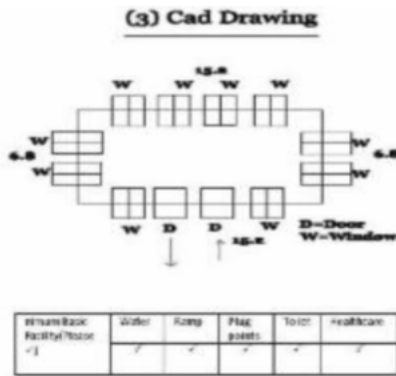

Google Map View

Polling Station Building Front View

Polling Station Front View

Cad View

Key MAP View

1 பெயர் : பரமேஸ்வரி தந்தை பெயர் : மாணிக்கம் வீட்டு எண் : 1 வயது : 64 பாலினம் : பெண் Photo is available	RQC1832013	2 பெயர் : ஆறுமுகம் தந்தை பெயர் : கருப்பையா வீட்டு எண் : 1 வயது : 53 பாலினம் : ஆண் Photo is available	BRN2011070	3 பெயர் : கவிதா கணவர் பெயர் : கணேசன் வீட்டு எண் : 1 வயது : 42 பாலினம் : பெண் Photo is available	RQC0263863
4 பெயர் : கார்த்திக் தந்தை பெயர் : துரைசாமி வீட்டு எண் : 1 வயது : 38 பாலினம் : ஆண் Photo is available	BRN1984483	5 பெயர் : நந்தகுமார் தந்தை பெயர் : கணேசன் வீட்டு எண் : 1-5C வயது : 49 பாலினம் : ஆண் Photo is available	RQC0110486	6 பெயர் : ஆரோக்கியராஜ் தந்தை பெயர் : ஜோசப் வீட்டு எண் : 1-9 வயது : 50 பாலினம் : ஆண் Photo is available	RQC0110577
7 பெயர் : ராதிகா கணவர் பெயர் : முருகானந்தம் வீட்டு எண் : 1-11 வயது : 37 பாலினம் : பெண் Photo is available	RQC2240661	8 பெயர் : முருகானந்தம் தந்தை பெயர் : கணேசன் வீட்டு எண் : 1-11 வயது : 36 பாலினம் : ஆண் Photo is available	RQC0110544	9 பெயர் : செந்தில்குமார் தந்தை பெயர் : முருகேசன் வீட்டு எண் : 1-36 வயது : 40 பாலினம் : ஆண் Photo is available	RQC0110569
10 பெயர் : வாலண்டீனா கணவர் பெயர் : கீர்த்தி வீட்டு எண் : 1/53 வயது : 38 பாலினம் : பெண் Photo is available	RQC1283795	11 பெயர் : கீதா கணவர் பெயர் : கண்ணையன் வீட்டு எண் : 1-66 வயது : 40 பாலினம் : பெண் Photo is available	RQC0467506	12 பெயர் : நிவேதா தந்தை பெயர் : சந்திரசேகரன் வீட்டு எண் : 1/72 வயது : 25 பாலினம் : பெண் Photo is available	RQC2148260
13 பெயர் : ஆறுமுகம் தந்தை பெயர் : சின்னையன் வீட்டு எண் : 1-A வயது : 38 பாலினம் : ஆண் Photo is available	RQC0605774	14 பெயர் : வசந்தி கணவர் பெயர் : தர்மராஜ் வீட்டு எண் : 1-A வயது : 35 பாலினம் : பெண் Photo is available	RQC0605394	15 பெயர் : ஹரினி தந்தை பெயர் : முருகாபண்டியன் வீட்டு எண் : 2/19 வயது : 25 பாலினம் : பெண் Photo is available	RQC1283753
16 பெயர் : ராகவி கௌதமன் கௌதமன் கணவர் பெயர் : வினோதமூர்த்தி தசுஷினாமூர்த்தி வீட்டு எண் : 2-87, வயது : 29 பாலினம் : பெண் Photo is available	RQC2434124	17 பெயர் : வினோத் தந்தை பெயர் : ஆல்பர்ட் வீட்டு எண் : 2/92 வயது : 26 பாலினம் : ஆண் Photo is available	RQC1231208	18 பெயர் : தர்மராஜ் தந்தை பெயர் : சின்னையன் வீட்டு எண் : 2D வயது : 43 பாலினம் : ஆண் Photo is available	BRN1984475
19 பெயர் : முரளிதரன் தாயின் பெயர் : சாந்தி வீட்டு எண் : 2E வயது : 37 பாலினம் : ஆண் Photo is available	RQC0110536	20 பெயர் : கார்த்திமோகன் தாயின் பெயர் : சாந்தி வீட்டு எண் : 2E வயது : 35 பாலினம் : ஆண் Photo is available	RQC0181594	21 பெயர் : பவானி கணவர் பெயர் : ஆறுமுகம் வீட்டு எண் : 3A வயது : 46 பாலினம் : பெண் Photo is available	BRN1072883
22 பெயர் : பானுமதி கணவர் பெயர் : வெங்கடேசன் வீட்டு எண் : 4எ1 வயது : 31 பாலினம் : பெண் Photo is available	RQC2243657	23 பெயர் : மகேஸ்வரி தந்தை பெயர் : தண்டாயதபானி வீட்டு எண் : 5-99 வயது : 32 பாலினம் : பெண் Photo is available	RQC0605642	24 பெயர் : கணேசன் தந்தை பெயர் : ராஜாங்கம் வீட்டு எண் : 11-16 வயது : 51 பாலினம் : ஆண் Photo is available	RQC0372607
25 பெயர் : பழனிவேல் தந்தை பெயர் : முத்தையா வீட்டு எண் : 24/312 வயது : 70 பாலினம் : ஆண் Photo is available	RQC0693176	26 பெயர் : சந்திரசேகர் தந்தை பெயர் : சக்திவேல் வீட்டு எண் : 28 வயது : 25 பாலினம் : ஆண் Photo is available	RQC1231216	27 பெயர் : சுவாமிநாதன் த தந்தை பெயர் : தர்மராஜ் வீட்டு எண் : 29-e வயது : 50 பாலினம் : ஆண் Photo is available	RQC0693267
28 பெயர் : விஷ்ணுபிரியா தந்தை பெயர் : அழகர்ராஜ் வீட்டு எண் : 37ஏ வயது : 20 பாலினம் : பெண் Photo is available	RQC2371680	29 பெயர் : சங்கவி கணவர் பெயர் : விக்னேஷ் வீட்டு எண் : 49 வயது : 26 பாலினம் : பெண் Photo is available	RQC1283910	30 பெயர் : முருகானந்தம் தந்தை பெயர் : ராஜேந்திரன் வீட்டு எண் : 56 வயது : 35 பாலினம் : ஆண் Photo is available	RQC0181602