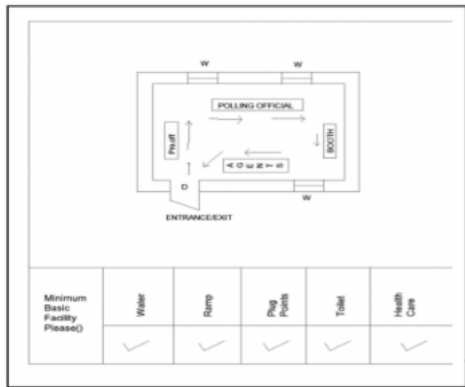

வாக்காளர் பதிவு அலுவலரின்
கையொப்பம்

Nazri Naksha

Google Map View

Polling Station Building Front View

Polling Station Front View

Cad View

Key MAP View

1 பெயர் : பாலசுப்ரமணியன் தந்தை பெயர் : செல்வம் வீட்டு எண் : 1 வயது : 38 பாலினம் : ஆண் Photo is available RQC0855742	2 பெயர் : மகாலெட்சுமி கணவர் பெயர் : குமார் வீட்டு எண் : 1 வயது : 34 பாலினம் : பெண் Photo is available RQC0855817	3 பெயர் : தீபா தந்தை பெயர் : பரமசிவம் வீட்டு எண் : 1/9ஏ வயது : 42 பாலினம் : பெண் Photo is available RQC0055731
4 பெயர் : ஜெயானி தந்தை பெயர் : உதயகுமார் வீட்டு எண் : 1/11 வயது : 25 பாலினம் : பெண் Photo is available RQC1277615	5 பெயர் : லலிதா கணவர் பெயர் : தங்கப்பா வீட்டு எண் : 1-16A வயது : 56 பாலினம் : பெண் Photo is available RQC0372862	6 பெயர் : முத்துமாணிக்கம் கணவர் பெயர் : வெங்கடாஜலபதி வீட்டு எண் : 1a வயது : 35 பாலினம் : பெண் Photo is available RQC0958926
7 பெயர் : கோமதி கணவர் பெயர் : ஜோதிவேல் வீட்டு எண் : 2 வயது : 45 பாலினம் : பெண் Photo is available BRN1878834	8 பெயர் : அபிநயா தந்தை பெயர் : இளங்கோவன் வீட்டு எண் : 2/16 வயது : 19 பாலினம் : பெண் Photo is available RQC2378081	9 பெயர் : இந்துமதி கணவர் பெயர் : சிவக்குமார் வீட்டு எண் : 2-49 வயது : 45 பாலினம் : பெண் Photo is available RQC0263947
10 பெயர் : சரண்யா கணவர் பெயர் : அழகர்சாமி வீட்டு எண் : 2-49 வயது : 34 பாலினம் : பெண் Photo is available RQC1139088	11 பெயர் : கலைலாணி கணவர் பெயர் : மணிகண்டன் வீட்டு எண் : 2/49இ வயது : 31 பாலினம் : பெண் Photo is available RQC2012870	12 பெயர் : தமிழ்செல்வி கணவர் பெயர் : கேசவன் வீட்டு எண் : 2/49F வயது : 27 பாலினம் : பெண் Photo is available RQC2012854
13 பெயர் : மாதவி கணவர் பெயர் : பாண்டியன் வீட்டு எண் : 2-57B வயது : 42 பாலினம் : பெண் Photo is available RQC0693648	14 பெயர் : விஜய் தந்தை பெயர் : மோகன் வீட்டு எண் : 2/184 வயது : 19 பாலினம் : ஆண் Photo is available RQC2440840	15 பெயர் : பானுமதி கணவர் பெயர் : செல்வம் வீட்டு எண் : 3 வயது : 71 பாலினம் : பெண் Photo is available RQC1841766
16 பெயர் : அழகர்சாமி தந்தை பெயர் : செல்வம் வீட்டு எண் : 3 வயது : 42 பாலினம் : ஆண் Photo is available BRN1300250	17 பெயர் : கிரஷ்ணம்மாள் கணவர் பெயர் : பக்கிரி வீட்டு எண் : 4 வயது : 91 பாலினம் : பெண் Photo is available RQC1841774	18 பெயர் : மகாராஜா தந்தை பெயர் : ராஜேந்திரன் வீட்டு எண் : 4/18 வயது : 19 பாலினம் : ஆண் Photo is available RQC2432375
19 பெயர் : லக்ஷ்மி கணவர் பெயர் : வடிவேல் வீட்டு எண் : 4/19 வயது : 44 பாலினம் : பெண் Photo is available RQC1231489	20 பெயர் : நிரஞ்சன் தந்தை பெயர் : வடிவேலு வீட்டு எண் : 4/19 வயது : 19 பாலினம் : ஆண் Photo is available RQC2396372	21 பெயர் : சிவக்குமார் தந்தை பெயர் : வடிவேலு வீட்டு எண் : 4/19 வயது : 19 பாலினம் : ஆண் Photo is available RQC2452704
22 பெயர் : மதுபிரியா தந்தை பெயர் : ராஜாராம் வீட்டு எண் : 4.29 வயது : 29 பாலினம் : பெண் Photo is available RQC1231463	23 பெயர் : மணிகண்டன் தந்தை பெயர் : மருதையன் வீட்டு எண் : 5 வயது : 45 பாலினம் : ஆண் Photo is available BRN1299866	24 பெயர் : கேசவன் தந்தை பெயர் : மருதையன் வீட்டு எண் : 5 வயது : 42 பாலினம் : ஆண் Photo is available BRN1300102
# 25 பெயர் : சதீஷ்குமார் ம தந்தை பெயர் : மருதையன் வீட்டு எண் : 5-49 வயது : 39 பாலினம் : ஆண் Photo is available RQC0263939	26 பெயர் : சிவகுமார் தந்தை பெயர் : பன்னீர்செல்வம் வீட்டு எண் : 6 வயது : 46 பாலினம் : ஆண் Photo is available BRN1068139	27 பெயர் : அசோக்குமார் தந்தை பெயர் : பன்னீர்செல்வம் வீட்டு எண் : 6 வயது : 42 பாலினம் : ஆண் Photo is available BRN1877406
28 பெயர் : இராமாயிர்தம் கணவர் பெயர் : பொன்ராமன் வீட்டு எண் : 7 வயது : 93 பாலினம் : பெண் Photo is available RQC1841782	29 பெயர் : பன்னீர்செல்வம் தந்தை பெயர் : பிச்சையா வீட்டு எண் : 7 வயது : 70 பாலினம் : ஆண் Photo is available RQC1841790	30 பெயர் : ராஜகுமாரி கணவர் பெயர் : மருதையன் வீட்டு எண் : 7 வயது : 63 பாலினம் : பெண் Photo is available BRN1947332