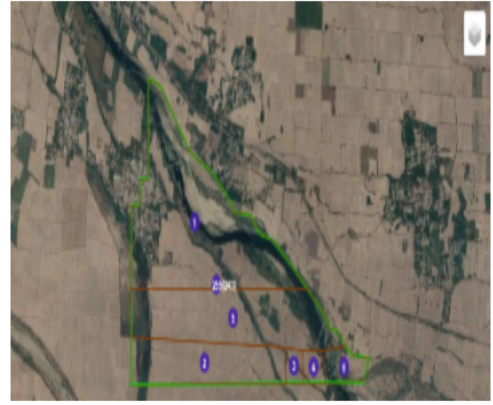

3. வாக்குச் சாவடியின் விவரங்கள்

<p>வாக்குச் சாவடியின் எண் மற்றும் பெயர் :</p> <p>278 - தூய அந்தோனியார் ஆர்சி தொடக்கப்பள்ளி, கிழக்கு பார்த்தது, மாரனேரி 613102</p> <p>வாக்குச் சாவடியின் முகவரி :</p> <p>தூய அந்தோனியார் ஆர்சி தொடக்கப்பள்ளி, கிழக்கு பார்த்தது,, மாரனேரி 613102</p>	<p style="text-align: center;">வாக்குச் சாவடியின் வகைப்பாடு (ஆண்/பெண்/பொது)</p>	<p style="text-align: center;">பொது</p>
	துணை வாக்குச் சாவடிகளின் எண்ணிக்கை :	0

4. வாக்காளர்களின் எண்ணிக்கை

தொடங்கும் வரிசை எண்	முடியும் வரிசை எண்.	நிகர வாக்காளர்களின் எண்ணிக்கை			
		ஆண்	பெண்	மூன்றாம் பாலினம்	மொத்தம்
1	764	385	378	0	763

கையொப்பம்

Nazri Naksha

Google Map View

Polling Station Building Front View